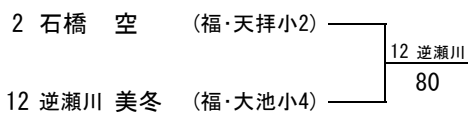

2016小学生4年生テニス選手権大会 福岡県予選

(女子シングルス)

2016/3/5~6
春日公園

シード順位

- 1 中川原 冴
- 2 岸本 聖奈

3・4位決定戦

7・8位決定戦

5・6位決定戦