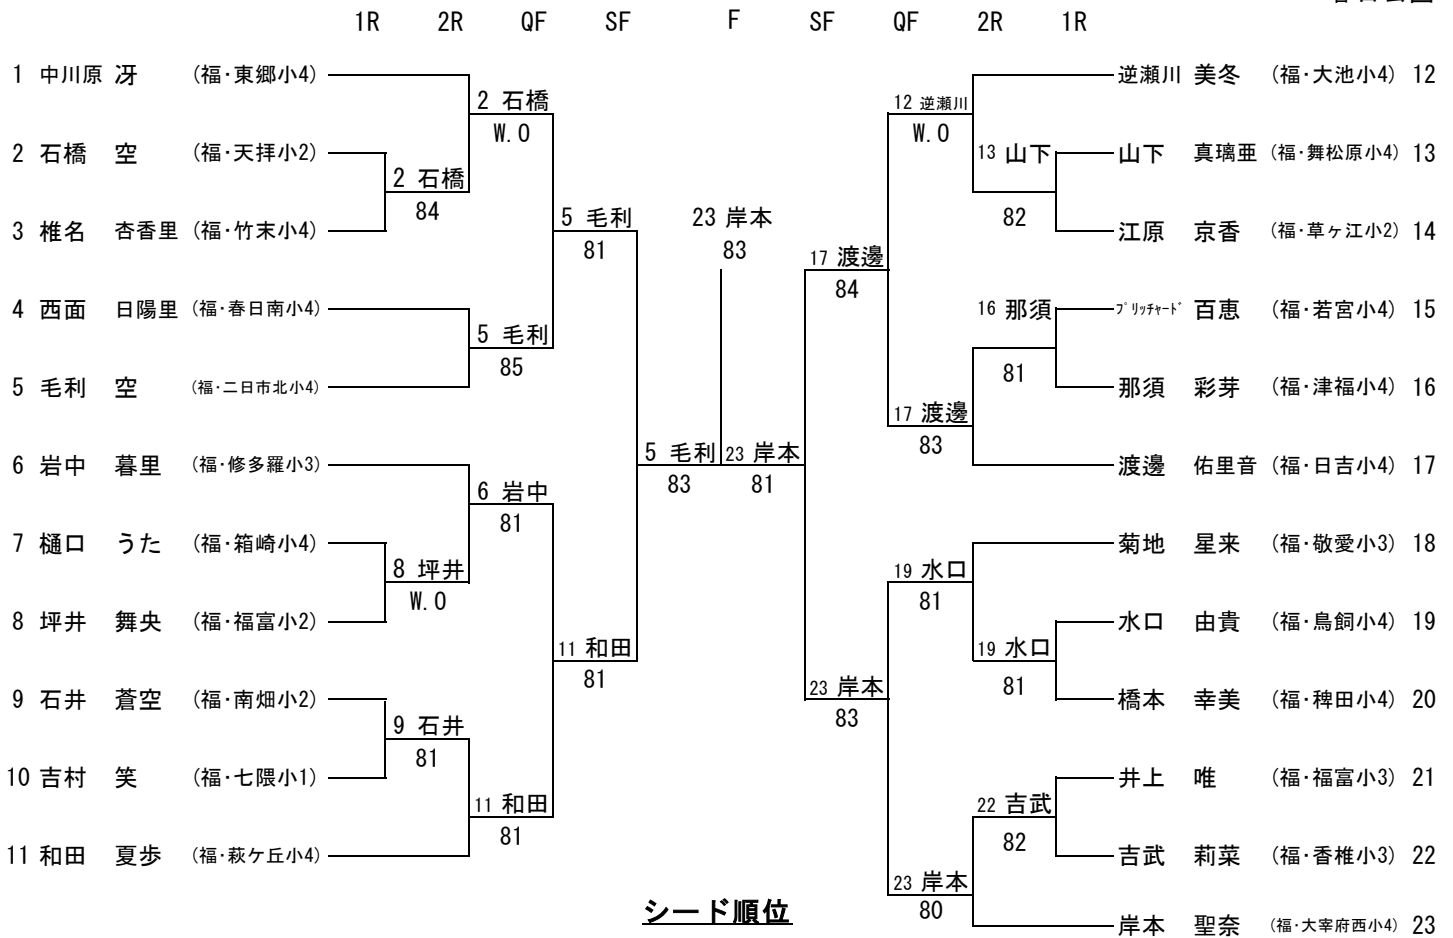

2016小学生4年生テニス選手権大会 福岡県予選

(女子シングルス)

2016/3/5~6
春日公園

シード順位

- 1 中川原 冴
- 2 岸本 聖奈

3・4位決定戦

7・8位決定戦

5・6位決定戦