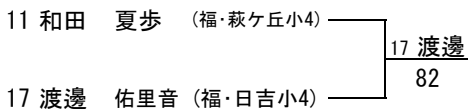

2016小学生4年生テニス選手権大会 福岡県予選

(女子シングルス)

2016/3/5~6
春日公園

シード順位

- 1 中川原 冴
- 2 岸本 聖奈

3・4位決定戦

7・8位決定戦

5・6位決定戦