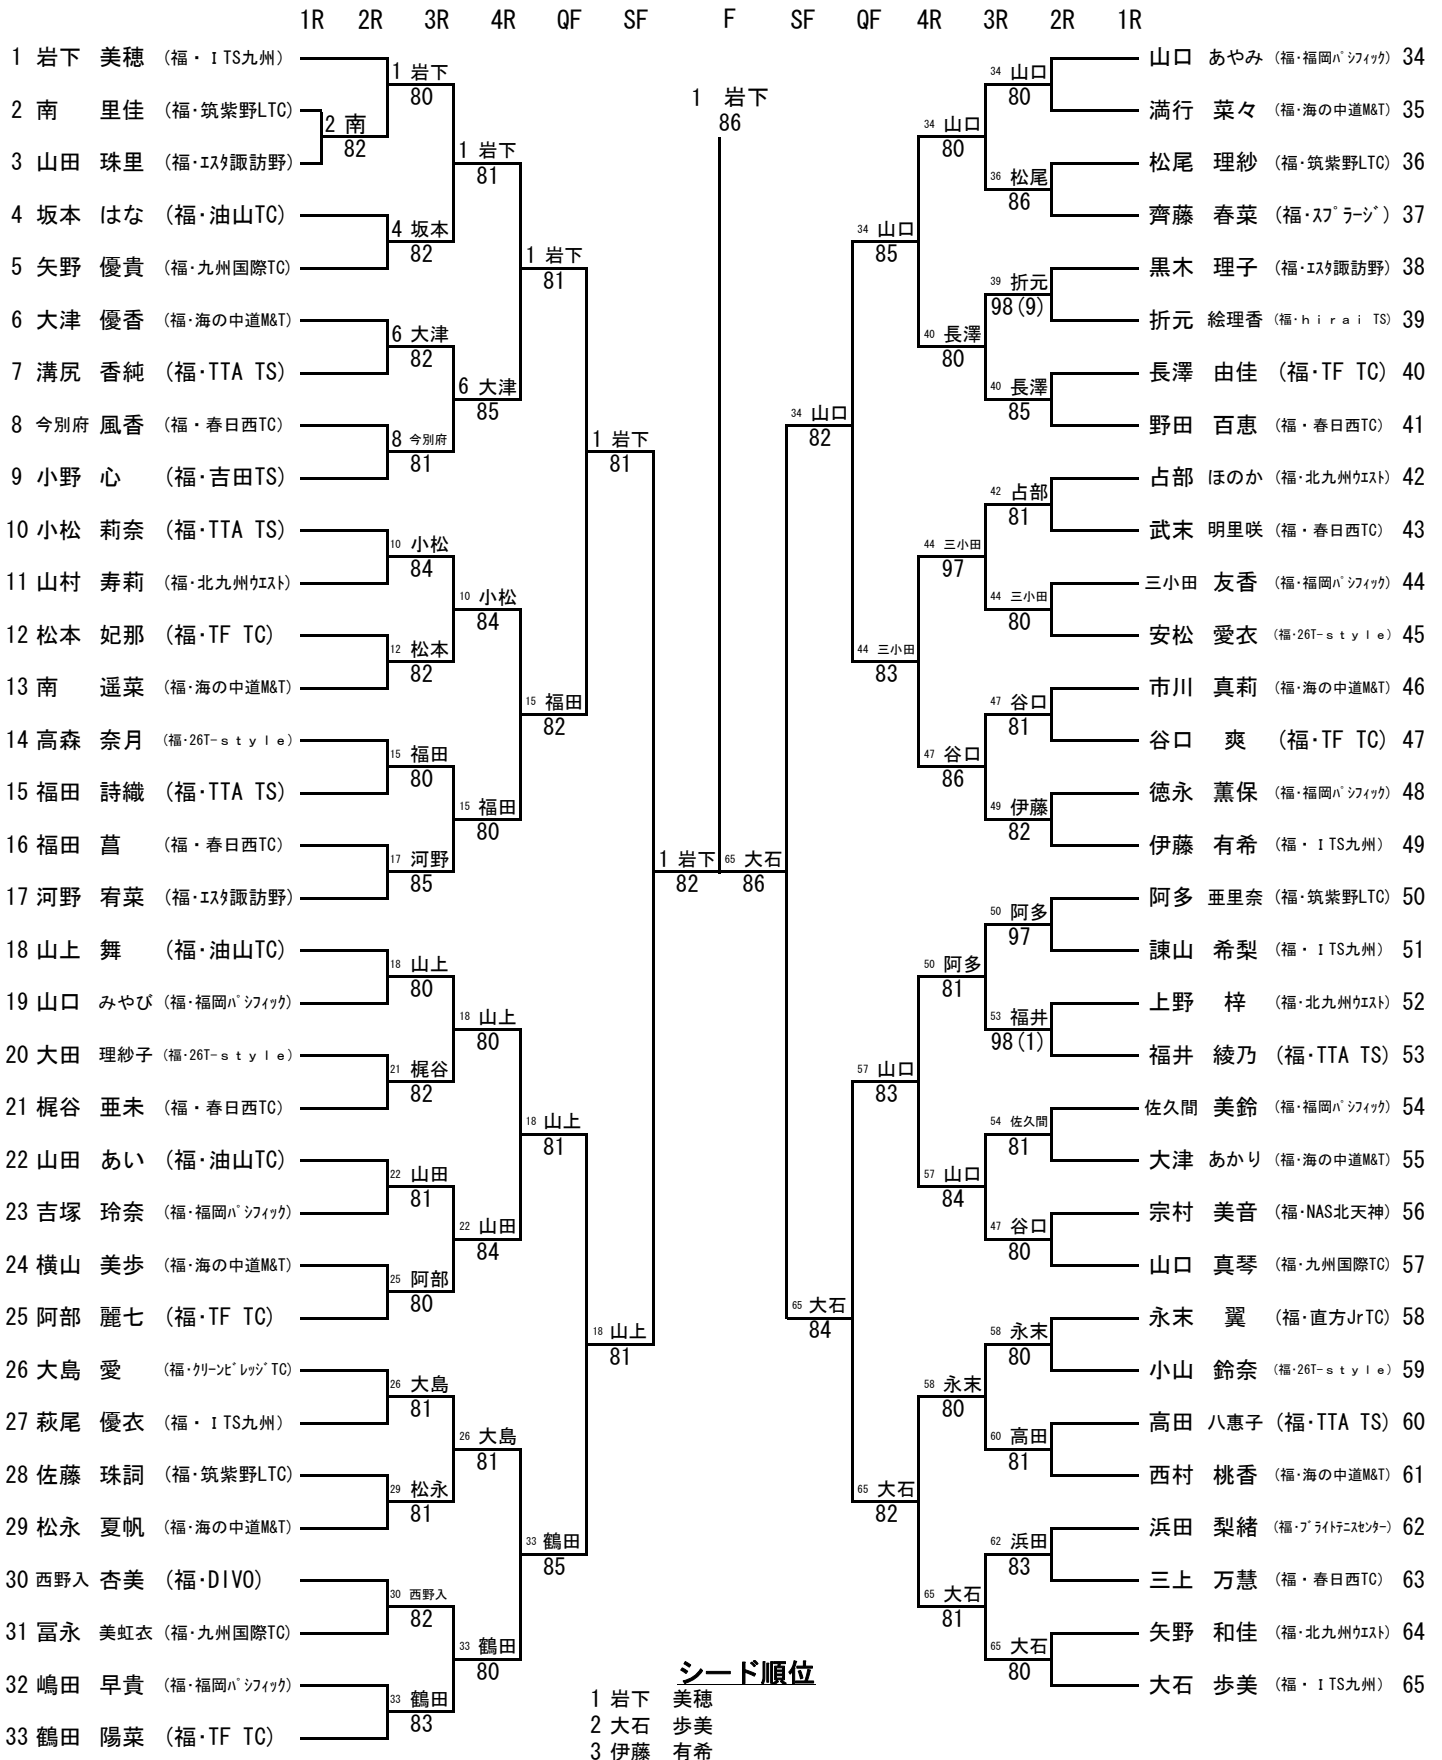

第35回九州ジュニアテニス選手権大会 福岡県予選

(12才以下女子シングルス)

2008/3/26~4/1
福岡県営春日公園

シード順位

- 1 岩下 美穂
- 2 大石 歩美
- 3 伊藤 有希