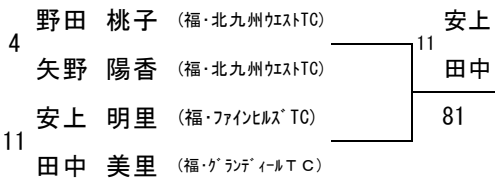

第35回九州ジュニアテニス選手権大会 福岡県予選

(14才以下女子ダブルス)

2008/3/26~4/1
福岡県営春日公園

3・4位決定戦

7・8位決定戦

5~8位決定戦