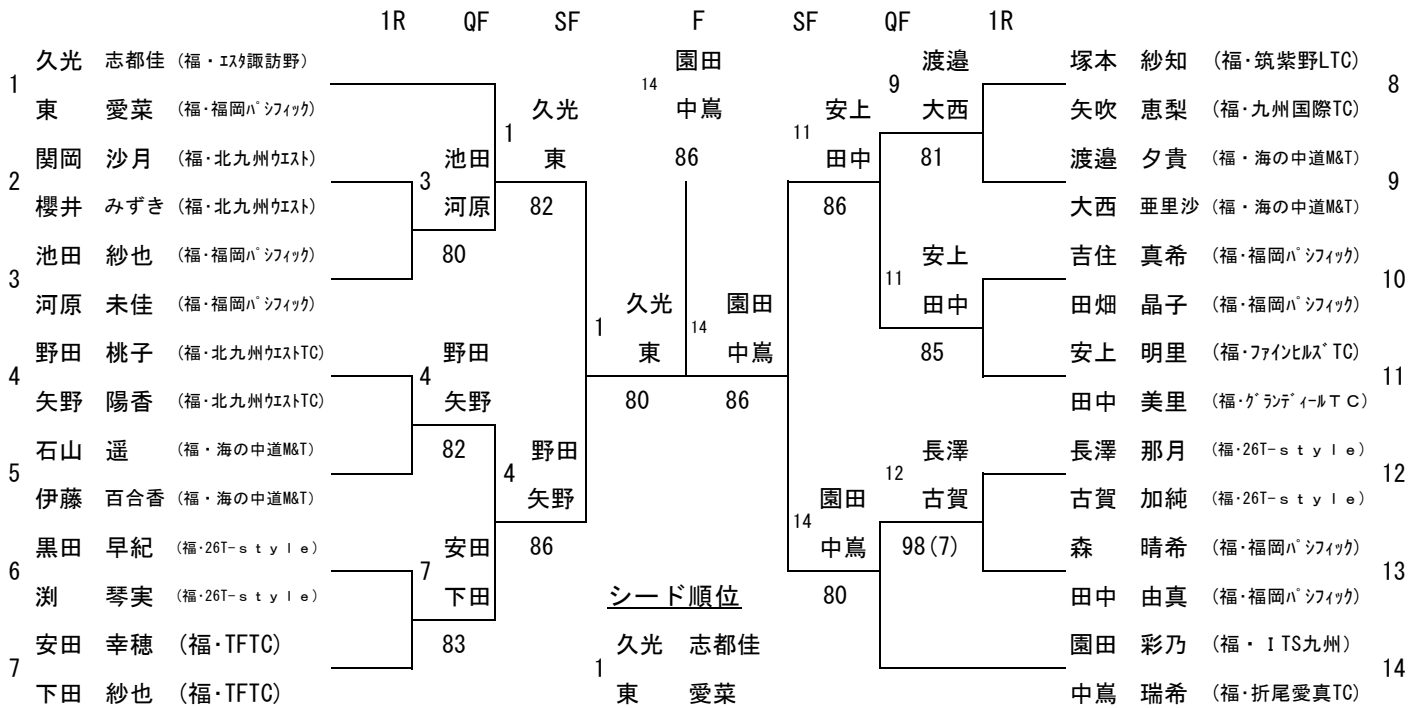

第35回九州ジュニアテニス選手権大会 福岡県予選

(14才以下女子ダブルス)

2008/3/26~4/1
福岡県営春日公園

3・4位決定戦

7・8位決定戦

5~8位決定戦