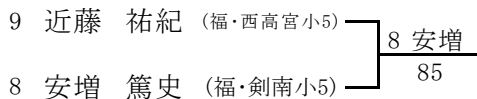

全国小学生福岡県予選2008 男子シングルス 本 戦

2008/3/8~9

春日公園

3~4位決定戦

5~6位決定戦

7~8位決定戦

11~12位決定戦

9~10位決定戦

13~14位決定戦

15~16位決定戦