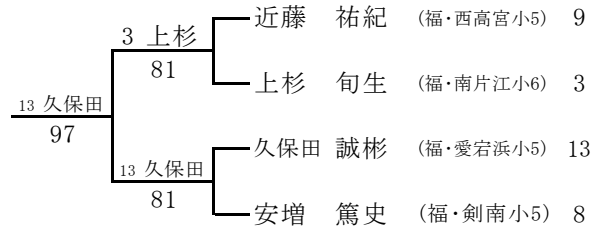

# 全国小学生福岡県予選2008 男子シングルス 本 戦

2008/3/8~9

春日公園

## 3~4位決定戦

## 5~6位決定戦