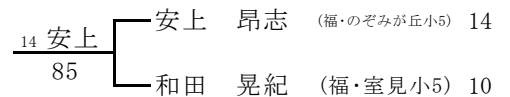

全国小学生福岡県予選2008 男子シングルス 本 戦

2008/3/8~9

春日公園

3~4位決定戦

5~6位決定戦

7~8位決定戦

11~12位決定戦

9~10位決定戦

13~14位決定戦

15~16位決定戦