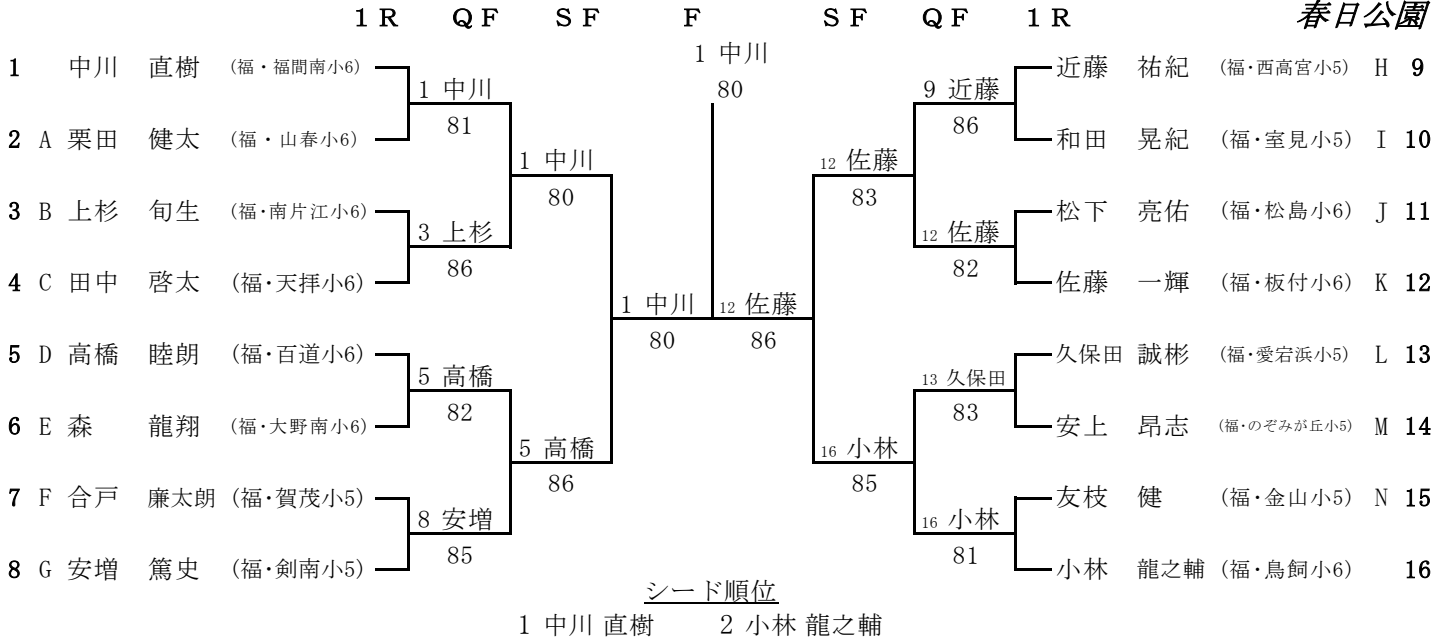

# 全国小学生福岡県予選2008 男子シングルス 本 戦

2008/3/8~9

春日公園

## 3~4位決定戦

## 5~6位決定戦

## 7~8位決定戦