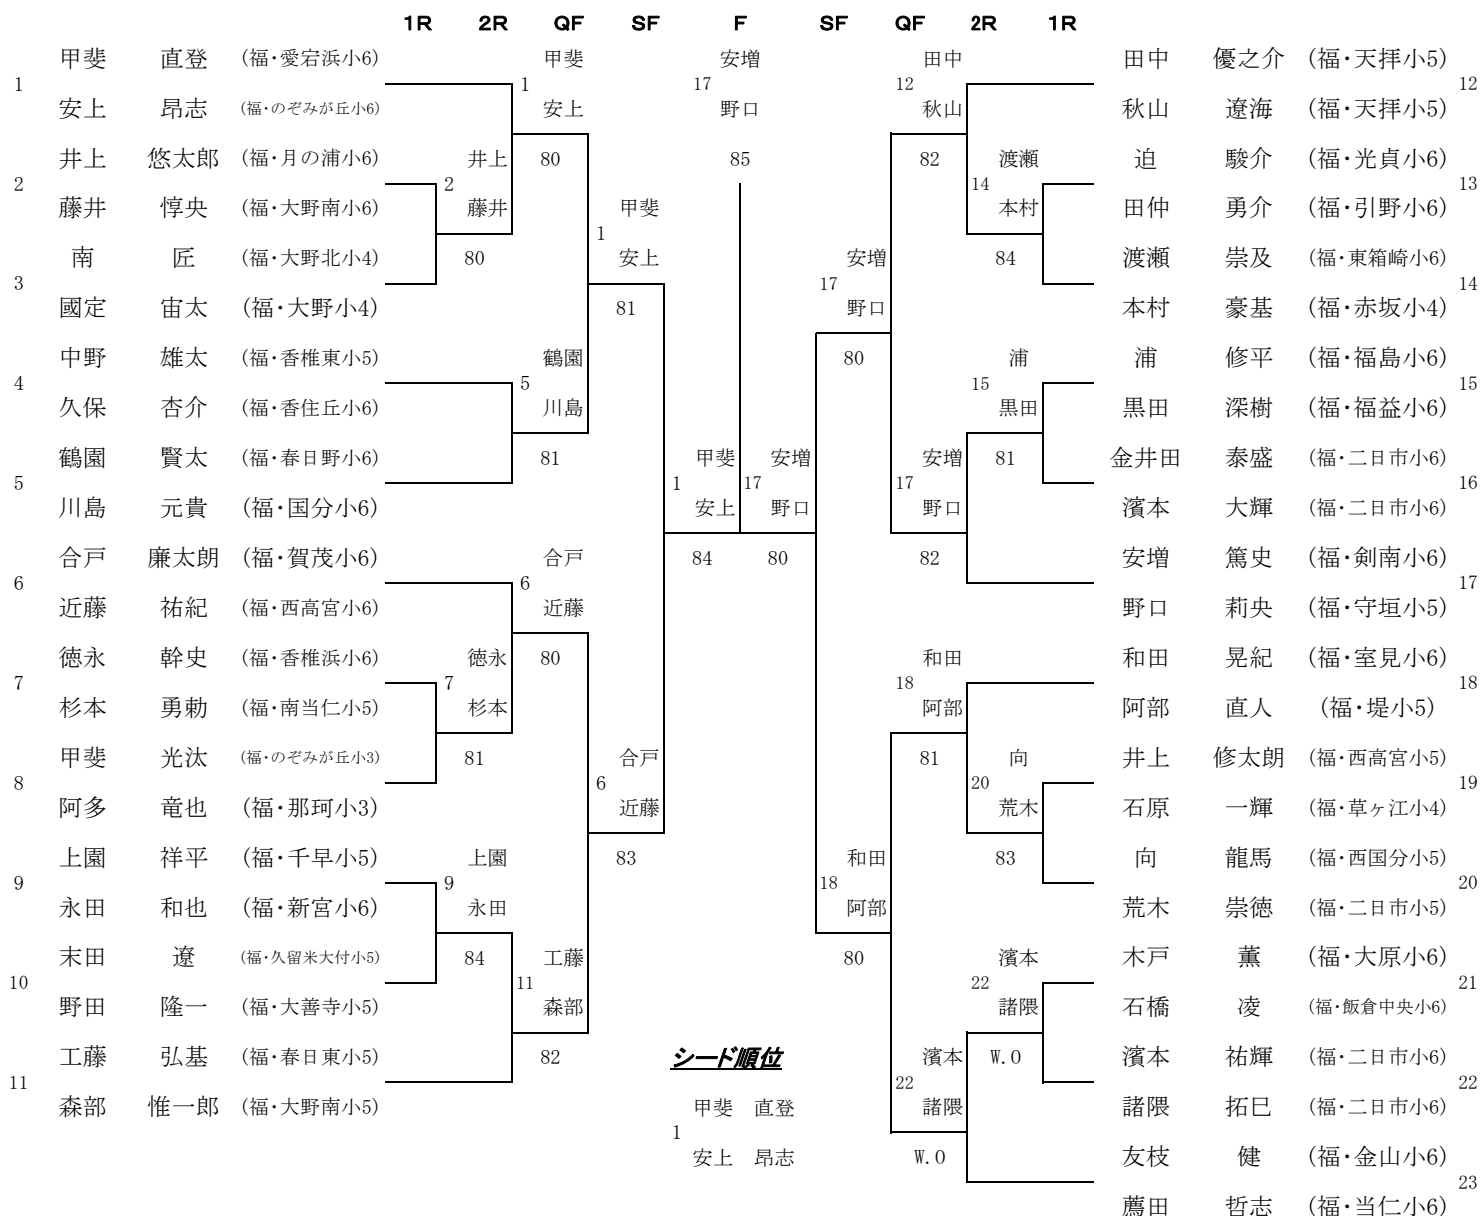

福岡県 小学生ダブルス選手権大会2009(男子)

2009/3/7~8

春日公園

シード順位

- 甲斐 直登
- 安上 昂志

3位決定戦

7~8位決定戦

5~6位決定戦