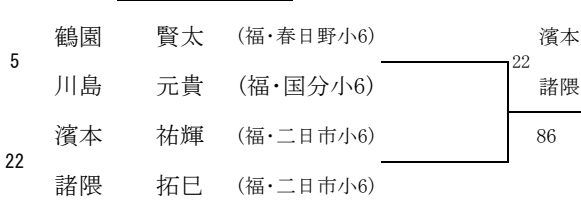

福岡県 小学生ダブルス選手権大会2009(男子)

2009/3/7~8

春日公園

シード順位

- 甲斐 直登
- 安上 昂志

3位決定戦

7~8位決定戦

5~6位決定戦