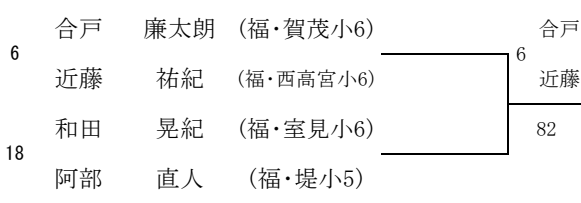

福岡県 小学生ダブルス選手権大会2009(男子)

2009/3/7~8

春日公園

シード順位

- 甲斐 直登
- 安上 昂志

3位決定戦

7~8位決定戦

5~6位決定戦