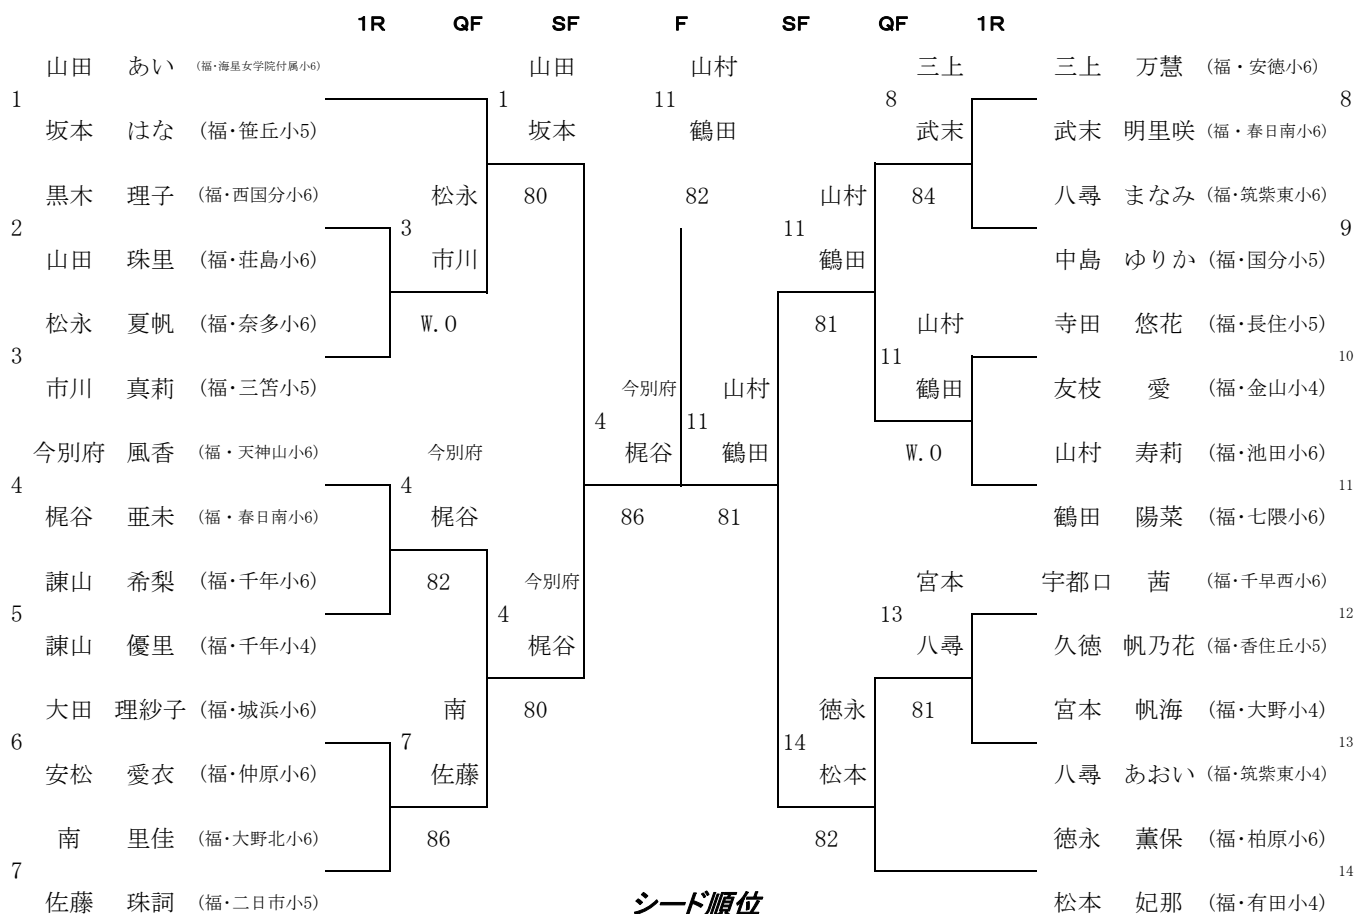

福岡県小学生ダブルス選手権大会2009 (女子)

2009/3/7~8

春日公園

シード順位

- 1 山田 あい
- 1 坂本 はな

3位決定戦

5~6位決定戦

7~8位決定戦