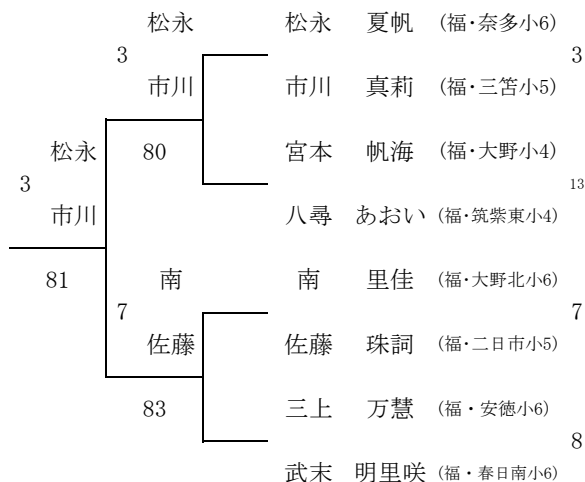

福岡県小学生ダブルス選手権大会2009 (女子)

2009/3/7~8

春日公園

シード順位

- 1 山田 あい
- 1 坂本 はな

3位決定戦

5~6位決定戦

7~8位決定戦