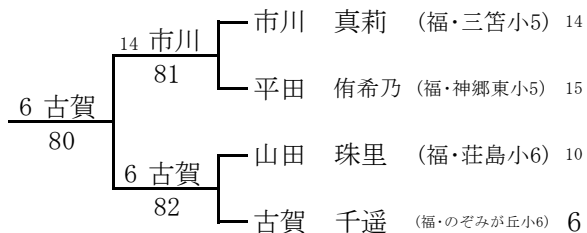

全国小学生福岡県予選2009 女子シングルス 本戦

2009/3/7~8

春日公園

3~4位決定戦

5~6位決定戦

7~8位決定戦

11~12位決定戦

9~10位決定戦

13~14位決定戦

15~16位決定戦