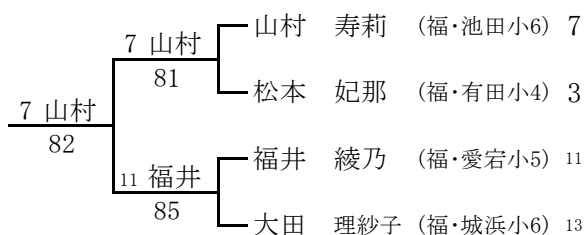

全国小学生福岡県予選2009 女子シングルス 本戦

2009/3/7~8

春日公園

3~4位決定戦

5~6位決定戦

7~8位決定戦

11~12位決定戦

9~10位決定戦

13~14位決定戦

15~16位決定戦