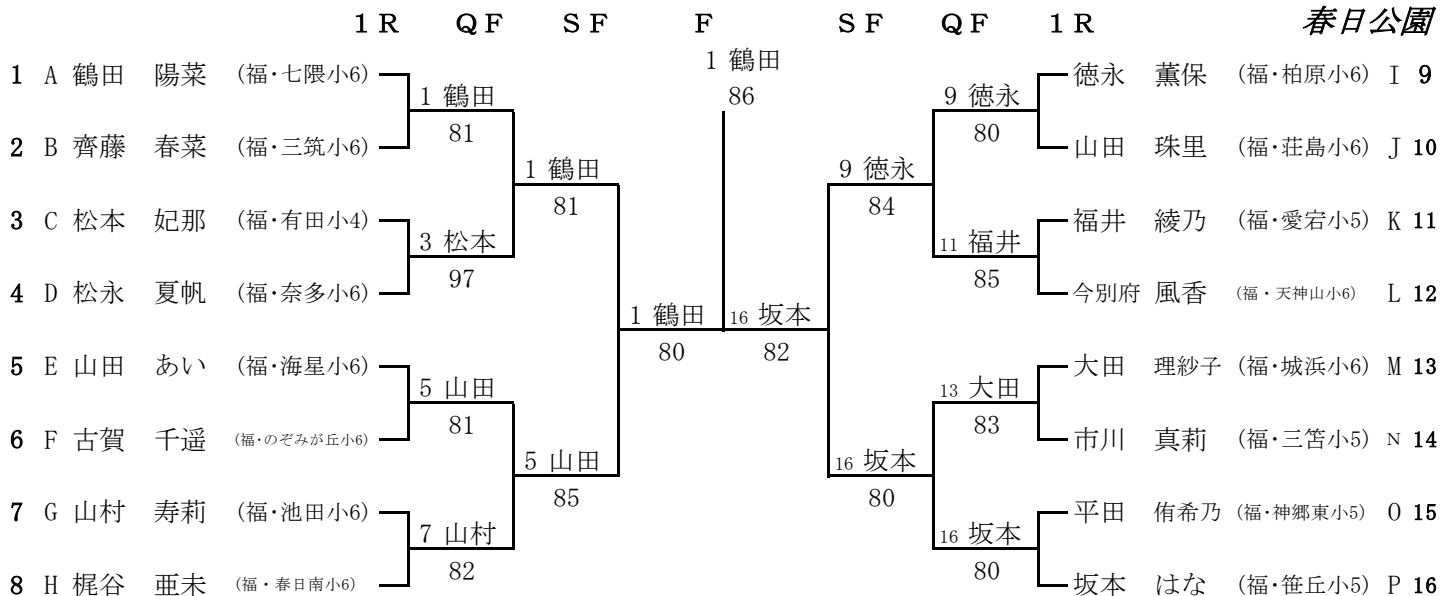

全国小学生福岡県予選2009 女子シングルス 本戦

2009/3/7~8

春日公園

3~4位決定戦

5~6位決定戦

7~8位決定戦

11~12位決定戦

9~10位決定戦

13~14位決定戦

15~16位決定戦