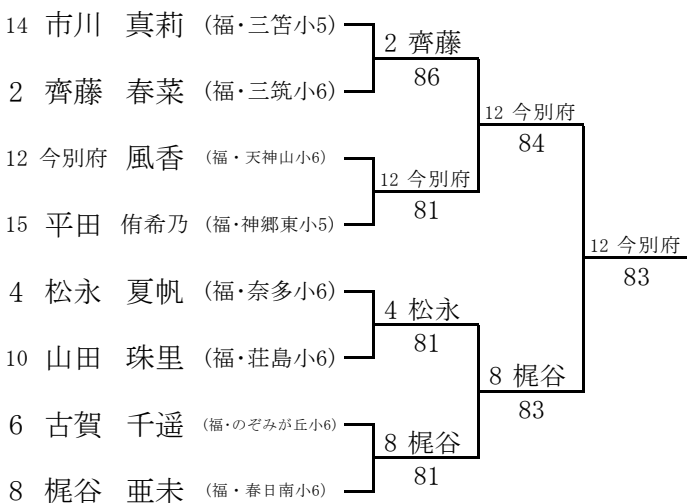

全国小学生福岡県予選2009 女子シングルス 本戦

2009/3/7~8

春日公園

3~4位決定戦

5~6位決定戦

7~8位決定戦

11~12位決定戦

9~10位決定戦

13~14位決定戦

15~16位決定戦