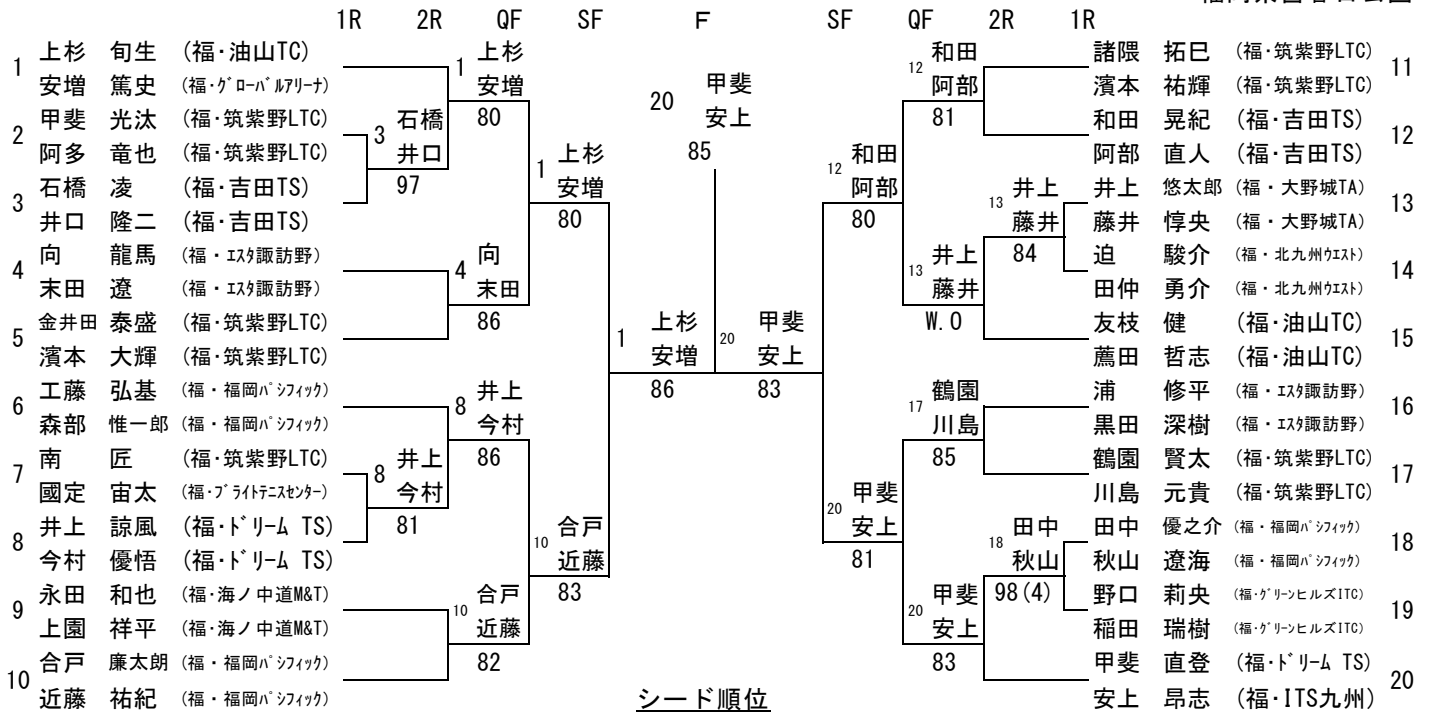

第36回九州ジュニアテニス選手権大会 福岡県予選

(12才以下男子ダブルス)

2009/3/26~4/1
福岡県営春日公園

シード順位
1 上杉 旬生
1 安増 篤史
2 甲斐 直登
2 安上 昂志

3・4位決定戦

7・8位決定戦

5～8位決定戦