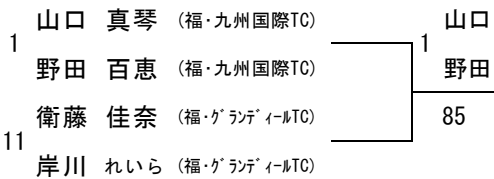

第36回九州ジュニアテニス選手権大会 福岡県予選

(12才以下女子ダブルス)

2009/3/26~4/1
福岡県営春日公園

シード順位

- 1 山口真琴
- 1 野田百恵
- 2 山田あい
- 2 坂本はな

3・4位決定戦

7・8位決定戦

5~8位決定戦