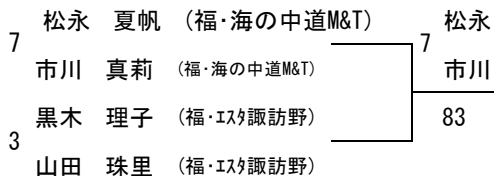

第36回九州ジュニアテニス選手権大会 福岡県予選

(12才以下女子ダブルス)

2009/3/26~4/1
福岡県営春日公園

シード順位

- 1 山口真琴
- 1 野田百恵
- 2 山田あい
- 2 坂本はな

3・4位決定戦

7・8位決定戦

5~8位決定戦