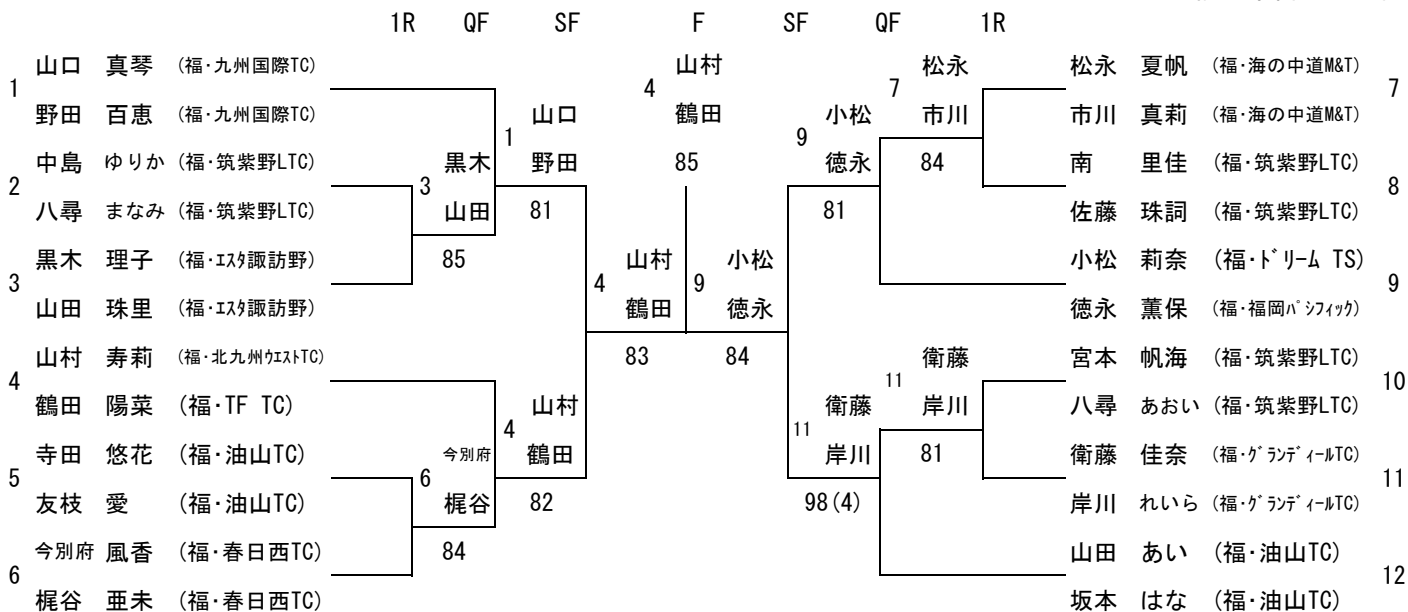

第36回九州ジュニアテニス選手権大会 福岡県予選

(12才以下女子ダブルス)

2009/3/26~4/1
福岡県営春日公園

シード順位

- 1 山口真琴
- 1 野田百恵
- 2 山田あい
- 2 坂本はな

3・4位決定戦

7・8位決定戦

5~8位決定戦