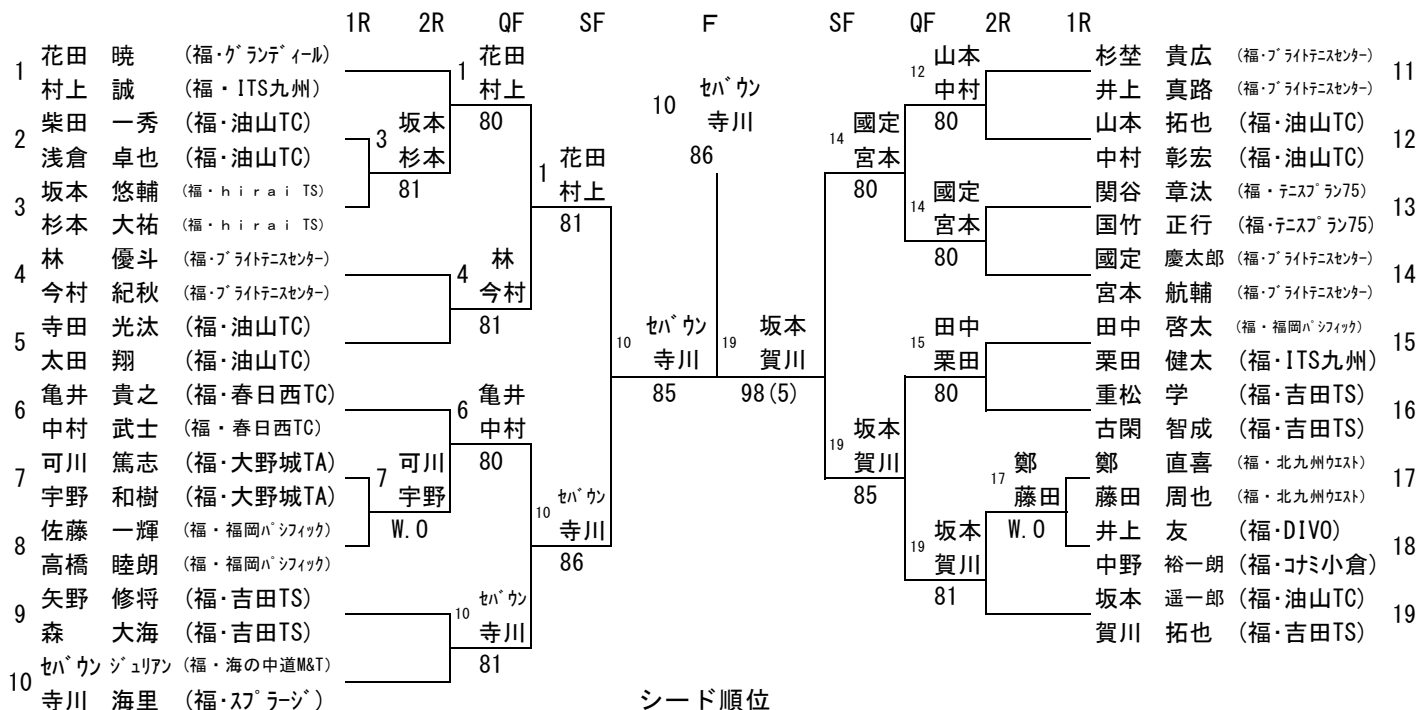

第36回九州ジュニアテニス選手権大会 福岡県予選

(14才以下男子ダブルス)

2009/3/26~4/1
福岡県営春日公園

シード順位

- 1 花田暁
- 村上誠
- 坂本遥一郎
- 2 賀川拓也

3・4位決定戦

7・8位決定戦

5~8位決定戦