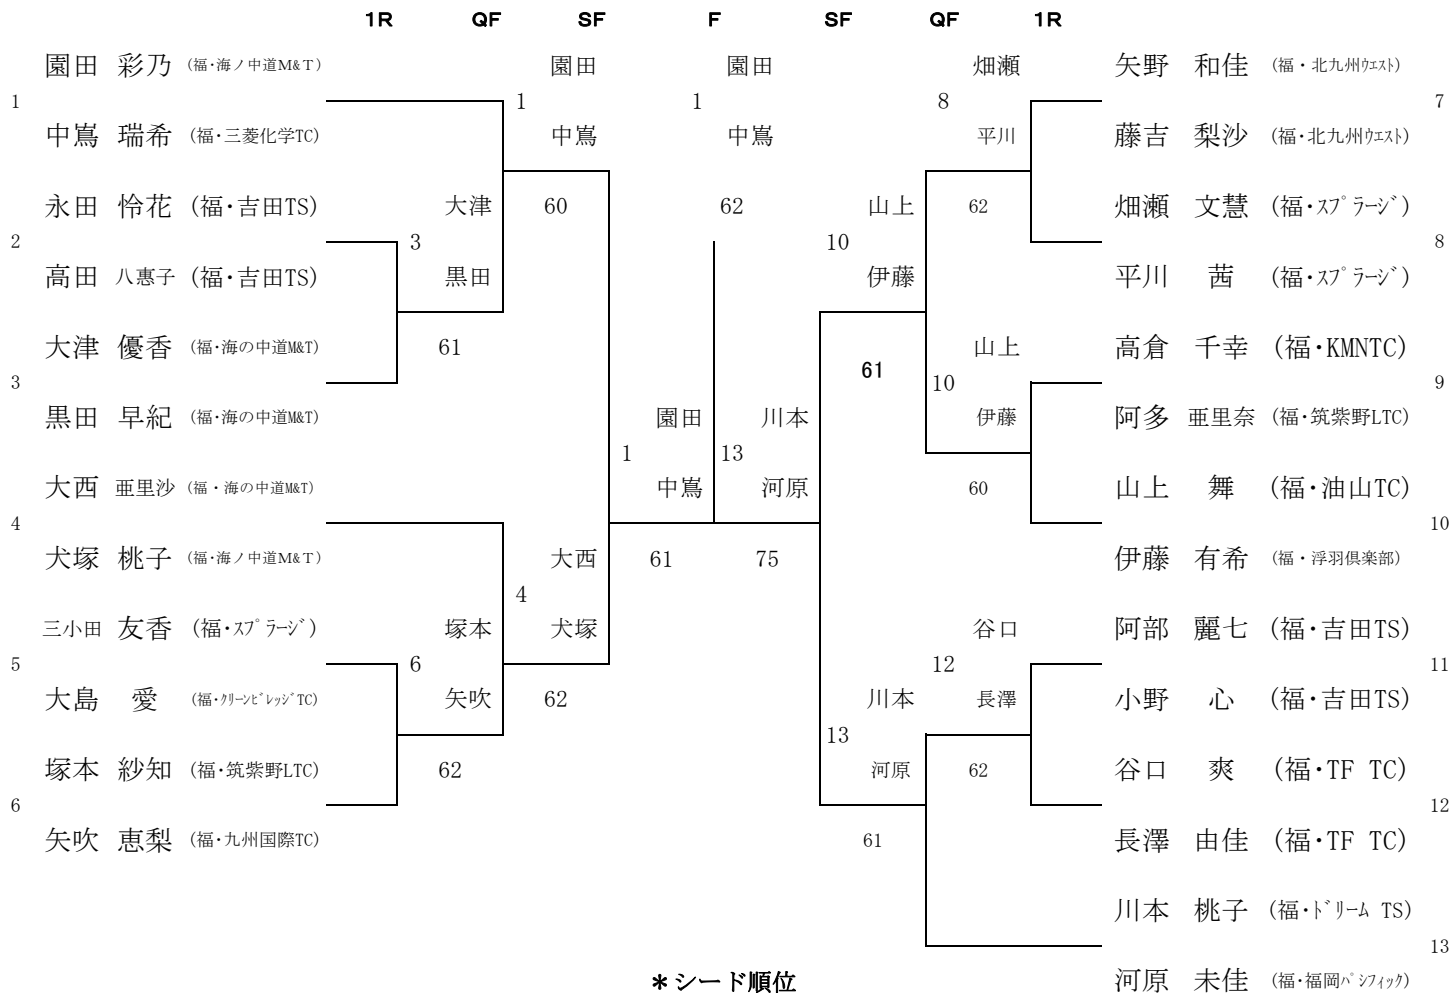

2009九州選抜ジュニアダブルス選手権 (福岡県予選)

14才以下女子

博多の森

2008/12/13~14

*シード順位

園田 彩乃
1
中畠 瑞希

3位決定戦