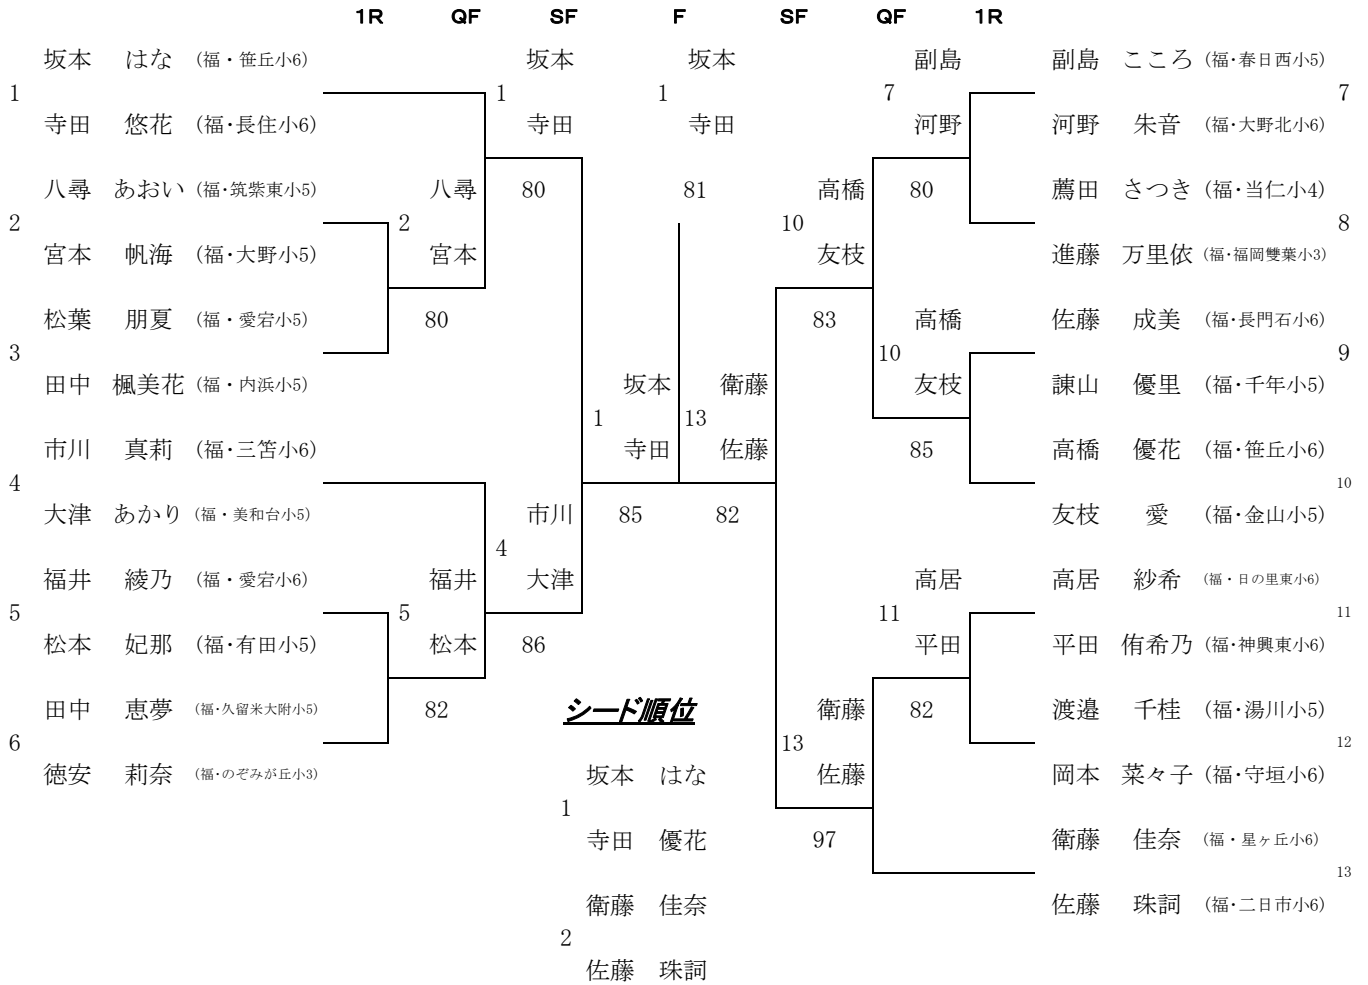

福岡県小学生ダブルス選手権大会2010 (女子)

2010/3/6~7

春日公園

3位決定戦

5~6位決定戦

7~8位決定戦