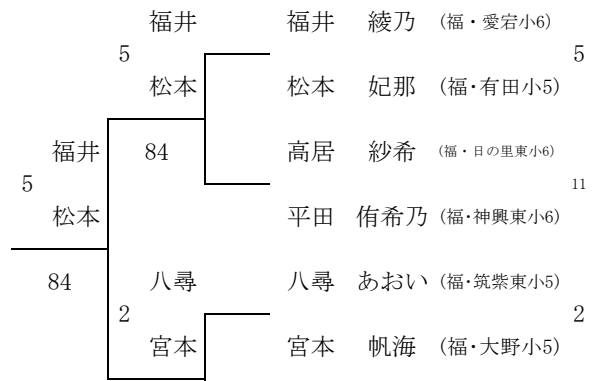

福岡県小学生ダブルス選手権大会2010 (女子)

2010/3/6~7

春日公園

3位決定戦

5~6位決定戦

7~8位決定戦