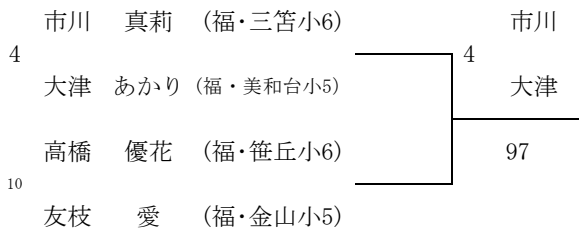

福岡県小学生ダブルス選手権大会2010 (女子)

2010/3/6~7

春日公園

3位決定戦

5~6位決定戦

7~8位決定戦