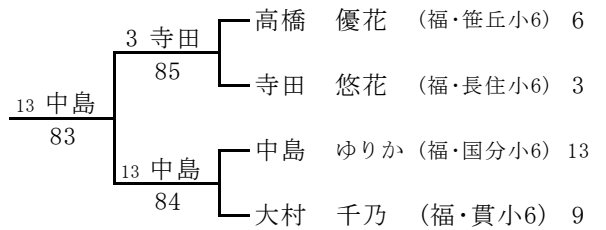

全国小学生福岡県予選2010 女子シングルス 本 戦

2010/3/6~7

春日公園

3~4位決定戦

7~8位決定戦

9~10位決定戦

5~6位決定戦

11~12位決定戦

13~14位決定戦

15~16位決定戦