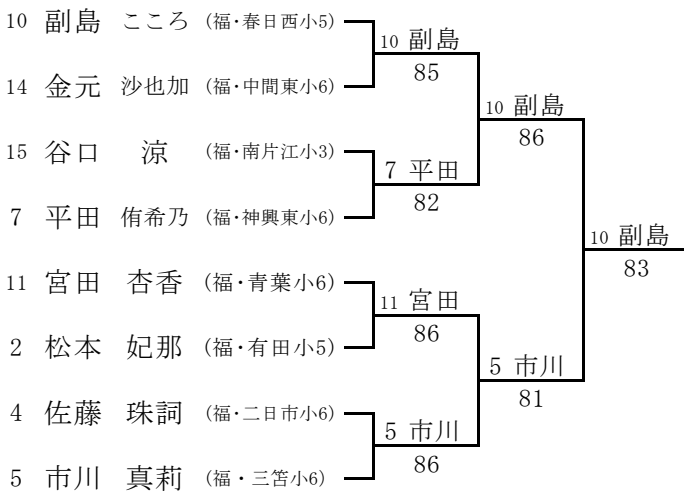

全国小学生福岡県予選2010 女子シングルス 本 戦

2010/3/6~7

春日公園

3~4位決定戦

7~8位決定戦

9~10位決定戦

5~6位決定戦

11~12位決定戦

13~14位決定戦

15~16位決定戦