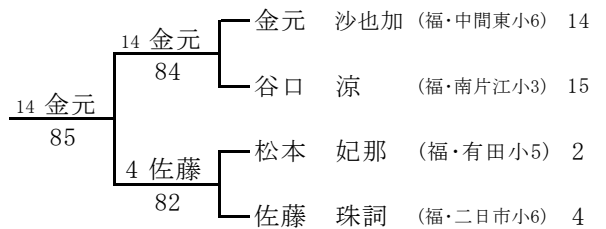

全国小学生福岡県予選2010 女子シングルス 本 戦

2010/3/6~7

春日公園

3~4位決定戦

7~8位決定戦

9~10位決定戦

5~6位決定戦

11~12位決定戦

13~14位決定戦

15~16位決定戦