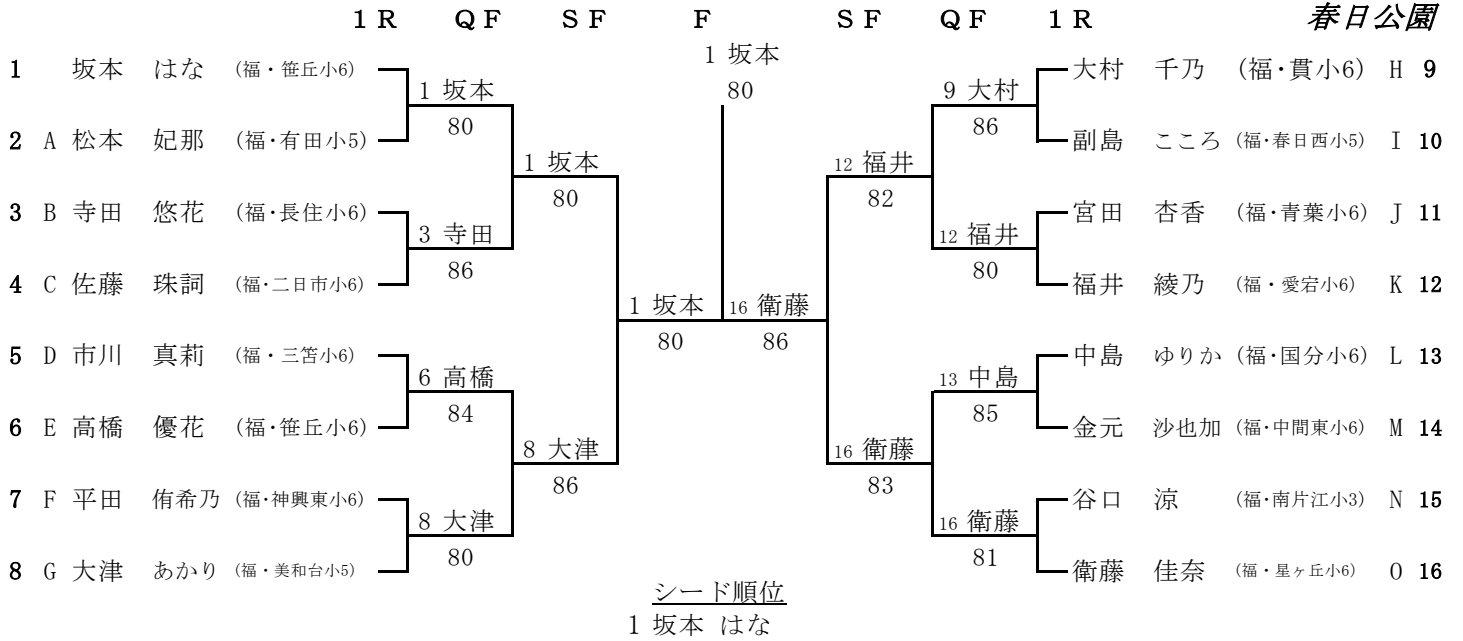

全国小学生福岡県予選2010 女子シングルス 本 戦

2010/3/6~7

春日公園

3~4位決定戦

7~8位決定戦

9~10位決定戦

5~6位決定戦

11~12位決定戦

13~14位決定戦

15~16位決定戦