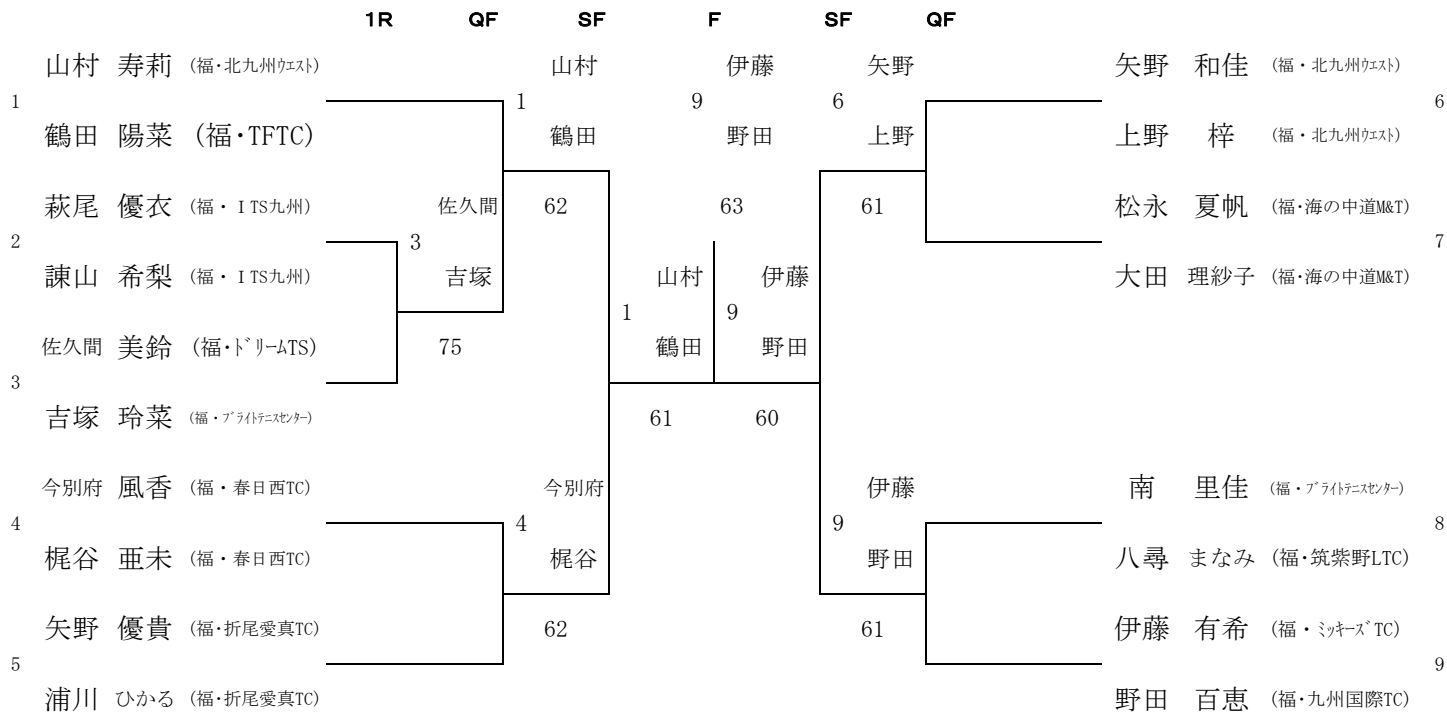

2010九州選抜ジュニアダブルス選手権 (福岡県予選)

14才以下女子

博多の森

2009/12/12~13

*シード順位

1 山村 寿里
鶴田 陽菜

3位決定戦