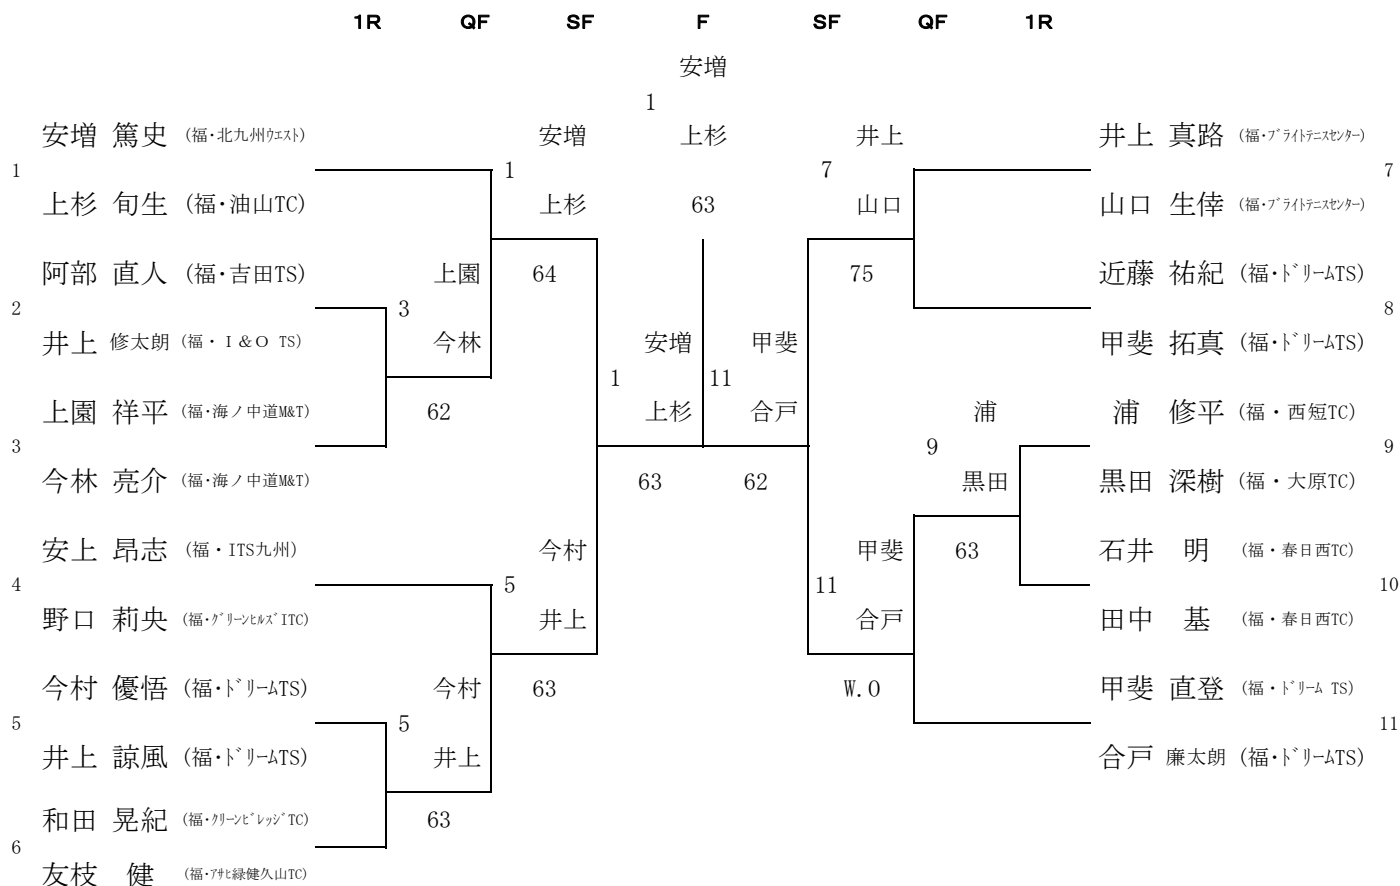

2011九州選抜ジュニアダブルス選手権 (福岡県予選)

14才以下男子

博多の森

2010/12/11~12

*シード順位

- 1 安増 篤史
- 1 上杉 旬生
- 2 甲斐 直登
- 2 合戸 廉太郎

3位決定戦