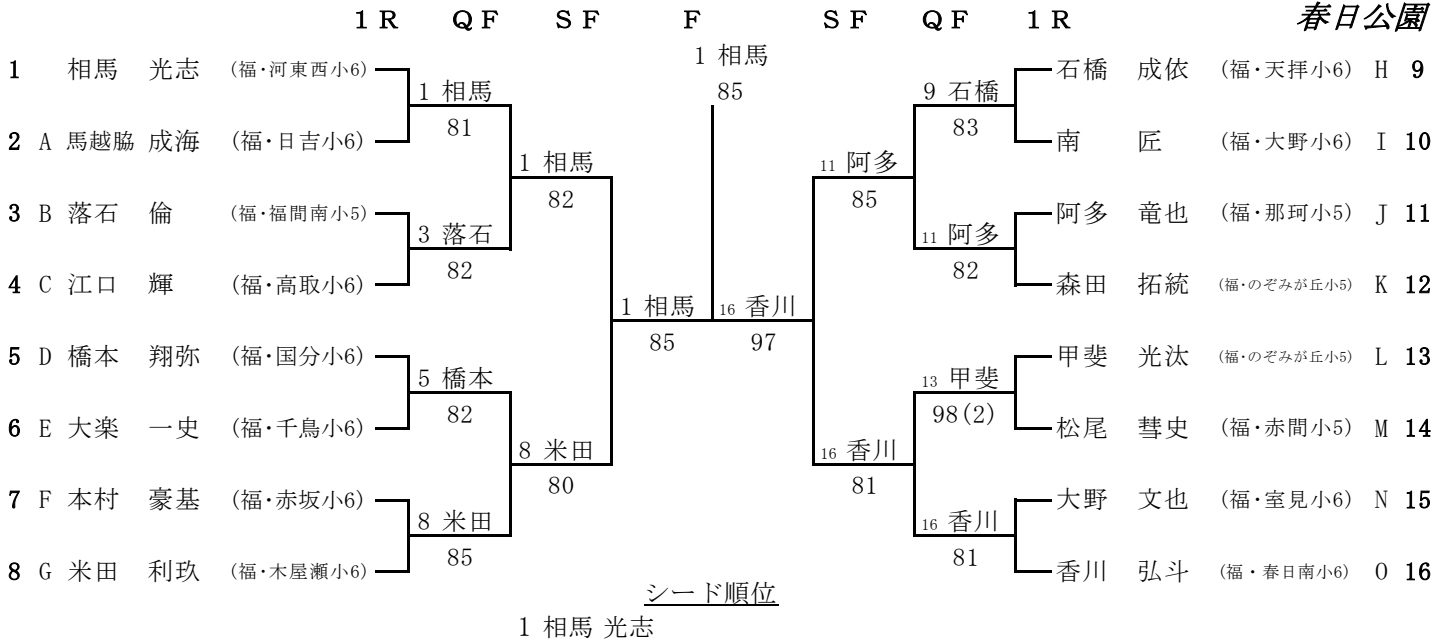

# 全国小学生福岡県予選2011 男子シングルス 本戦

2011/3/5~6

春日公園

## 3~4位決定戦

## 7~8位決定戦

## 9~10位決定戦