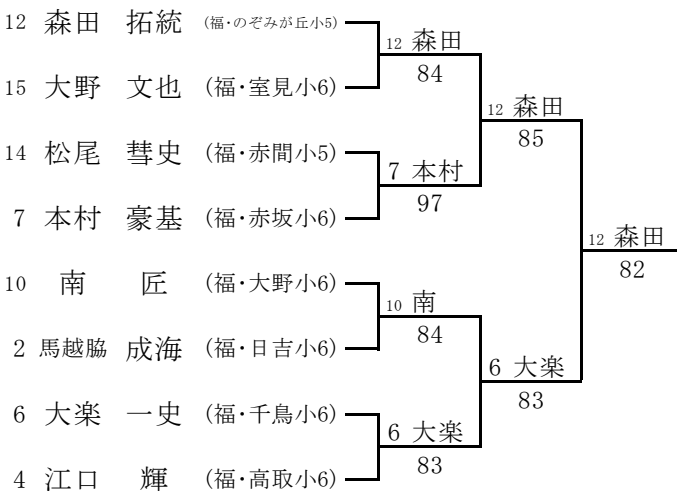

# 全国小学生福岡県予選2011 男子シングルス 本戦

2011/3/5~6

春日公園

## 3~4位決定戦

## 7~8位決定戦

## 9~10位決定戦