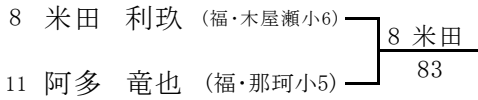

# 全国小学生福岡県予選2011 男子シングルス 本戦

2011/3/5~6

春日公園

## 3~4位決定戦