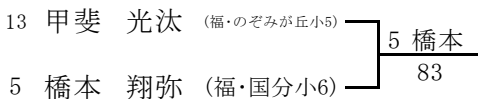

全国小学生福岡県予選2011 男子シングルス 本戦

2011/3/5~6

春日公園

3~4位決定戦

7~8位決定戦

9~10位決定戦

5~6位決定戦

11~12位決定戦

13~14位決定戦

15~16位決定戦