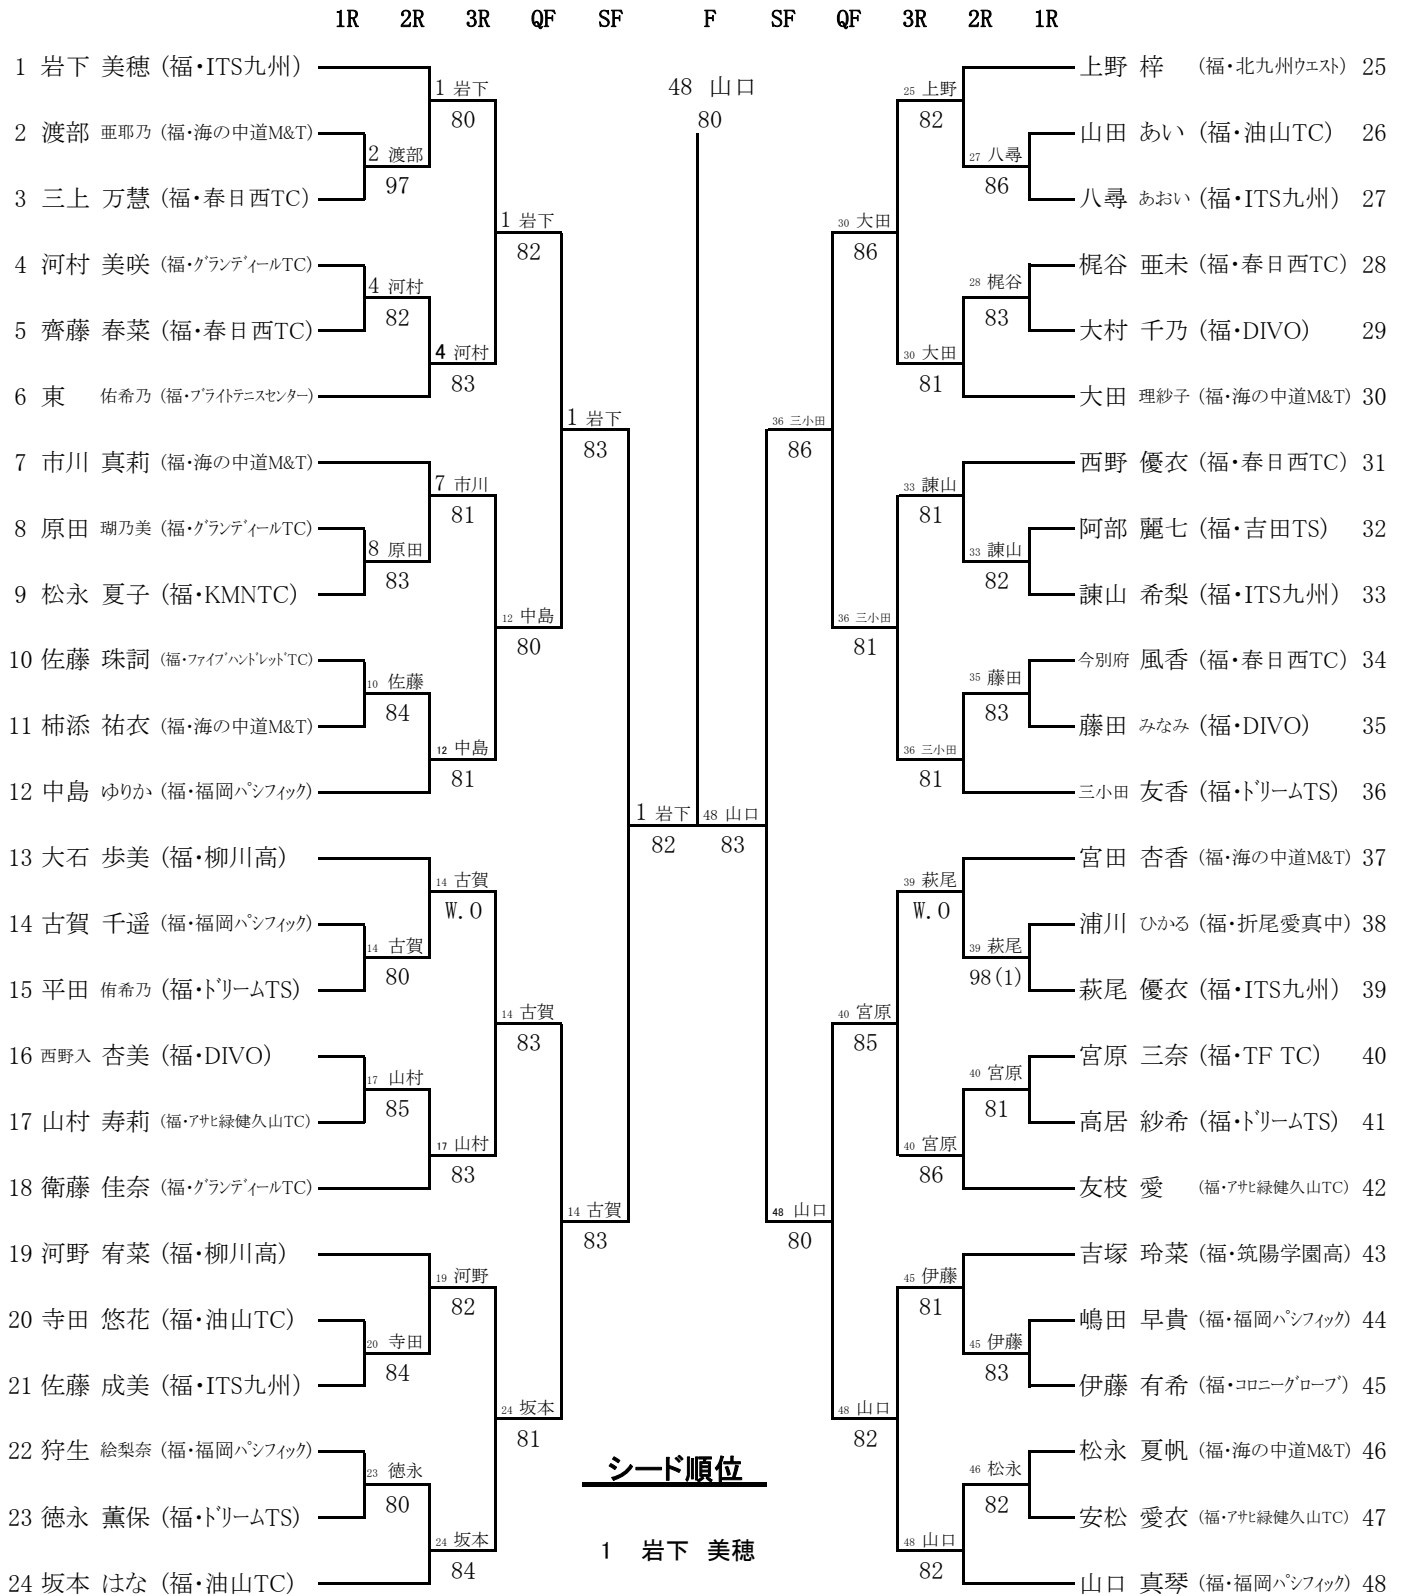

トヨタジュニアテニストーナメント2012 福岡県予選大会

(女子)

博多の森テニス競技場
2012/1/7~8

シード順位

- 1 岩下 美穂
- 2 山口 真琴
- 3 三小田友香