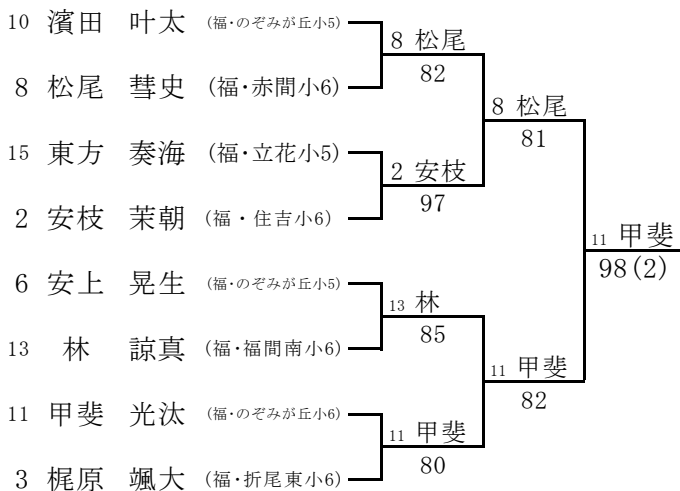

# 全国小学生福岡県予選2012 男子シングルス 本戦

2012/3/3~4

春日公園

## 3~4位決定戦

## 7~8位決定戦

## 9~10位決定戦