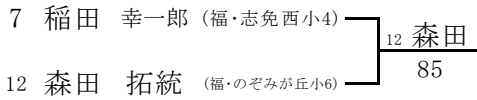

# 全国小学生福岡県予選2012 男子シングルス 本戦

2012/3/3~4

春日公園

## 3~4位決定戦