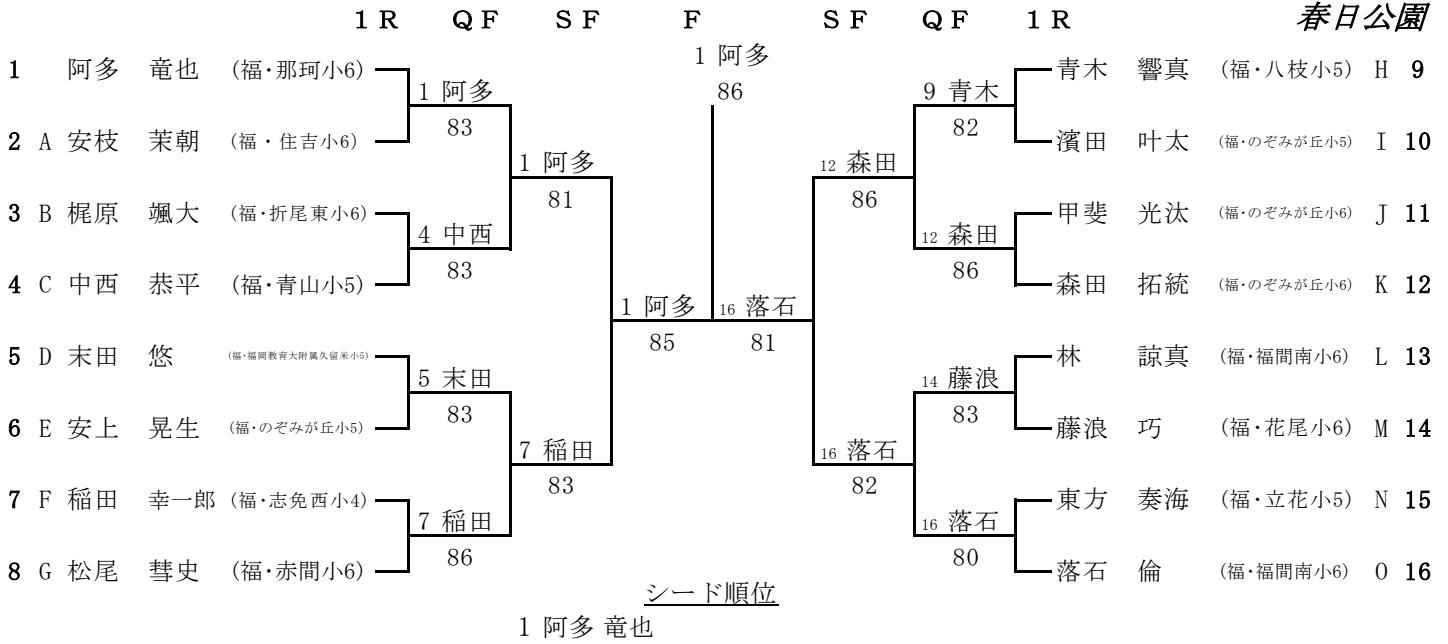

# 全国小学生福岡県予選2012 男子シングルス 本戦

2012/3/3~4

春日公園

## 3~4位決定戦

## 7~8位決定戦

## 9~10位決定戦