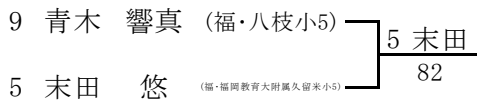

全国小学生福岡県予選2012 男子シングルス 本戦

2012/3/3~4

春日公園

3~4位決定戦

7~8位決定戦

9~10位決定戦

5~6位決定戦

11~12位決定戦

13~14位決定戦

15~16位決定戦