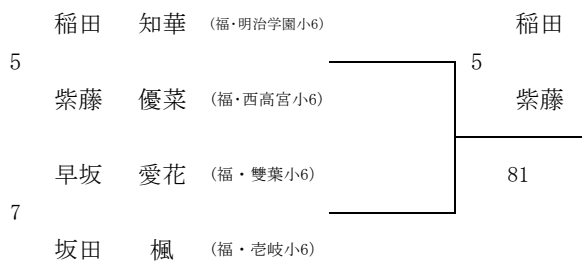

福岡県小学生ダブルス選手権大会2012 (女子)

2012/3/3~4

春日公園

1R 2R SF F SF 2R

シード順位

古賀 麻尋
1
鞍垣 絢

3位決定戦

7~8位決定戦

5~6位決定戦