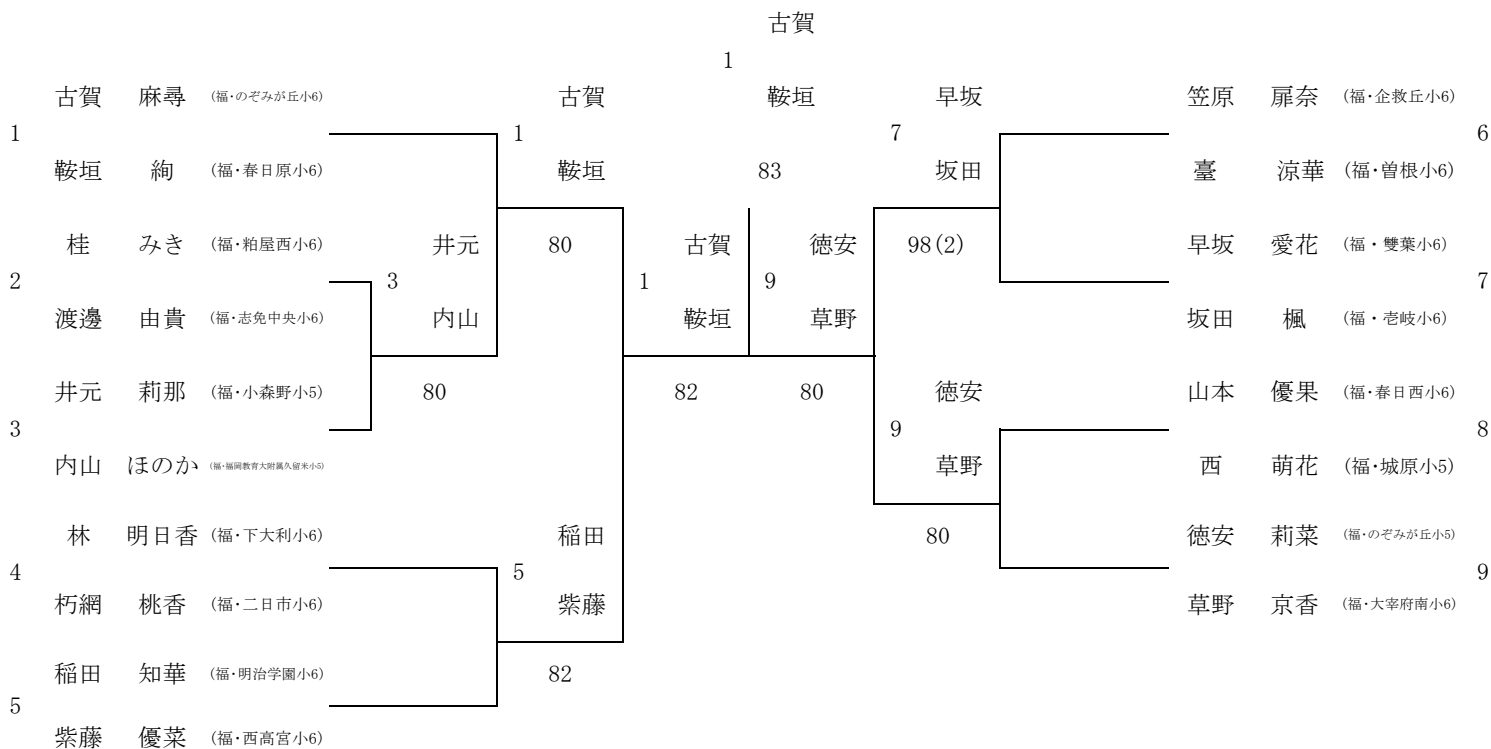

# 福岡県小学生ダブルス選手権大会2012 (女子)

2012/3/3~4

春日公園

1R 2R SF F SF 2R

## シード順位

古賀 麻尋  
1  
鞍垣 絢

## 3位決定戦

## 7~8位決定戦