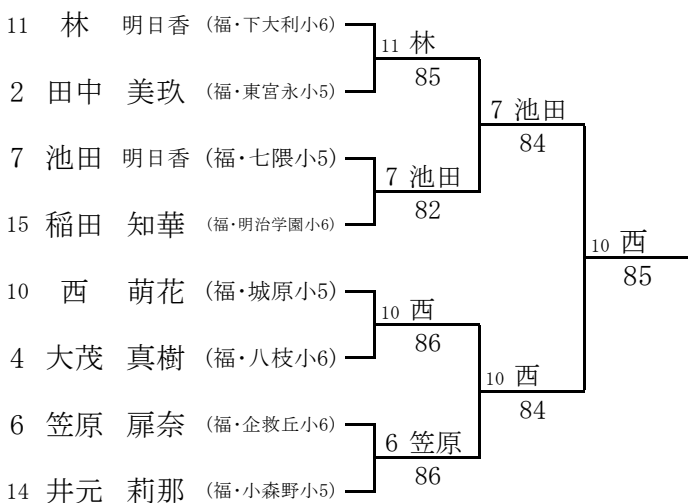

全国小学生福岡県予選2012 女子シングルス 本戦

2012/3/3~4

春日公園

3~4位決定戦

5~6位決定戦

7~8位決定戦

11~12位決定戦

9~10位決定戦

13~14位決定戦

15~16位決定戦