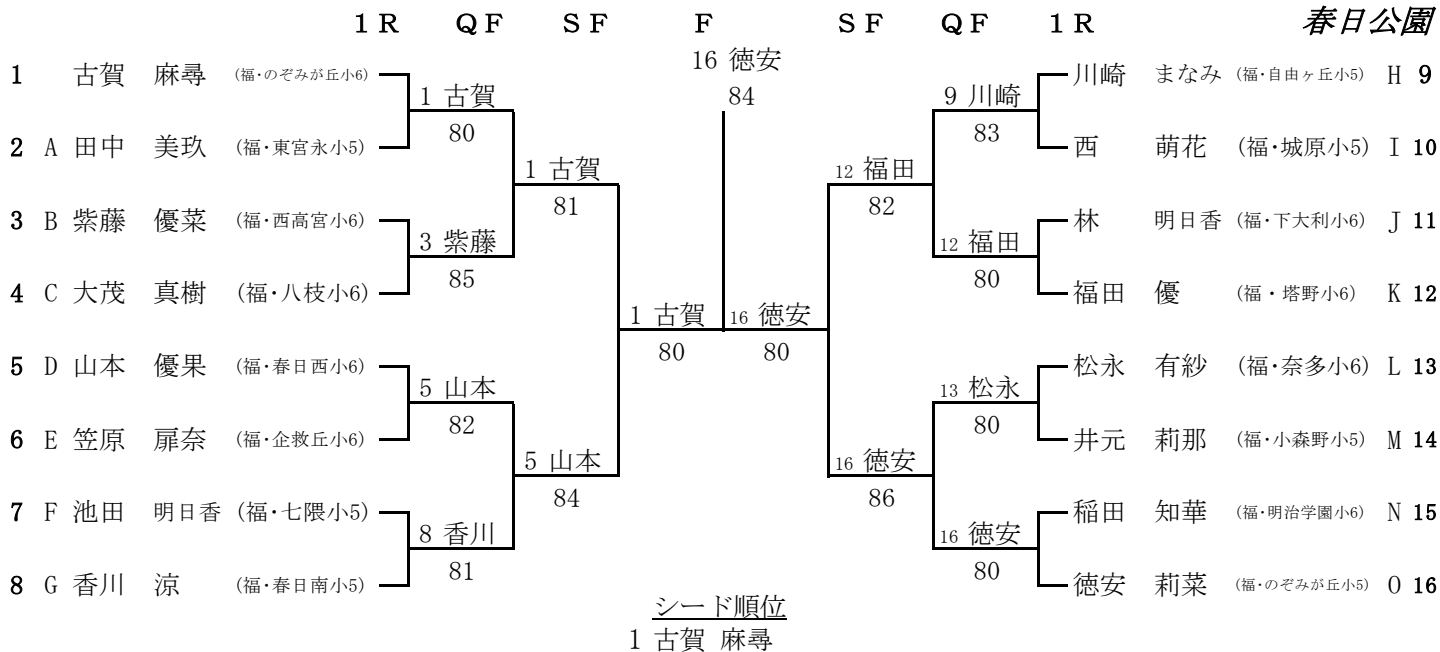

全国小学生福岡県予選2012 女子シングルス 本戦

2012/3/3~4

春日公園

3~4位決定戦

5~6位決定戦

7~8位決定戦

11~12位決定戦

9~10位決定戦

13~14位決定戦

15~16位決定戦