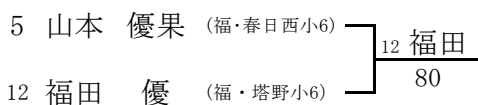

全国小学生福岡県予選2012 女子シングルス 本戦

2012/3/3~4

春日公園

3~4位決定戦

5~6位決定戦

7~8位決定戦

11~12位決定戦

9~10位決定戦

13~14位決定戦

15~16位決定戦