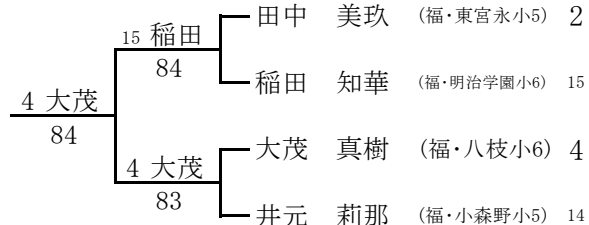

全国小学生福岡県予選2012 女子シングルス 本戦

2012/3/3~4

春日公園

3~4位決定戦

5~6位決定戦

7~8位決定戦

11~12位決定戦

9~10位決定戦

13~14位決定戦

15~16位決定戦