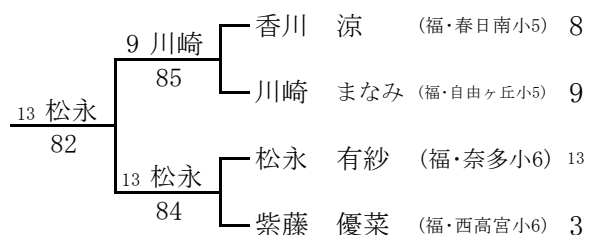

全国小学生福岡県予選2012 女子シングルス 本戦

2012/3/3~4

春日公園

3~4位決定戦

5~6位決定戦

7~8位決定戦

11~12位決定戦

9~10位決定戦

13~14位決定戦

15~16位決定戦