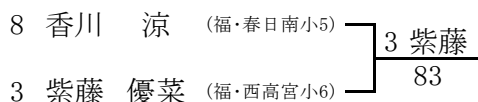

全国小学生福岡県予選2012 女子シングルス 本戦

2012/3/3~4

春日公園

3~4位決定戦

5~6位決定戦

7~8位決定戦

11~12位決定戦

9~10位決定戦

13~14位決定戦

15~16位決定戦