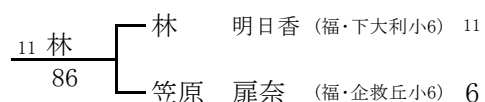

全国小学生福岡県予選2012 女子シングルス 本戦

2012/3/3~4

春日公園

3~4位決定戦

5~6位決定戦

7~8位決定戦

11~12位決定戦

9~10位決定戦

13~14位決定戦

15~16位決定戦