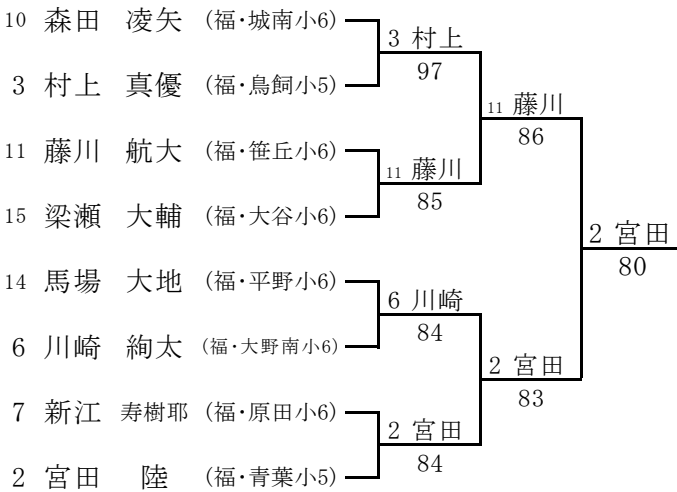

全国小学生福岡県予選2013 男子シングルス 本戦

2013/3/2~3

春日公園

3~4位決定戦

5~6位決定戦

7~8位決定戦

11~12位決定戦

9~10位決定戦

13~14位決定戦

15~16位決定戦