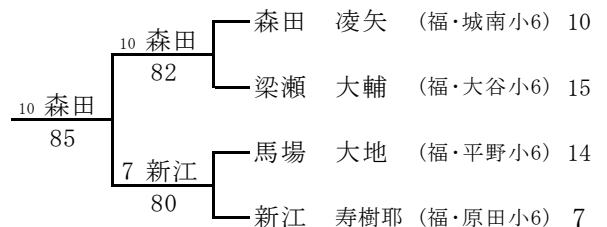

全国小学生福岡県予選2013 男子シングルス 本戦

2013/3/2~3

春日公園

3~4位決定戦

5~6位決定戦

7~8位決定戦

11~12位決定戦

9~10位決定戦

13~14位決定戦

15~16位決定戦