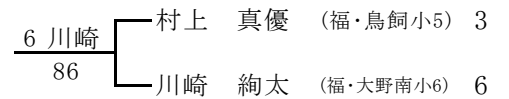

全国小学生福岡県予選2013 男子シングルス 本戦

2013/3/2~3

春日公園

3~4位決定戦

5~6位決定戦

7~8位決定戦

11~12位決定戦

9~10位決定戦

13~14位決定戦

15~16位決定戦