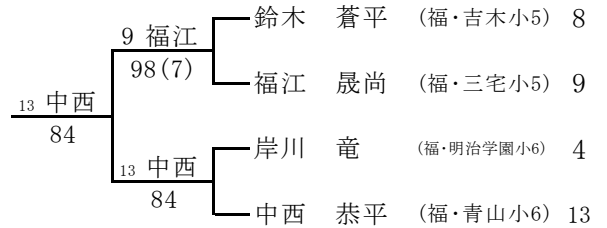

全国小学生福岡県予選2013 男子シングルス 本戦

2013/3/2~3

春日公園

3~4位決定戦

5~6位決定戦

7~8位決定戦

11~12位決定戦

9~10位決定戦

13~14位決定戦

15~16位決定戦