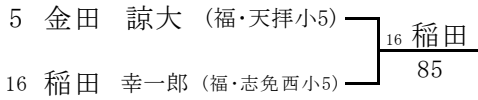

全国小学生福岡県予選2013 男子シングルス 本戦

2013/3/2~3

春日公園

3~4位決定戦

5~6位決定戦

7~8位決定戦

11~12位決定戦

9~10位決定戦

13~14位決定戦

15~16位決定戦