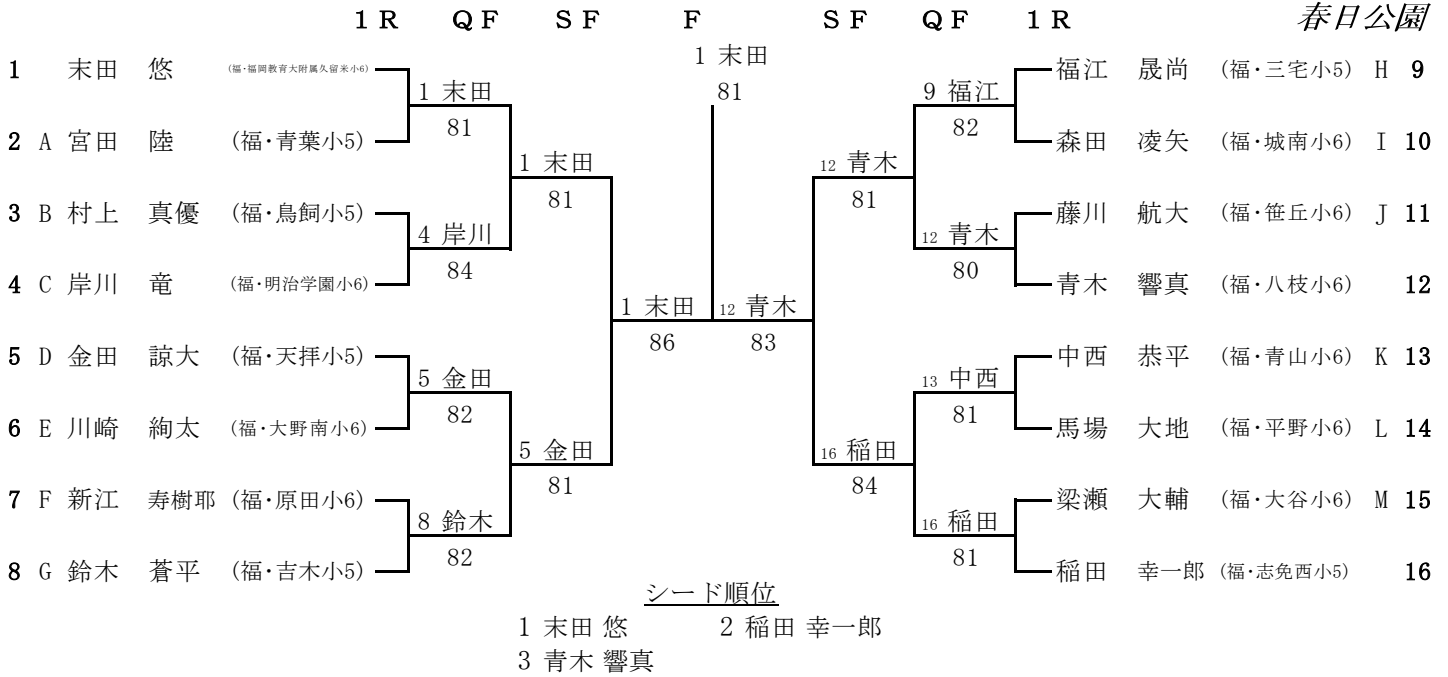

全国小学生福岡県予選2013 男子シングルス 本戦

2013/3/2~3

春日公園

3~4位決定戦

5~6位決定戦

7~8位決定戦

11~12位決定戦

9~10位決定戦

13~14位決定戦

15~16位決定戦