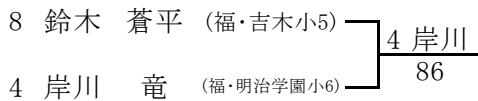

全国小学生福岡県予選2013 男子シングルス 本戦

2013/3/2~3

春日公園

3~4位決定戦

5~6位決定戦

7~8位決定戦

11~12位決定戦

9~10位決定戦

13~14位決定戦

15~16位決定戦