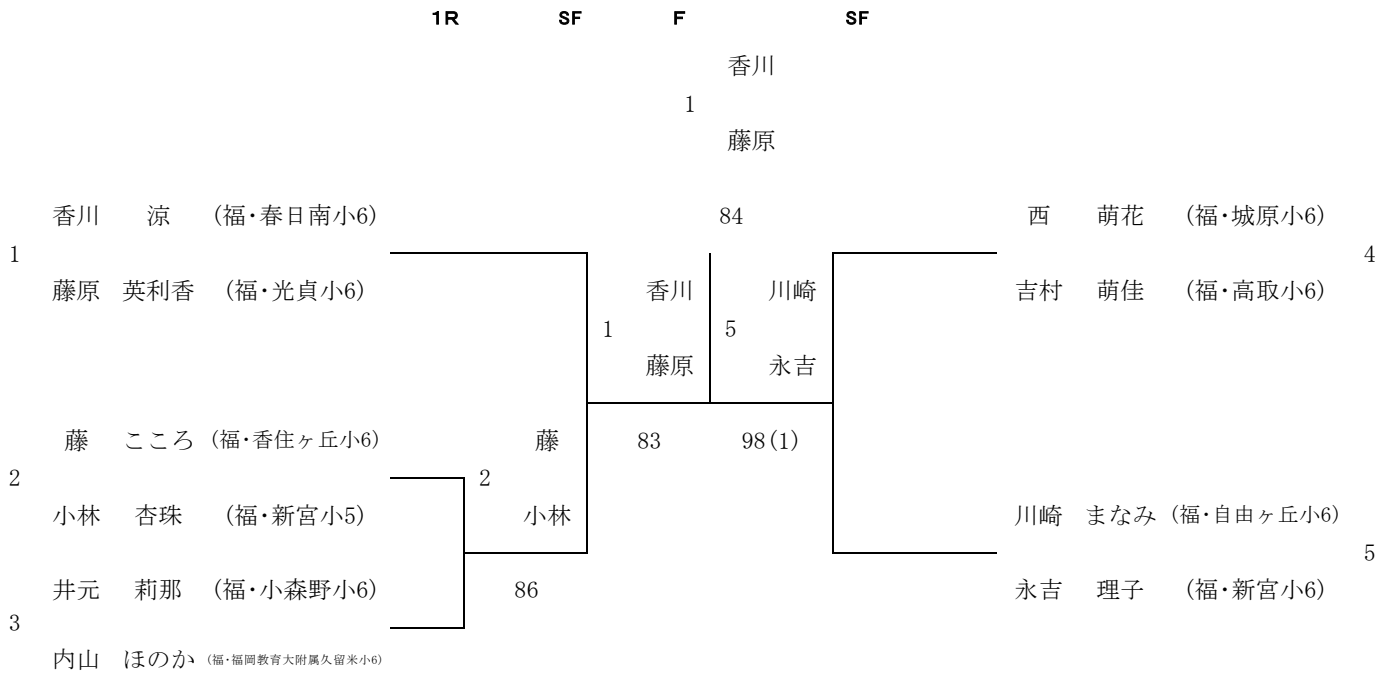

# 福岡県 小学生ダブルス選手権大会2013 (女子)

2013/3/2~3

春日公園

## 3位決定戦