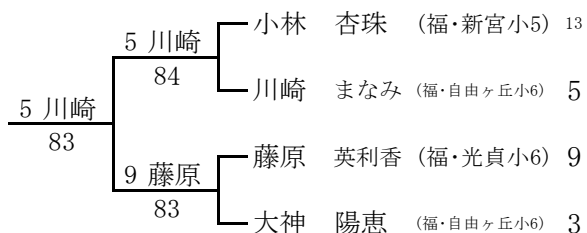

全国小学生福岡県予選2013 女子シングルス 本戦

2013/3/2~3

春日公園

3~4位決定戦

5~6位決定戦

7~8位決定戦

11~12位決定戦

9~10位決定戦

13~14位決定戦

15~16位決定戦