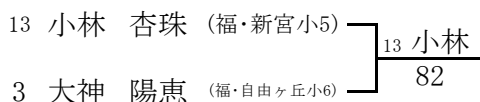

全国小学生福岡県予選2013 女子シングルス 本戦

2013/3/2~3

春日公園

3~4位決定戦

5~6位決定戦

7~8位決定戦

11~12位決定戦

9~10位決定戦

13~14位決定戦

15~16位決定戦