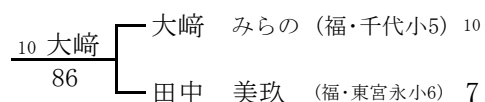

全国小学生福岡県予選2013 女子シングルス 本戦

2013/3/2~3

春日公園

3~4位決定戦

5~6位決定戦

7~8位決定戦

11~12位決定戦

9~10位決定戦

13~14位決定戦

15~16位決定戦