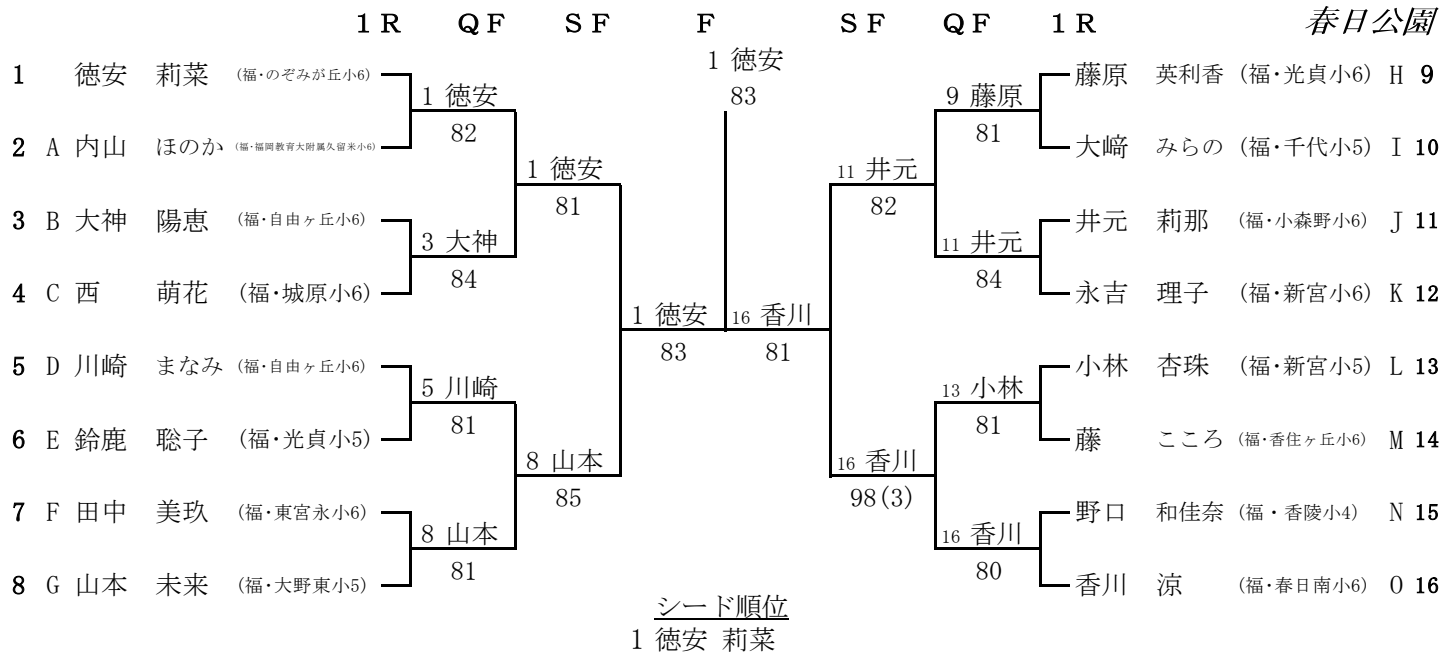

全国小学生福岡県予選2013 女子シングルス 本戦

2013/3/2~3

春日公園

3~4位決定戦

5~6位決定戦

7~8位決定戦

11~12位決定戦

9~10位決定戦

13~14位決定戦

15~16位決定戦