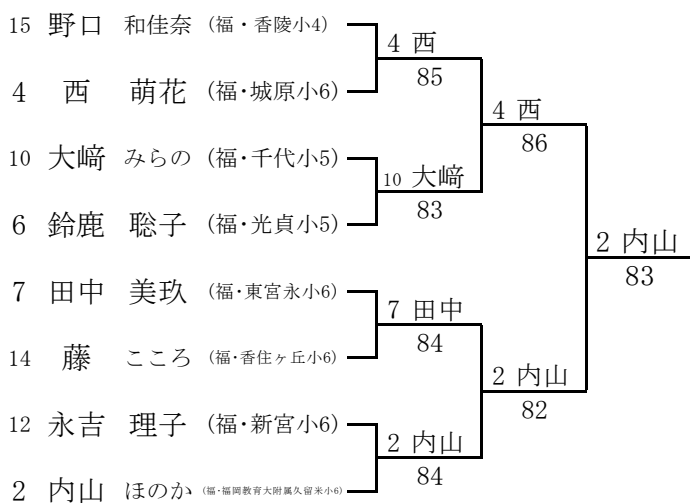

全国小学生福岡県予選2013 女子シングルス 本戦

2013/3/2~3

春日公園

3~4位決定戦

5~6位決定戦

7~8位決定戦

11~12位決定戦

9~10位決定戦

13~14位決定戦

15~16位決定戦