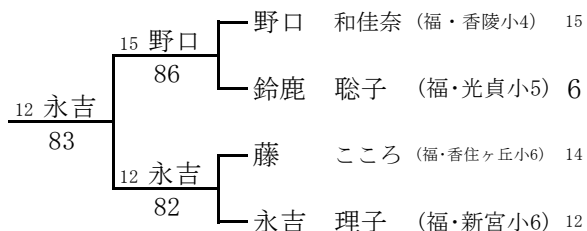

全国小学生福岡県予選2013 女子シングルス 本戦

2013/3/2~3

春日公園

3~4位決定戦

5~6位決定戦

7~8位決定戦

11~12位決定戦

9~10位決定戦

13~14位決定戦

15~16位決定戦