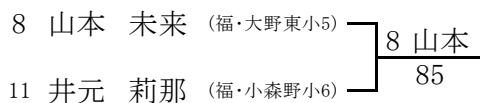

全国小学生福岡県予選2013 女子シングルス 本戦

2013/3/2~3

春日公園

3~4位決定戦

5~6位決定戦

7~8位決定戦

11~12位決定戦

9~10位決定戦

13~14位決定戦

15~16位決定戦