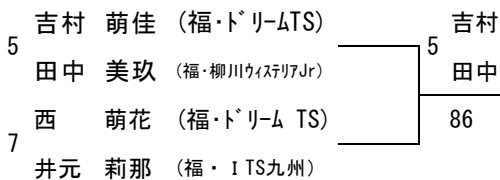

第41回九州ジュニアテニス選手権大会 福岡県予選

(14才以下女子ダブルス)

2014/4/1~4/4
福岡県営春日公園

シード順位

- 1 松本 妃那
- 1 紫藤 優菜
- 2 徳安 莉菜
- 2 草野 京香

3・4位決定戦

7・8位決定戦

5～8位決定戦