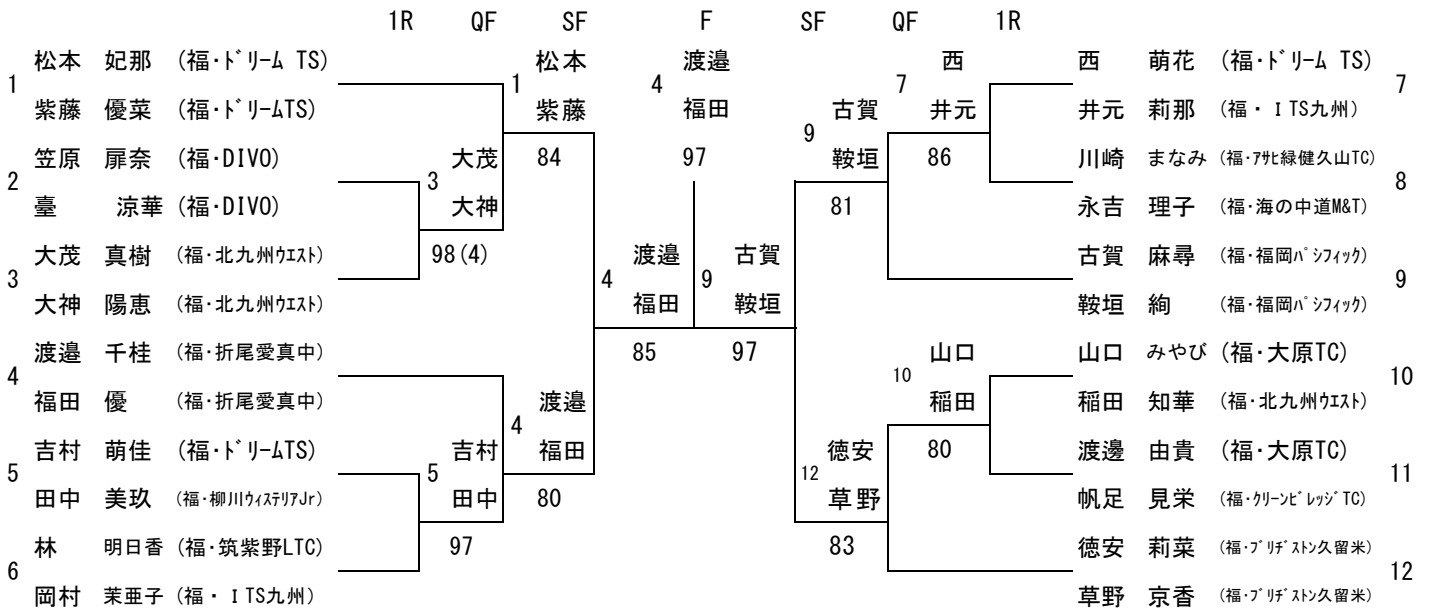

# 第41回九州ジュニアテニス選手権大会 福岡県予選

(14才以下女子ダブルス)

2014/4/1~4/4  
福岡県営春日公園

## シード順位

- 1 松本 妃那
- 1 紫藤 優菜
- 2 徳安 莉菜
- 2 草野 京香

### 3・4位決定戦