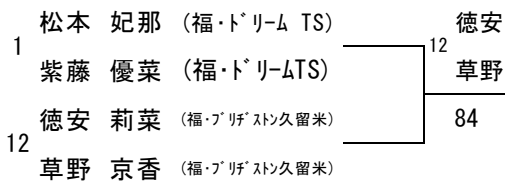

第41回九州ジュニアテニス選手権大会 福岡県予選

(14才以下女子ダブルス)

2014/4/1~4/4
福岡県営春日公園

シード順位

- 1 松本 妃那
- 1 紫藤 優菜
- 2 徳安 莉菜
- 2 草野 京香

3・4位決定戦

7・8位決定戦

5～8位決定戦