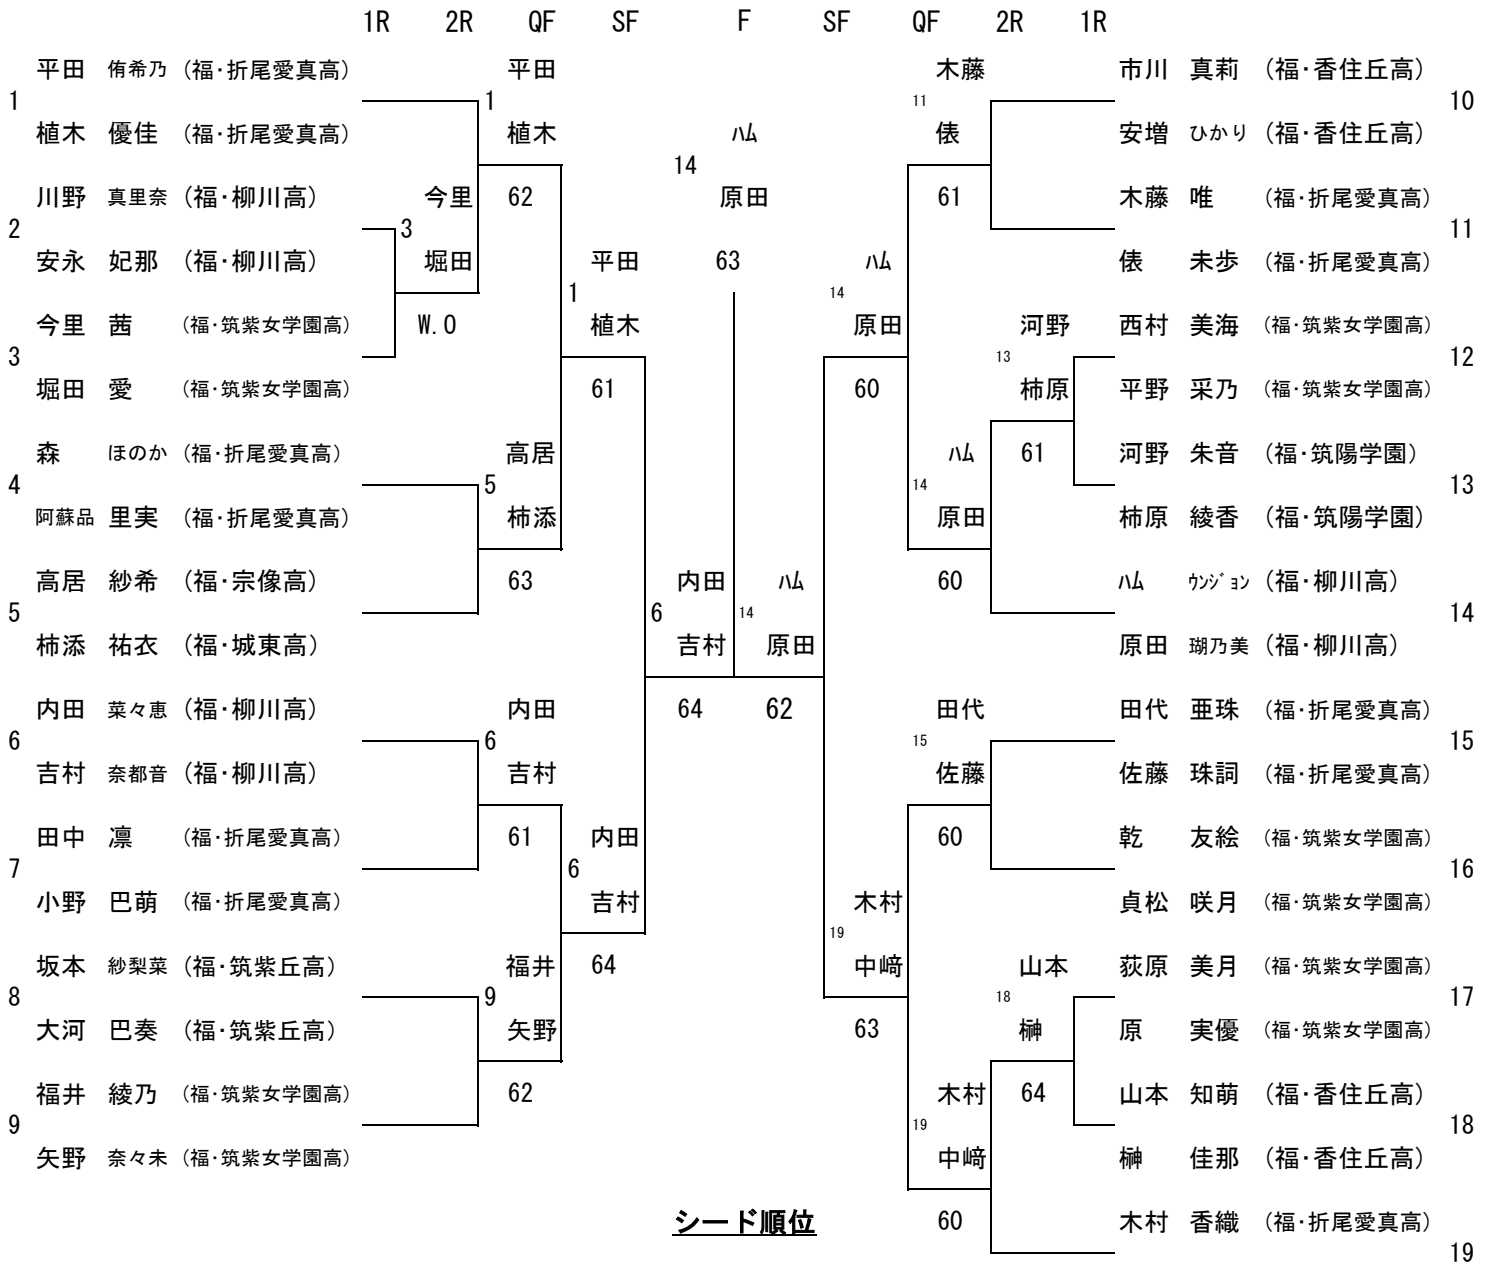

# 第42回九州ジュニアテニス選手権大会 福岡県予選

( 18才以下女子ダブルス )

2015/3/30~4/1  
福岡県営春日公園

## シード順位

- |   |        |   |        |
|---|--------|---|--------|
| 1 | 平田 侑希乃 | 3 | ハム ウヅン |
| 2 | 植木 優佳  | 4 | 原田 瑚乃美 |
|   | 木村 香織  |   | 内田 菜々恵 |
|   | 中崎 茉央  |   | 吉村 奈都音 |