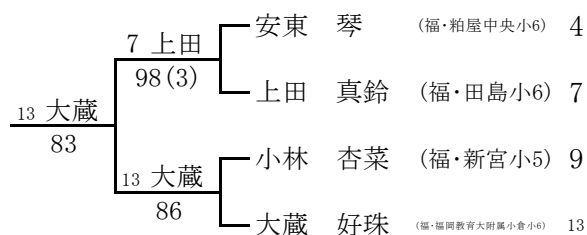

全国小学生福岡県予選2015 女子シングルス 本戦

2015/3/7~8

春日公園

シード順位

- 1 野口 和佳奈   3 大坪 花
- 2 中川原 凜

3~4位決定戦

5~6位決定戦

7~8位決定戦

11~12位決定戦

9~10位決定戦

13~14位決定戦

15~16位決定戦