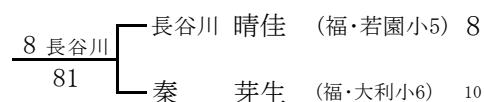

全国小学生福岡県予選2015 女子シングルス 本戦

2015/3/7~8

春日公園

シード順位

- 1 野口 和佳奈   3 大坪 花
- 2 中川原 凜

3~4位決定戦

5~6位決定戦

7~8位決定戦

11~12位決定戦

9~10位決定戦

13~14位決定戦

15~16位決定戦