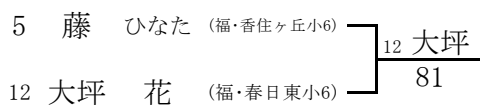

全国小学生福岡県予選2015 女子シングルス 本戦

2015/3/7~8

春日公園

シード順位

- 1 野口 和佳奈   3 大坪 花
- 2 中川原 凜

3~4位決定戦

5~6位決定戦

7~8位決定戦

11~12位決定戦

9~10位決定戦

13~14位決定戦

15~16位決定戦