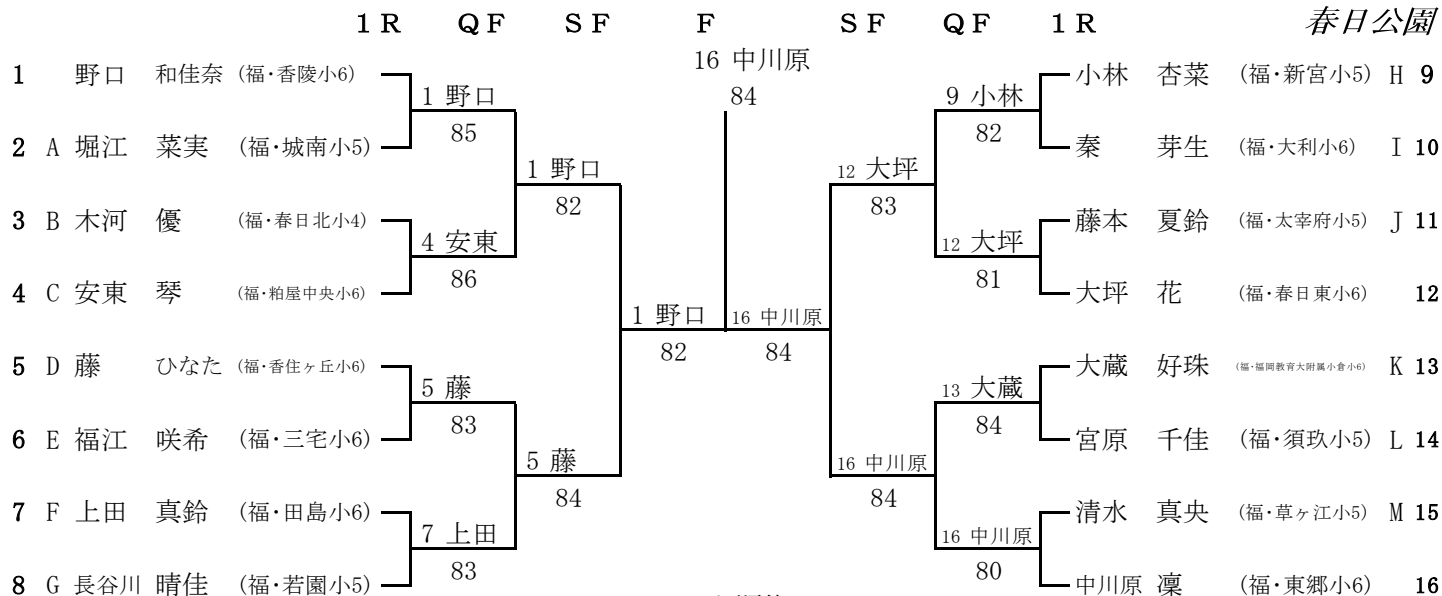

# 全国小学生福岡県予選2015 女子シングルス 本戦

2015/3/7~8

春日公園

### シード順位

- 1 野口 和佳奈    3 大坪 花
- 2 中川原 凜

### 3~4位決定戦