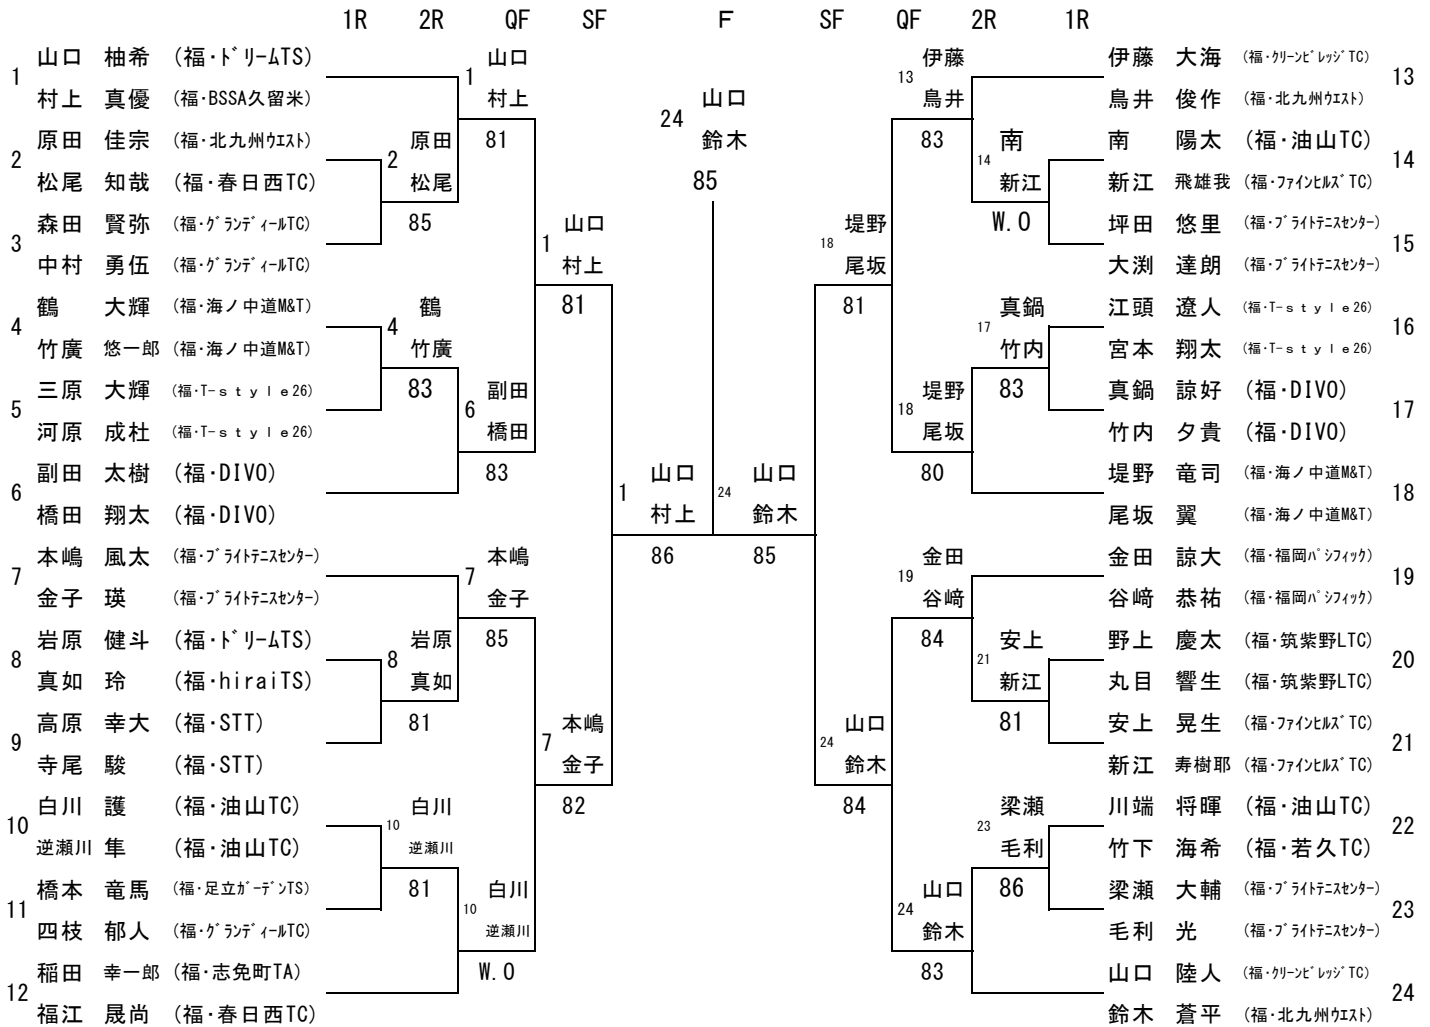

# 第43回九州ジュニアテニス選手権大会 福岡県予選 (14才以下男子ダブルス)

2016/4/3~4/5  
福岡県営春日公園

### シード順位

- 1 山口 柚希
- 1 村上 真優
- 2 山口 陸人
- 2 鈴木 蒼平

### 3・4位決定戦

### 5~8位決定戦