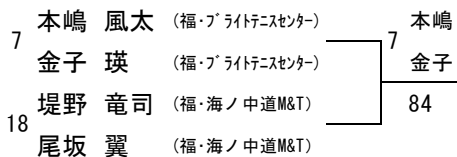

第43回九州ジュニアテニス選手権大会 福岡県予選 (14才以下男子ダブルス)

2016/4/3~4/5
福岡県営春日公園

シード順位

- 1 山口 柚希
- 1 村上 真優
- 2 山口 陸人
- 2 鈴木 蒼平

3・4位決定戦

7・8位決定戦

5~8位決定戦