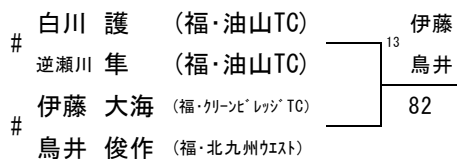

第43回九州ジュニアテニス選手権大会 福岡県予選 (14才以下男子ダブルス)

2016/4/3~4/5
福岡県営春日公園

シード順位

- 1 山口 柚希
- 1 村上 真優
- 2 山口 陸人
- 2 鈴木 蒼平

3・4位決定戦

7・8位決定戦

5~8位決定戦