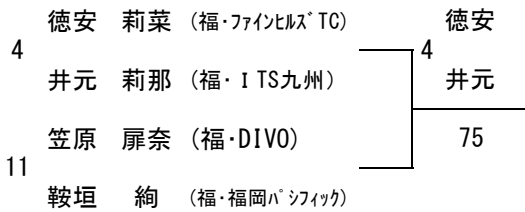

第43回九州ジュニアテニス選手権大会 福岡県予選

(16才以下女子ダブルス)

2016/4/1~3
福岡県営春日公園

シード順位

- 1 松本 妃那
- 1 渡邊 千桂
- 2 笠原 扉奈
- 2 鞍垣 絢

3・4位決定戦

7・8位決定戦

5・6位決定戦