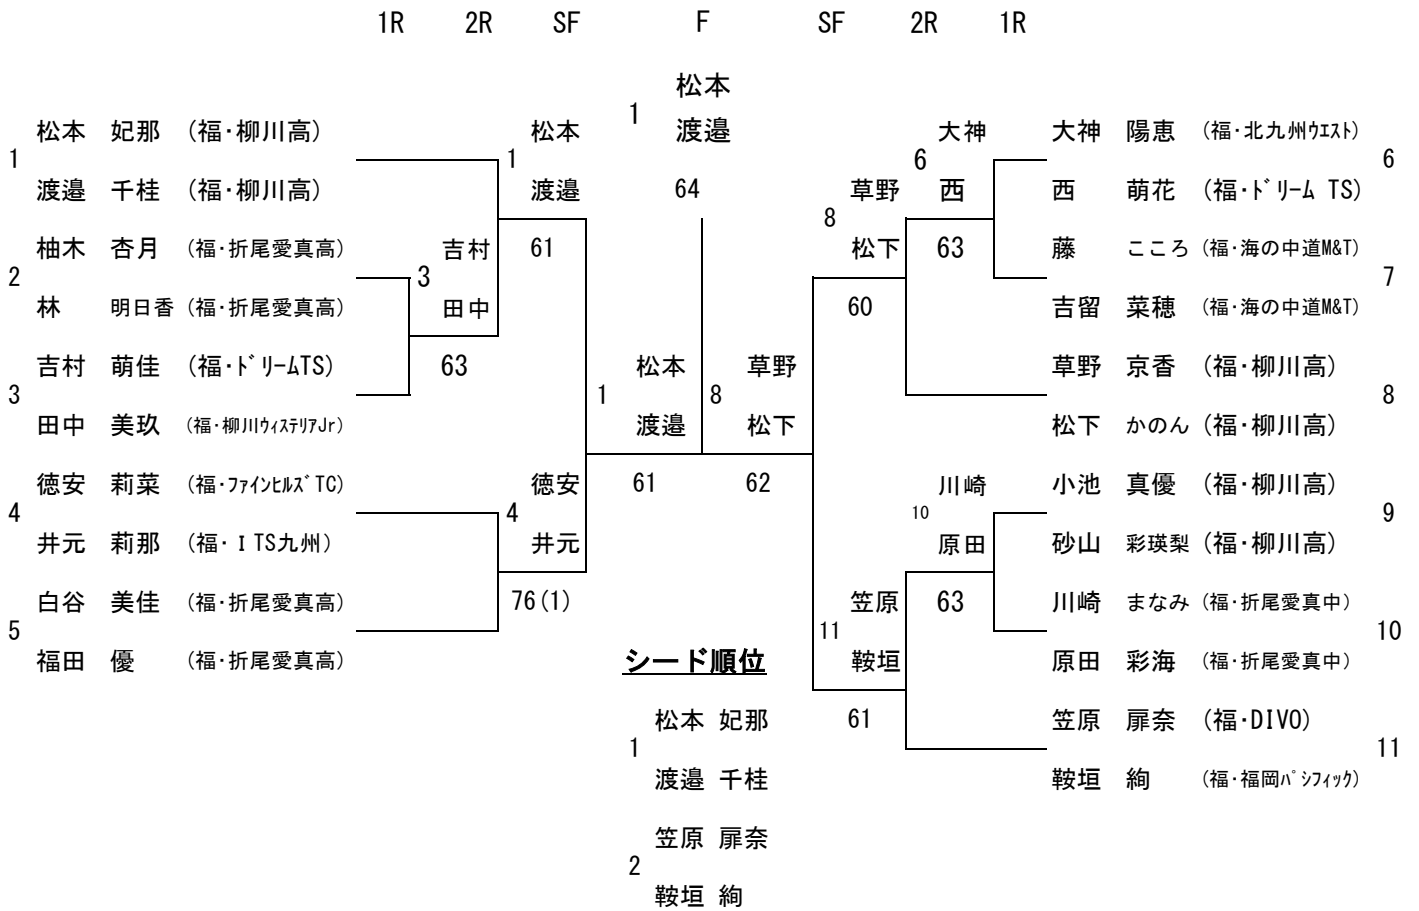

第43回九州ジュニアテニス選手権大会 福岡県予選

(16才以下女子ダブルス)

2016/4/1~3
福岡県営春日公園

シード順位

- 1 松本 妃那
- 1 渡邊 千桂
- 2 笠原 扉奈
- 2 鞍垣 絢

3・4位決定戦

7・8位決定戦

5・6位決定戦