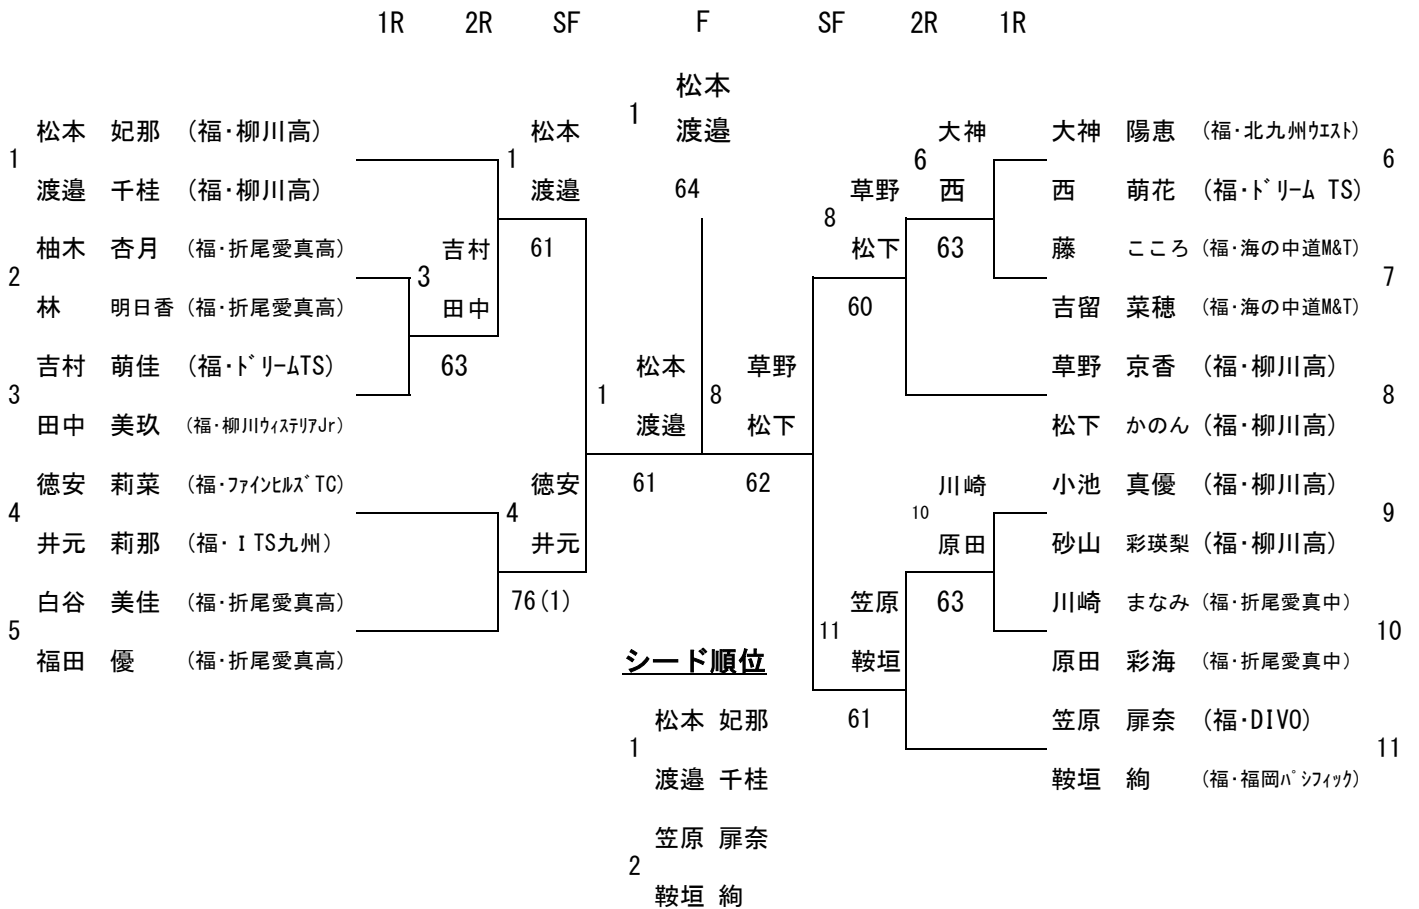

# 第43回九州ジュニアテニス選手権大会 福岡県予選

( 16才以下女子ダブルス )

2016/4/1~3  
福岡県営春日公園

### シード順位

- 1 松本 妃那
- 1 渡邊 千桂
- 2 笠原 扉奈
- 2 鞍垣 絢

### 3・4位決定戦

### 5・6位決定戦