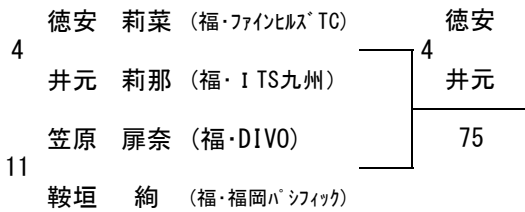

# 第43回九州ジュニアテニス選手権大会 福岡県予選

( 16才以下女子ダブルス )

2016/4/1~3  
福岡県営春日公園

### シード順位

- 1 松本 妃那
- 1 渡邊 千桂
- 2 笠原 扉奈
- 2 鞍垣 絢

### 3・4位決定戦