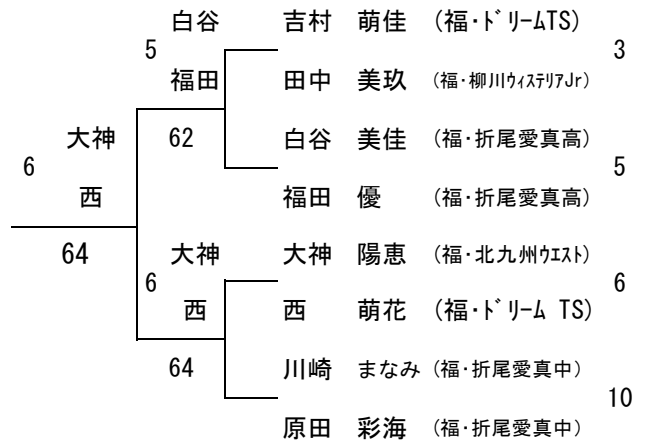

第43回九州ジュニアテニス選手権大会 福岡県予選

(16才以下女子ダブルス)

2016/4/1~3
福岡県営春日公園

シード順位

- 1 松本 妃那
- 1 渡邊 千桂
- 2 笠原 扉奈
- 2 鞍垣 絢

3・4位決定戦

5・6位決定戦

7・8位決定戦