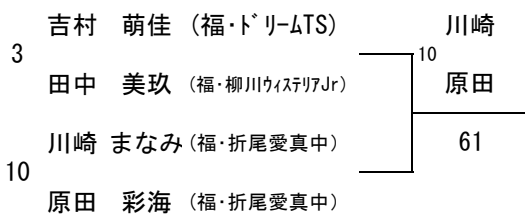

第43回九州ジュニアテニス選手権大会 福岡県予選

(16才以下女子ダブルス)

2016/4/1~3
福岡県営春日公園

シード順位

- 1 松本 妃那
- 1 渡邊 千桂
- 2 笠原 扉奈
- 2 鞍垣 絢

3・4位決定戦

7・8位決定戦

5・6位決定戦