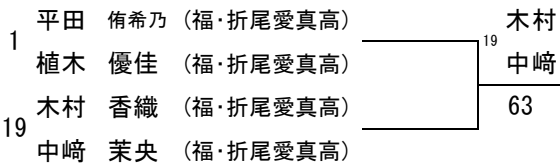

第42回九州ジュニアテニス選手権大会 福岡県予選

(18才以下女子ダブルス)

2015/3/30~4/1
福岡県営春日公園

シード順位

1 平田 侑希乃	3 ハム ウヅヅヨ
植木 優佳	原田 瑚乃美
2 木村 香織	内田 菜々恵
中崎 茉央	吉村 奈都音

3・4位決定戦

5・6位決定戦

7・8位決定戦