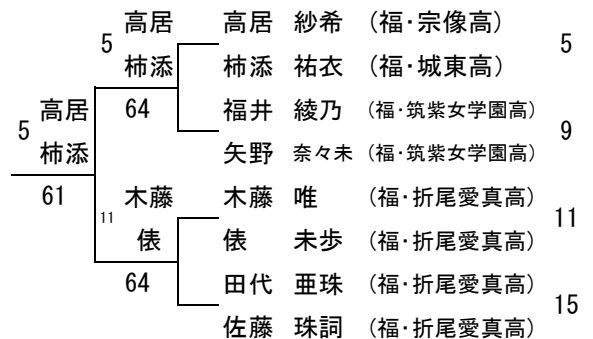

第42回九州ジュニアテニス選手権大会 福岡県予選

(18才以下女子ダブルス)

2015/3/30~4/1
福岡県営春日公園

シード順位

1 平田 侑希乃	3 ハム ウヅヅヨ
植木 優佳	原田 瑚乃美
2 木村 香織	内田 菜々恵
中崎 茉央	吉村 奈都音

3・4位決定戦

5・6位決定戦

7・8位決定戦