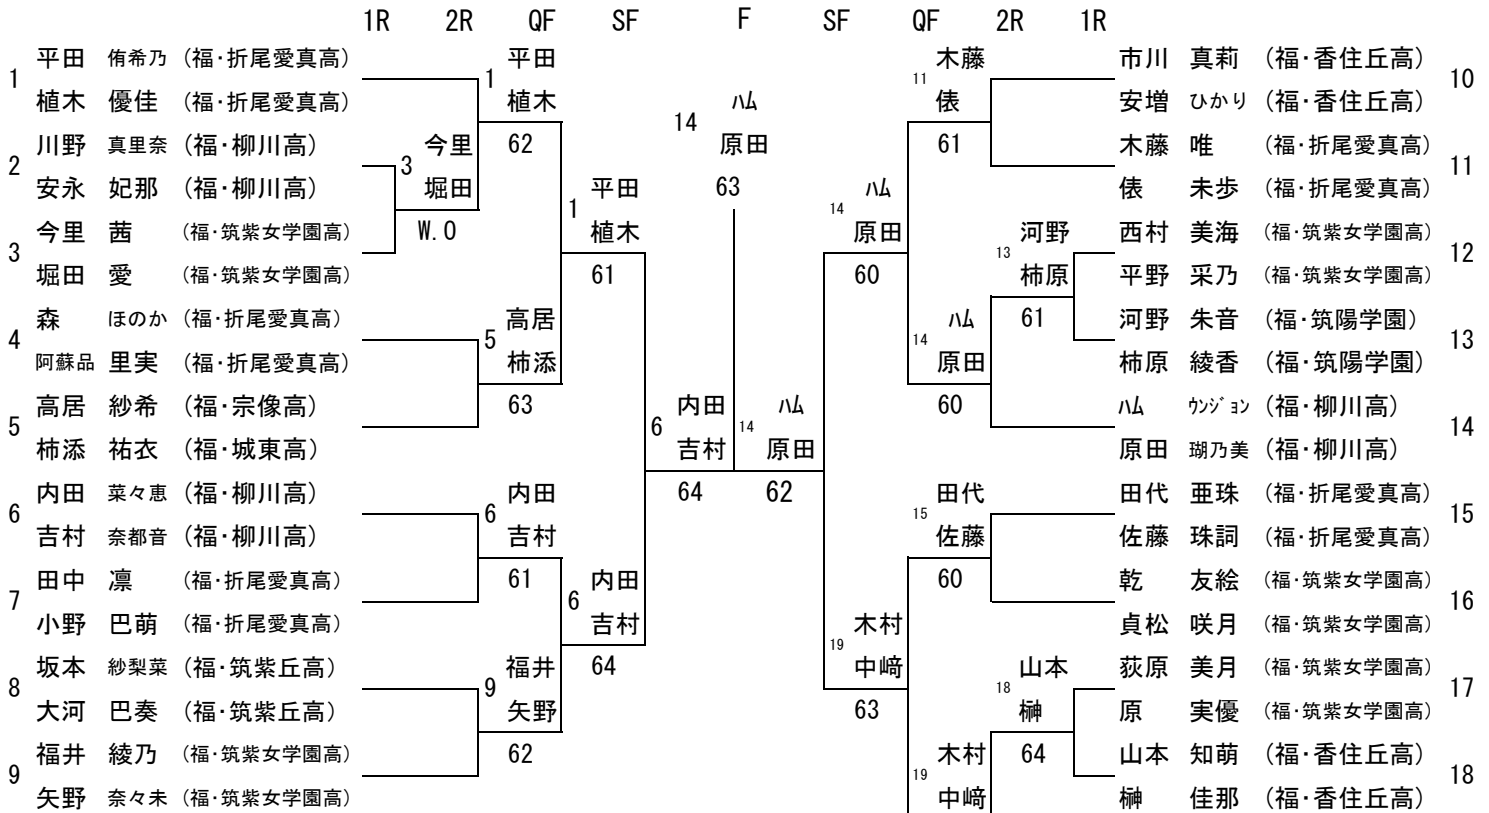

# 第42回九州ジュニアテニス選手権大会 福岡県予選

( 18才以下女子ダブルス )

2015/3/30~4/1  
福岡県営春日公園

## シード順位

- |          |           |
|----------|-----------|
| 1 平田 侑希乃 | 3 ハム ウヅヅヨ |
| 植木 優佳    | 原田 瑚乃美    |
| 2 木村 香織  | 内田 菜々恵    |
| 中崎 茉央    | 吉村 奈都音    |

## 3・4位決定戦

## 5・6位決定戦