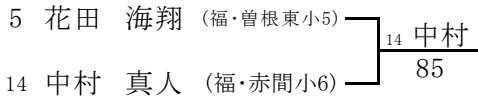

全国小学生福岡県予選2016 男子シングルス 本戦

2016/3/5~6

春日公園

3~4位決定戦

7~8位決定戦

9~10位決定戦

5~6位決定戦

11~12位決定戦

13~14位決定戦

15~16位決定戦