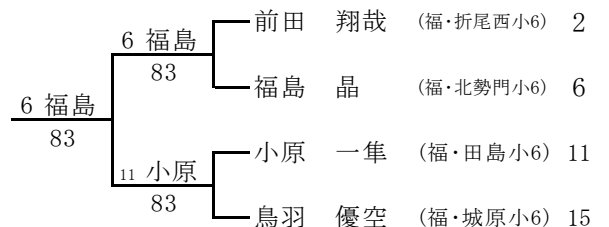

全国小学生福岡県予選2016 男子シングルス 本戦

2016/3/5~6

春日公園

3~4位決定戦

7~8位決定戦

9~10位決定戦

5~6位決定戦

11~12位決定戦

13~14位決定戦

15~16位決定戦