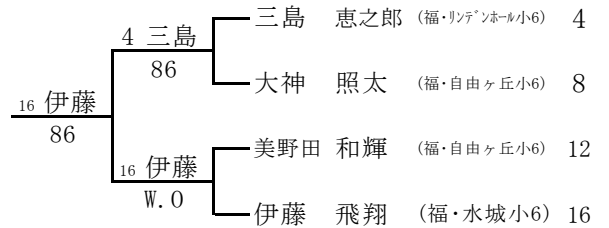

全国小学生福岡県予選2016 男子シングルス 本戦

2016/3/5~6

春日公園

3~4位決定戦

7~8位決定戦

9~10位決定戦

5~6位決定戦

11~12位決定戦

13~14位決定戦

15~16位決定戦