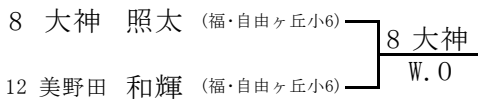

全国小学生福岡県予選2016 男子シングルス 本戦

2016/3/5~6

春日公園

3~4位決定戦

7~8位決定戦

9~10位決定戦

5~6位決定戦

11~12位決定戦

13~14位決定戦

15~16位決定戦