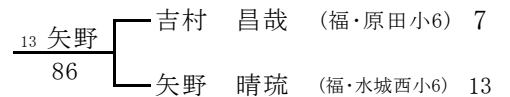

全国小学生福岡県予選2016 男子シングルス 本戦

2016/3/5~6

春日公園

3~4位決定戦

7~8位決定戦

9~10位決定戦

5~6位決定戦

11~12位決定戦

13~14位決定戦

15~16位決定戦