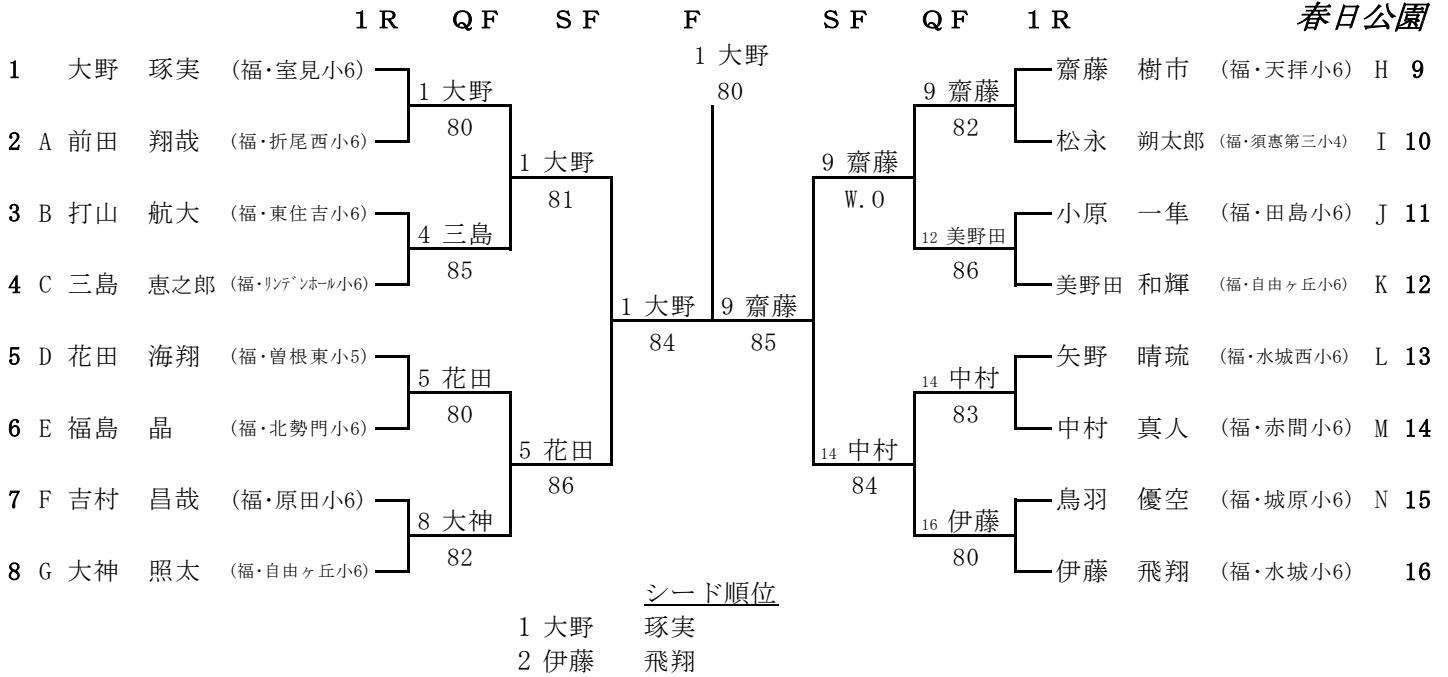

全国小学生福岡県予選2016 男子シングルス 本戦

2016/3/5~6

春日公園

3~4位決定戦

7~8位決定戦

9~10位決定戦

5~6位決定戦

11~12位決定戦

13~14位決定戦

15~16位決定戦