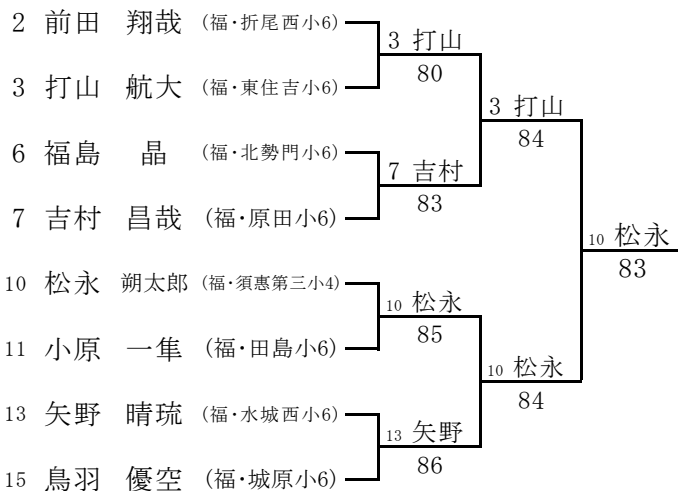

全国小学生福岡県予選2016 男子シングルス 本戦

2016/3/5~6

春日公園

3~4位決定戦

7~8位決定戦

9~10位決定戦

5~6位決定戦

11~12位決定戦

13~14位決定戦

15~16位決定戦