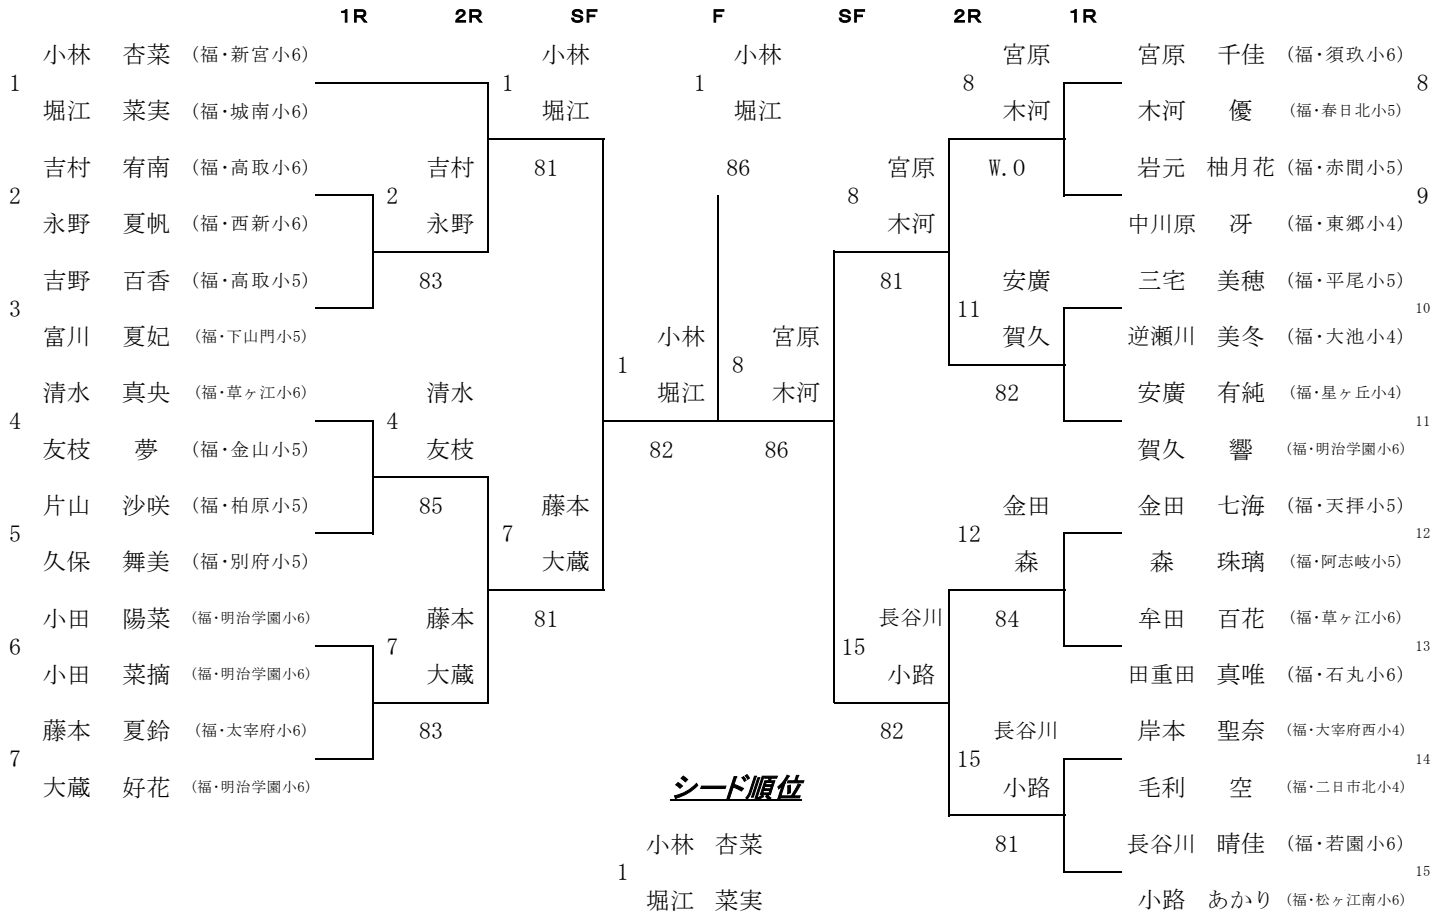

# 福岡県小学生ダブルス選手権大会2016 (女子)

2016/3/5~6

春日公園

## 3位決定戦

## 5~6位決定戦

## 7~8位決定戦