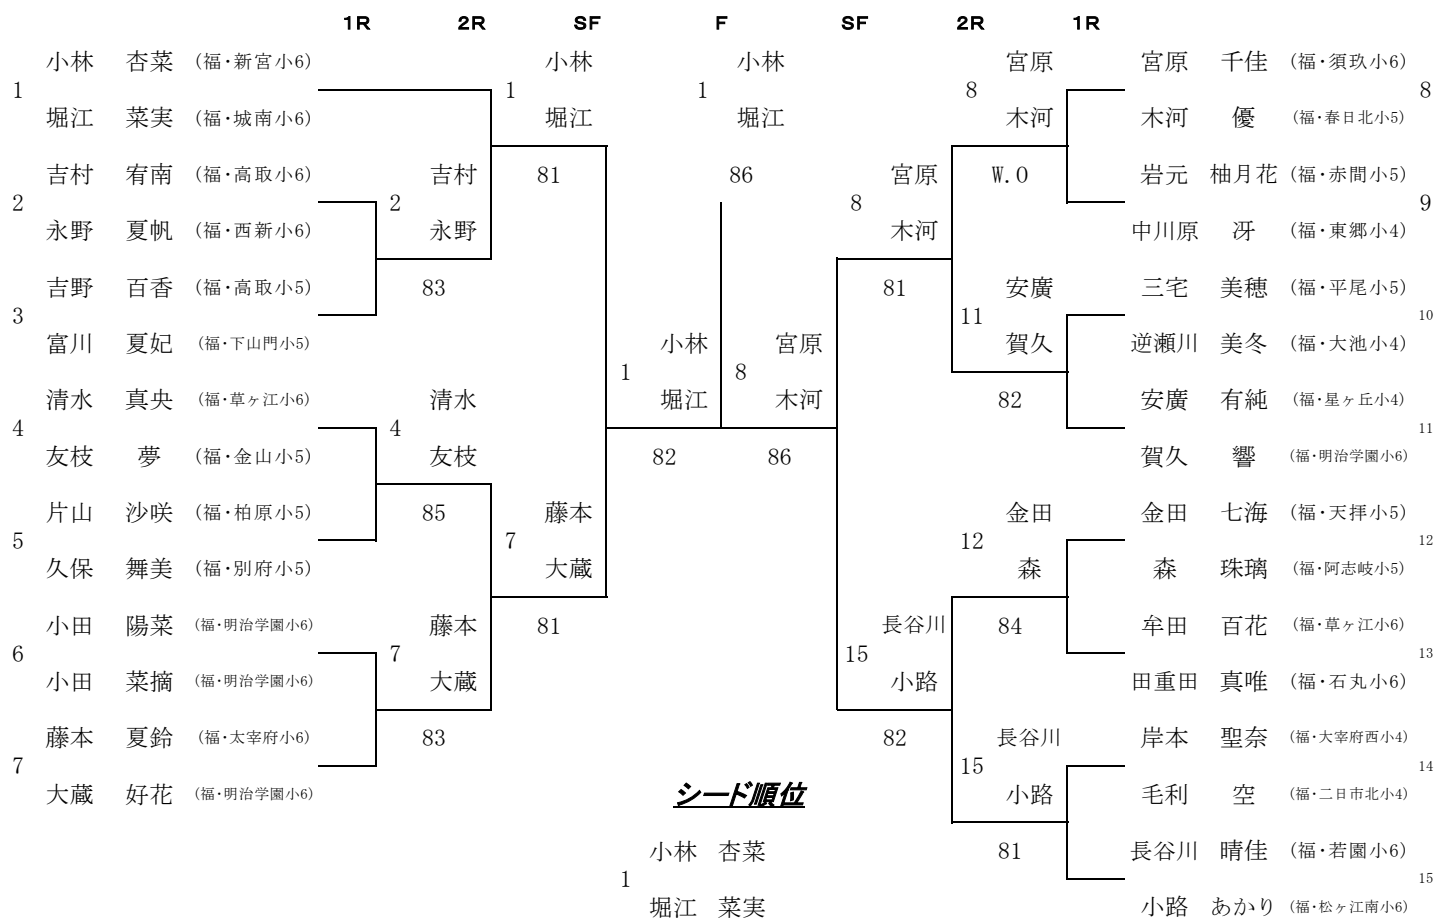

福岡県小学生ダブルス選手権大会2016 (女子)

2016/3/5~6

春日公園

3位決定戦

5~6位決定戦

7~8位決定戦