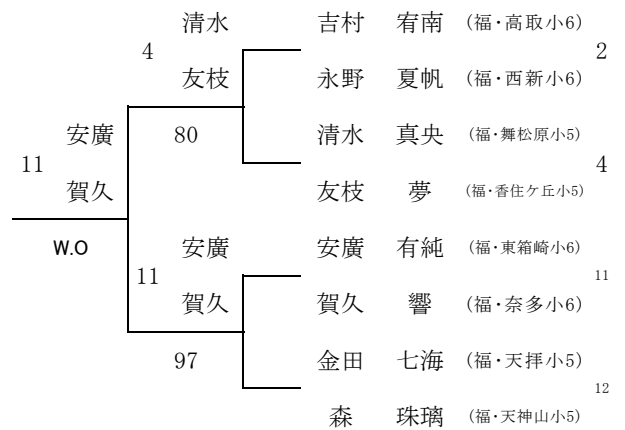

# 福岡県小学生ダブルス選手権大会2016 (女子)

2016/3/5~6

春日公園

## 3位決定戦

## 5~6位決定戦