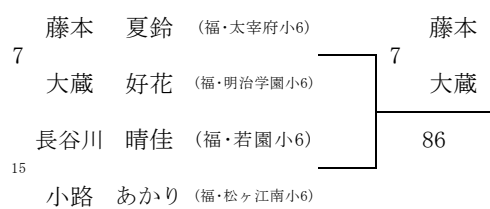

福岡県小学生ダブルス選手権大会2016 (女子)

2016/3/5~6

春日公園

3位決定戦

5~6位決定戦

7~8位決定戦