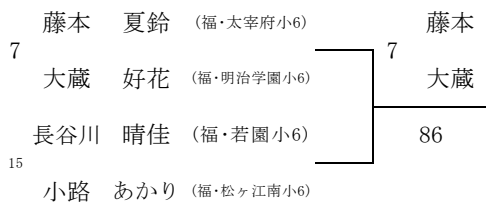

# 福岡県小学生ダブルス選手権大会2016 (女子)

2016/3/5~6

春日公園

## 3位決定戦