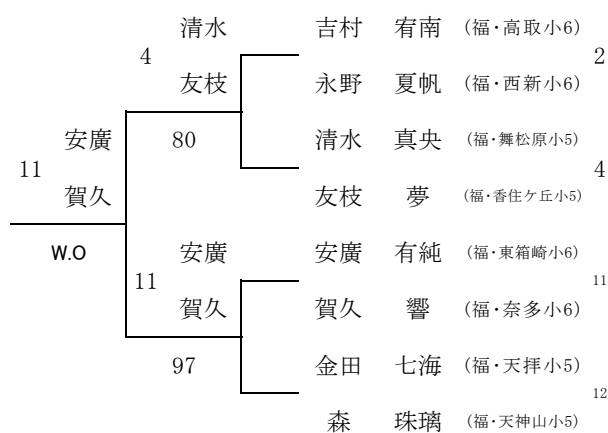

福岡県小学生ダブルス選手権大会2016 (女子)

2016/3/5~6

春日公園

3位決定戦

5~6位決定戦

7~8位決定戦