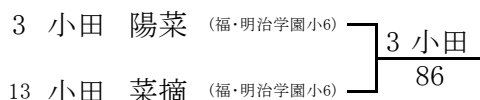

全国小学生福岡県予選2016 女子シングルス 本戦

2016/3/5~6

春日公園

シード順位

- 1 長谷川 晴佳 3 堀江 菜実
- 2 小林 杏菜

3~4位決定戦

5~6位決定戦

7~8位決定戦

11~12位決定戦

9~10位決定戦

13~14位決定戦

15~16位決定戦