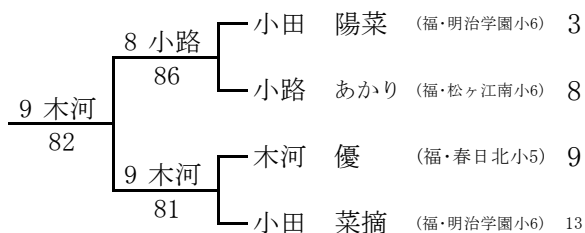

全国小学生福岡県予選2016 女子シングルス 本戦

2016/3/5~6

春日公園

シード順位

- 1 長谷川 晴佳 3 堀江 菜実
- 2 小林 杏菜

3~4位決定戦

5~6位決定戦

7~8位決定戦

11~12位決定戦

9~10位決定戦

13~14位決定戦

15~16位決定戦