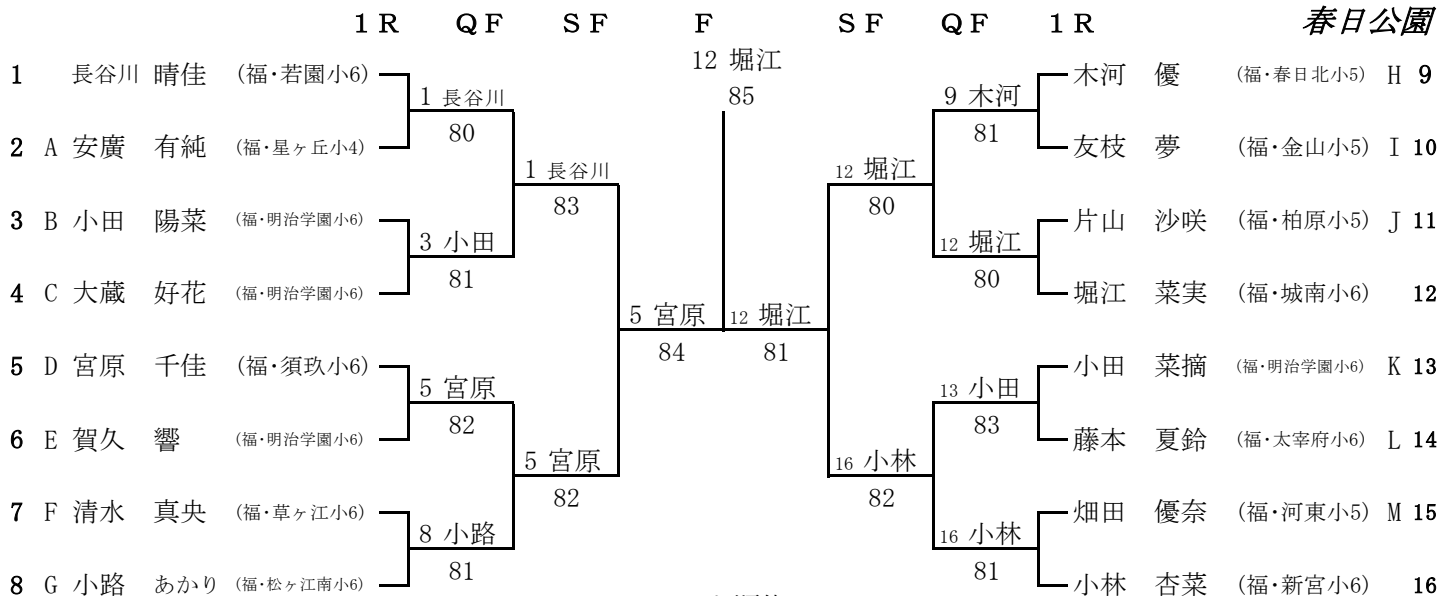

全国小学生福岡県予選2016 女子シングルス 本戦

2016/3/5~6

春日公園

シード順位

- 1 長谷川 晴佳 3 堀江 菜実
- 2 小林 杏菜

3~4位決定戦

5~6位決定戦

7~8位決定戦

11~12位決定戦

9~10位決定戦

13~14位決定戦

15~16位決定戦