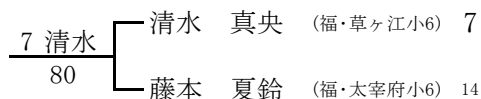

全国小学生福岡県予選2016 女子シングルス 本戦

2016/3/5~6

春日公園

シード順位

- 1 長谷川 晴佳 3 堀江 菜実
- 2 小林 杏菜

3~4位決定戦

5~6位決定戦

7~8位決定戦

11~12位決定戦

9~10位決定戦

13~14位決定戦

15~16位決定戦