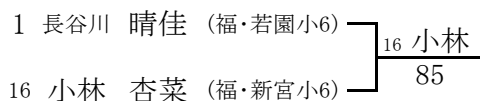

全国小学生福岡県予選2016 女子シングルス 本戦

2016/3/5~6

春日公園

シード順位

- 1 長谷川 晴佳 3 堀江 菜実
- 2 小林 杏菜

3~4位決定戦

5~6位決定戦

7~8位決定戦

11~12位決定戦

9~10位決定戦

13~14位決定戦

15~16位決定戦