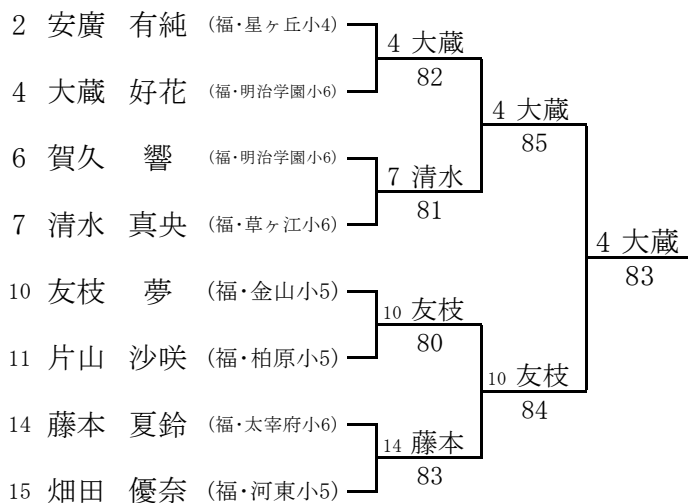

全国小学生福岡県予選2016 女子シングルス 本戦

2016/3/5~6

春日公園

シード順位

- 1 長谷川 晴佳 3 堀江 菜実
- 2 小林 杏菜

3~4位決定戦

5~6位決定戦

7~8位決定戦

11~12位決定戦

9~10位決定戦

13~14位決定戦

15~16位決定戦