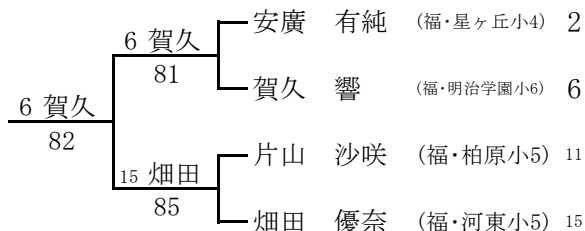

全国小学生福岡県予選2016 女子シングルス 本戦

2016/3/5~6

春日公園

シード順位

- 1 長谷川 晴佳 3 堀江 菜実
- 2 小林 杏菜

3~4位決定戦

5~6位決定戦

7~8位決定戦

11~12位決定戦

9~10位決定戦

13~14位決定戦

15~16位決定戦