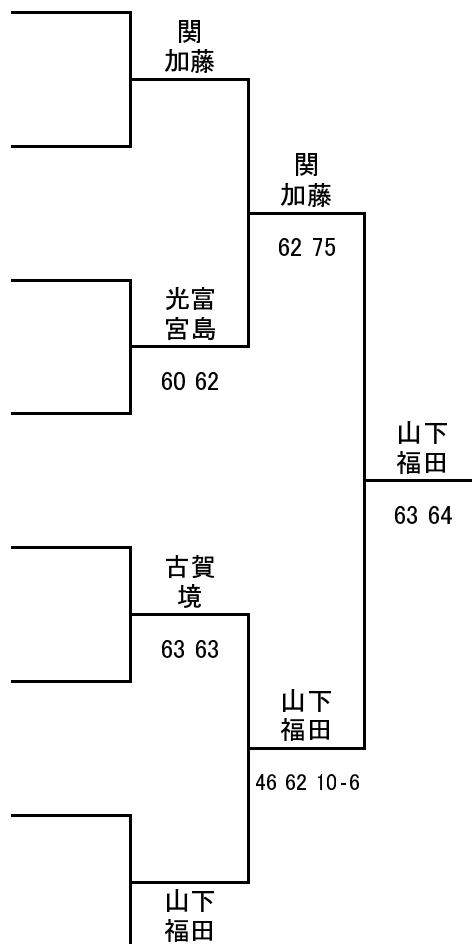

## 女子 55歳以上 ダブルス

トロー

1R SF F

No. 登録番号 氏名 所属

1 L0011643 関 紀代子 (筑後の森TC)

L0004511 加藤 明美 (グランドスラム)

BYE

2

L0001039 光富 純子 (ファミリークラブ)

3

L0012402 宮島 京子 (スプラージ)

L0010670 首藤 美津子 (北九州テニス倶楽部)

4

L0018556 早川 幸恵 (北九州ウエストサイドテニスクラブ)

- 久浦登代子 (大野城TA)

5

L0006060 山下 明子 (コロニーグローブ)

L0005068 古賀 幸江 (筑後の森TC)

6

L0002328 境 栄子 (筑後の森TC)

BYE

7

L0001068 山下 佐余子 (油山テニスクラブ)

8

L0001084 福田 実千江 (海の中道M&T)

シード順位

1 関 紀代子

加藤 明美

2 山下佐余子

福田実千江