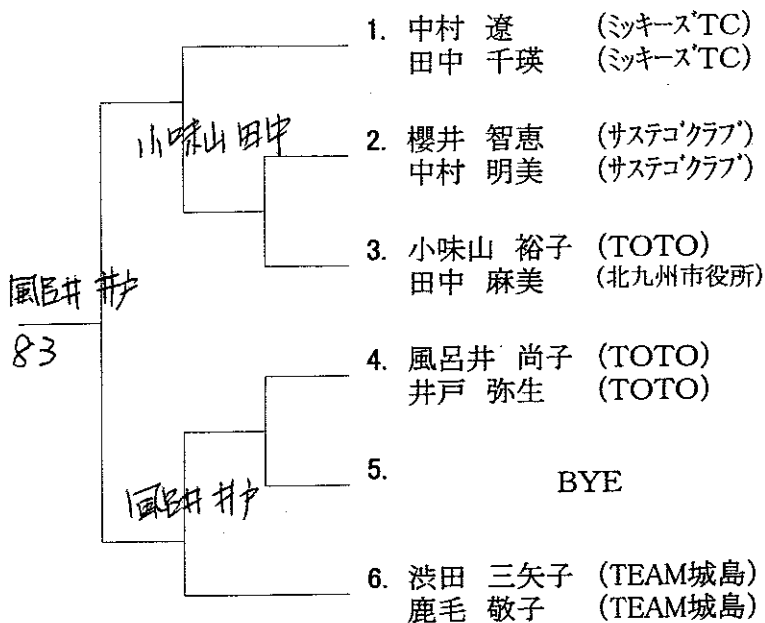

【 一 般 女 子 】

〈コンソレーション〉

F SF 1R

〈メインドロー〉

1R SF F

【 45 才 以 上 女 子 】

〈コンソレーション〉

F SF 1R

〈メインドロー〉

1R SF F

【 55 才 以 上 女 子 】

〈コンソレーション〉

F SF 1R

〈メインドロー〉

1R SF F

● 初戦敗者はコンソレに進みます。