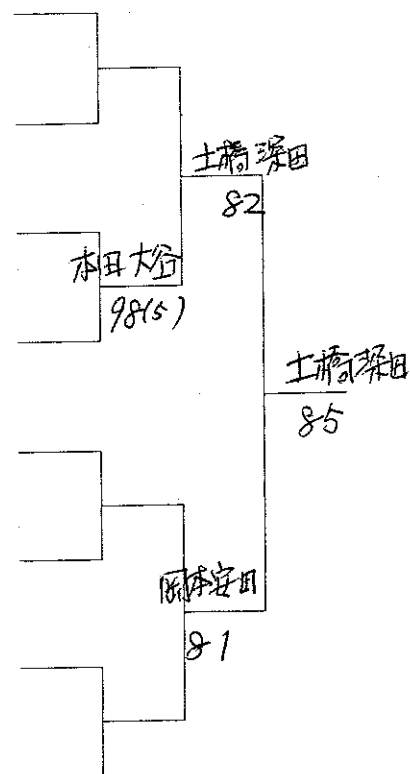

【 一 般 女 子 】

〈コンソレーション〉

F SF 1R

〈メインドロー〉

1R SF F

【 45 才 以 上 女 子 】

〈コンソレーション〉

F SF 1R

〈メインドロー〉

1R SF F

【 55 才 以 上 女 子 】

〈コンソレーション〉

F SF 1R

〈メインドロー〉

1R SF F

● 初戦敗者はコンソレに進みます。