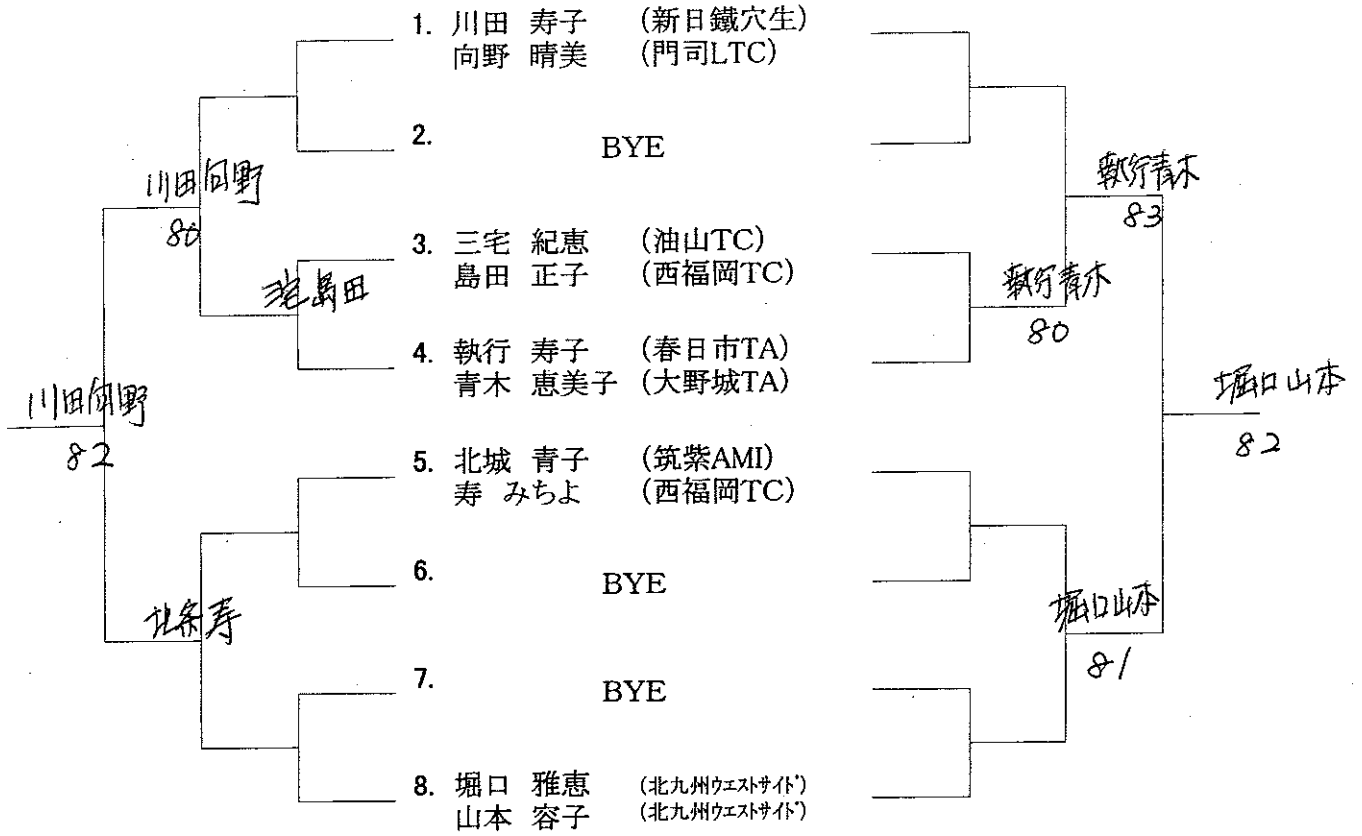

〈メインドロー〉

1R SF F

【 55 才 以 上 女 子 】

〈コンソレーション〉

F SF 1R

〈メインドロー〉

1R SF F

● 初戦敗者はコンソレに進みます。