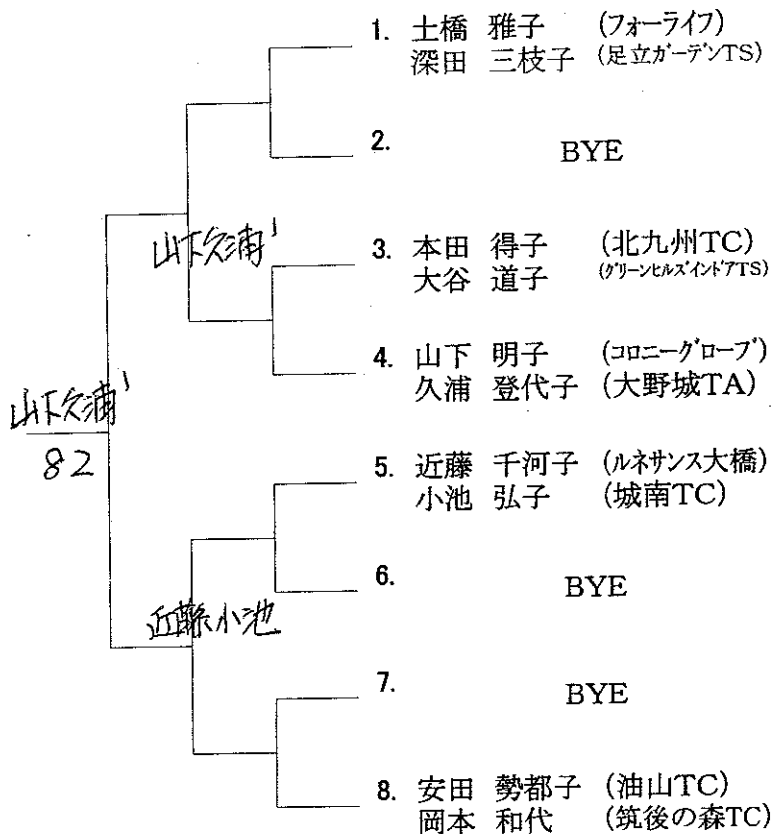

【 一 般 女 子 】

〈コンソレーション〉

F SF 1R

〈メインドロー〉

1R SF F

【 45 才 以 上 女 子 】

〈コンソレーション〉

F SF 1R

〈メインドロー〉

1R SF F

【 55 才 以 上 女 子 】

〈コンソレーション〉

F SF 1R

〈メインドロー〉

1R SF F

● 初戦敗者はコンソレに進みます。