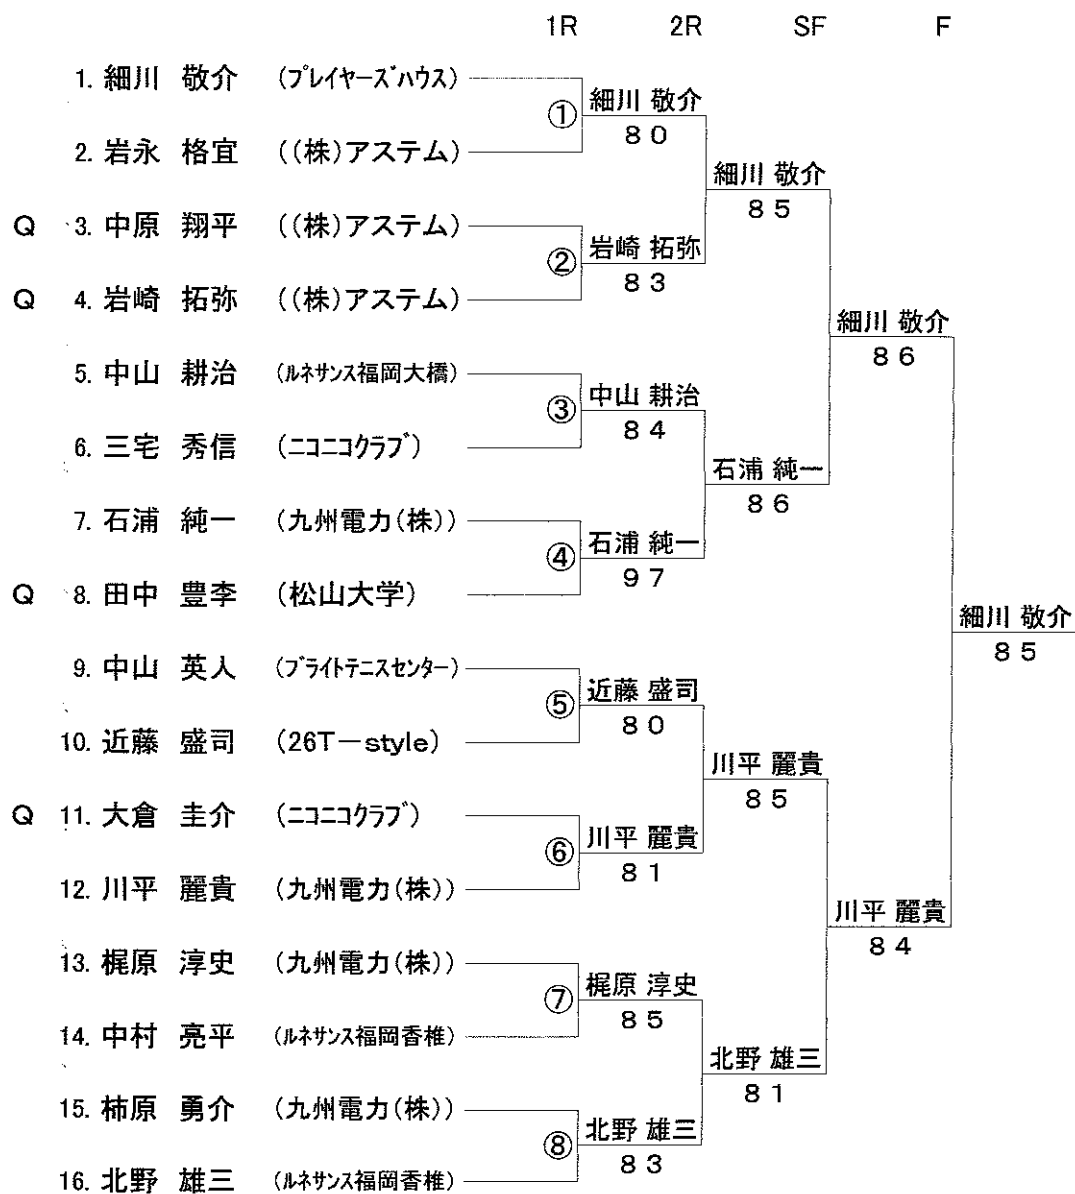

《 本戦 一般男子シングルス 》

シード順位

1. 細川 敬介
2. 北野 雄三
3. 中山 耕治
4. 川平 麗貴

※ 初戦敗者はコンソレへ進みます

《 コンソレ 一般男子シングルス 》

	1R	SF	F
1. ① 岩永 格宜 ((株)アステム)	中原 翔平 8 2	田中 豊李 8 1	田中 豊李 8 6
2. ② 中原 翔平 ((株)アステム)			
3. ③ 三宅 秀信 (ニコニコクラブ)	田中 豊李 8 2		
4. ④ 田中 豊李 (松山大学)			
5. ⑤ 中山 英人 (ブライテニスセンター)	大倉 圭介 8 1	柿原 勇介 8 3	
6. ⑥ 大倉 圭介 (ニコニコクラブ)			
7. ⑦ 中村 亮平 (ルネサンス福岡香椎)	柿原 勇介 8 2		
8. ⑧ 柿原 勇介 (九州電力(株))			

《 予選 一般男子シングルス 》