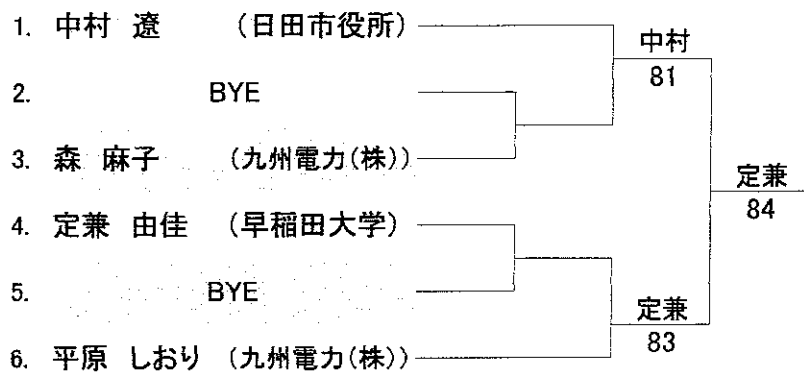

《 一般女子シングルス 》

(メインドロー)

1R SF F

シード順位

1. 中村 遼 (日田市役所)

(3位決定戦)

F