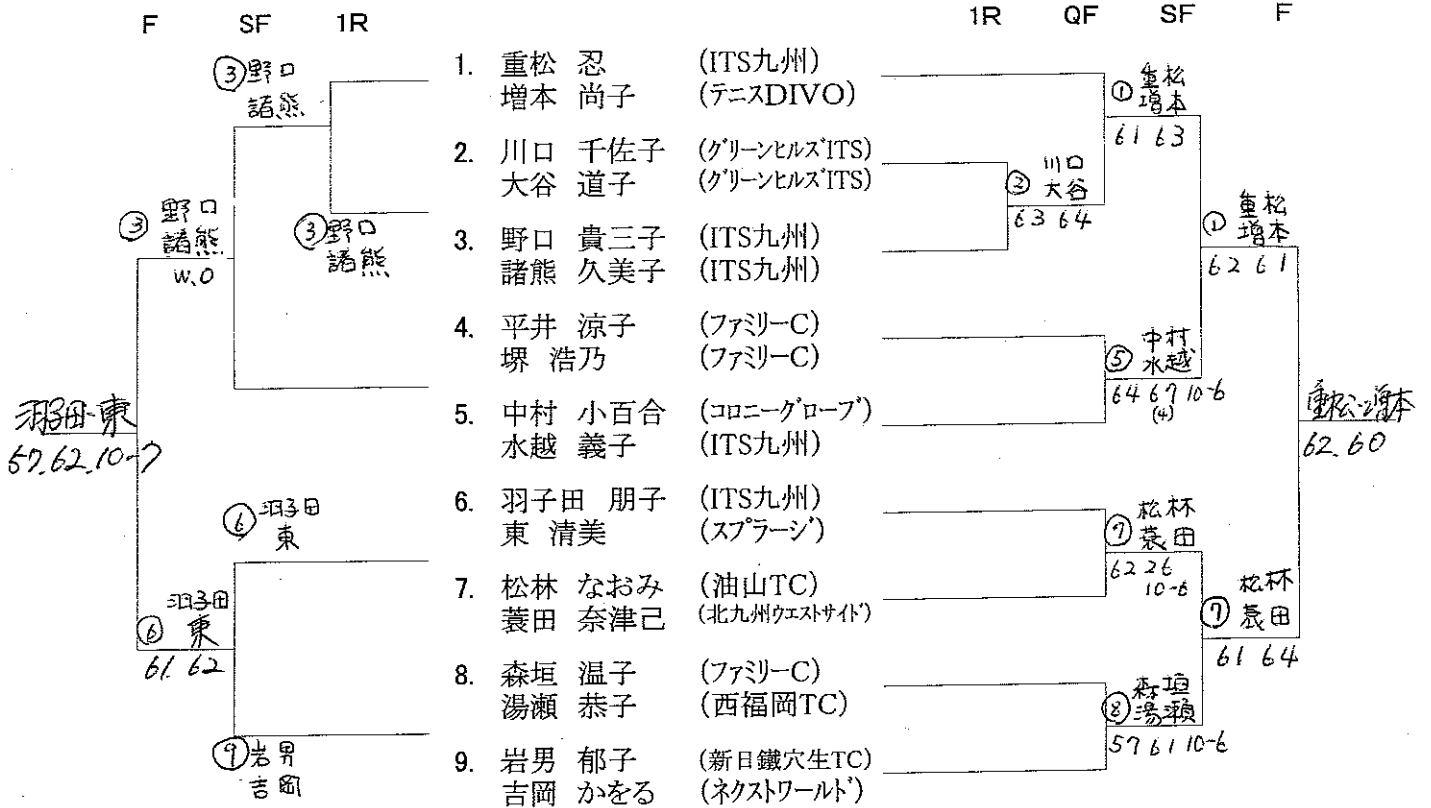

【 20才以上女子 】

不成立

【 40才以上女子 】

《コンソレーション》

《メインドロー》

(初戦敗者はコンソレへ進みます)

《3位決定戦》

【 50才以上女子 】

《コンソレーション》

《メインドロー》

(初戦敗者はコンソレへ進みます)

《3位決定戦》

【 60才以上女子 】

《コンソレーション》

(初戦敗者はコンソレへ進みます)

《3位決定戦》

【 70才以上女子 】