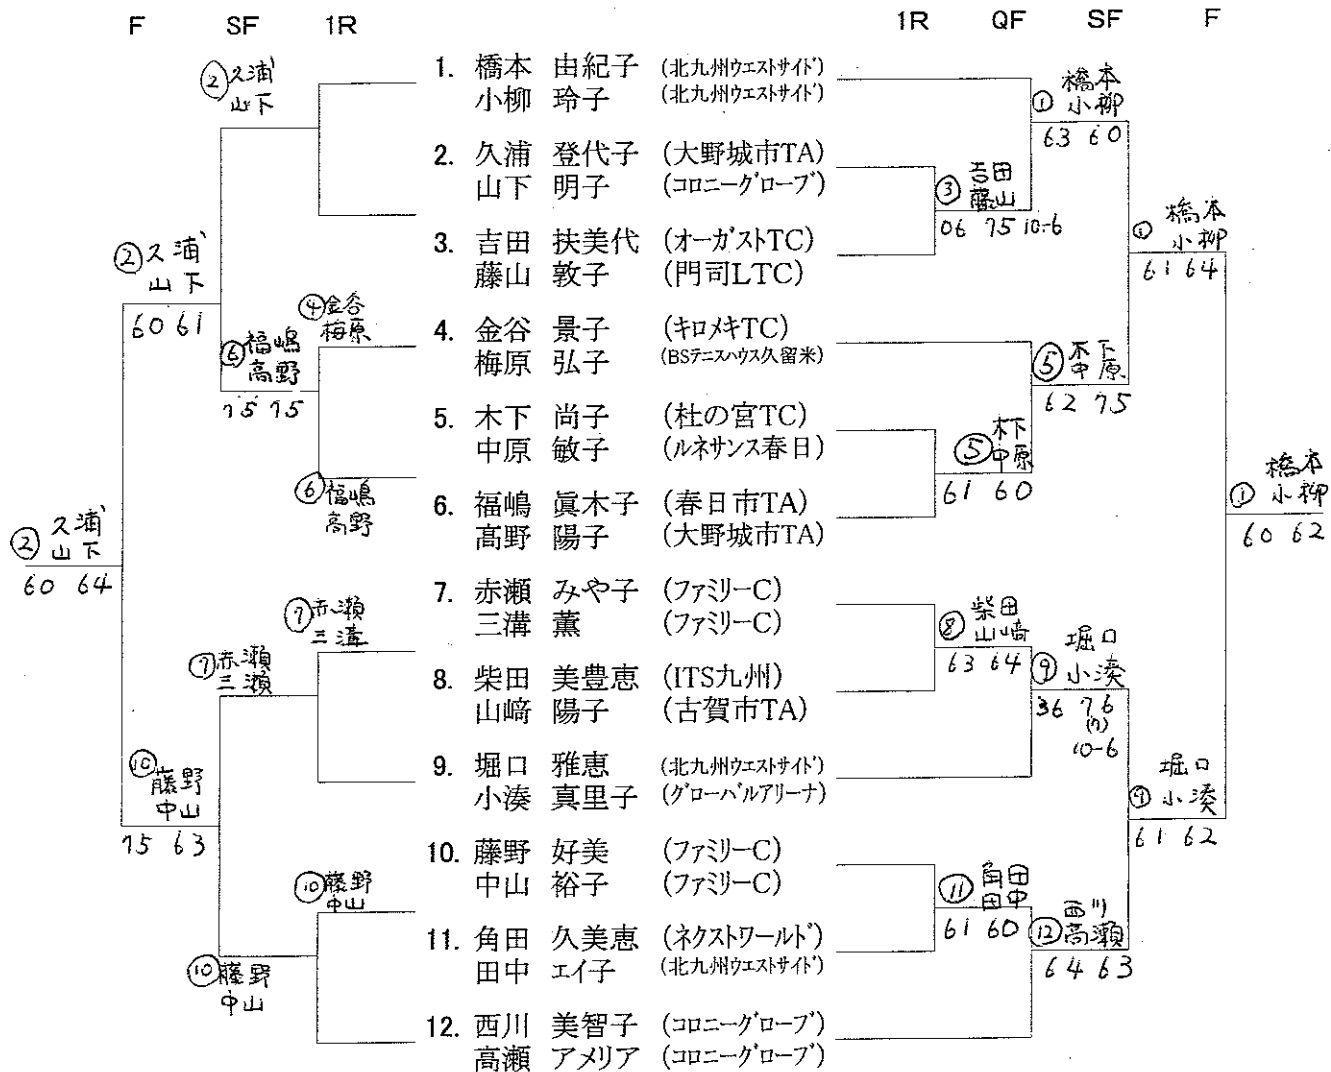

【 20才以上女子 】

不成立

【 40才以上女子 】

《コンソレーション》

《メインドロー》

(初戦敗者はコンソレへ進みます)

《3位決定戦》

【 50才以上女子 】

《コンソレーション》

《メインドロー》

(初戦敗者はコンソレへ進みます)

《3位決定戦》

【 60才以上女子 】

《コンソレーション》

(初戦敗者はコンソレへ進みます)

《3位決定戦》

【 70才以上女子 】