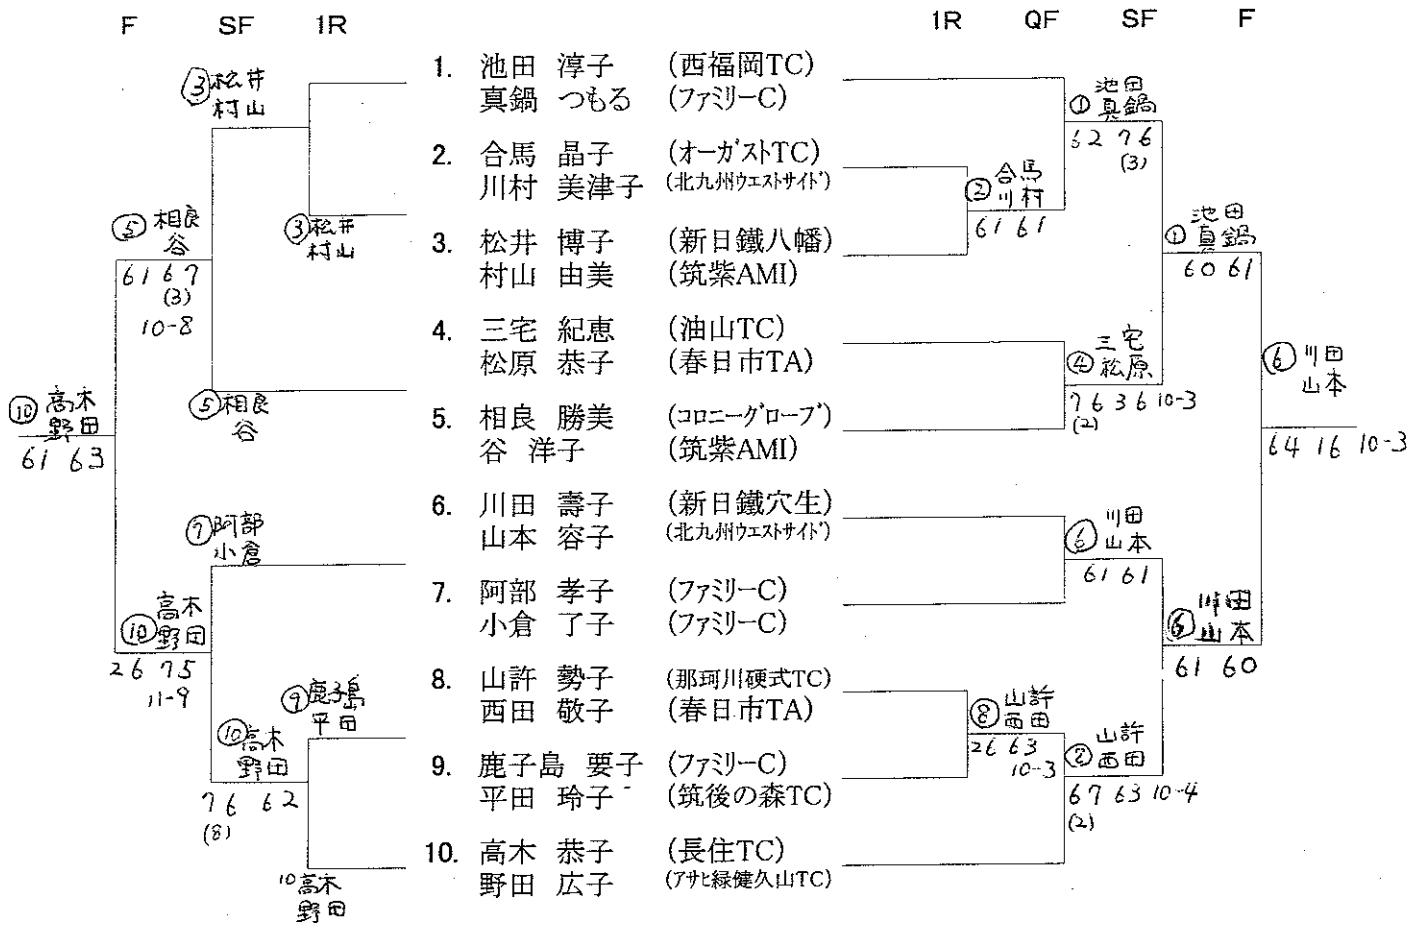

【 20才以上女子 】

不成立

【 40才以上女子 】

《コンソレーション》

《メインドロー》

(初戦敗者はコンソレへ進みます)

《3位決定戦》

【 50才以上女子 】

《コンソレーション》

《メインドロー》

(初戦敗者はコンソレへ進みます)

《3位決定戦》

【 60才以上女子 】

《コンソレーション》

(初戦敗者はコンソレへ進みます)

《3位決定戦》

【 70才以上女子 】