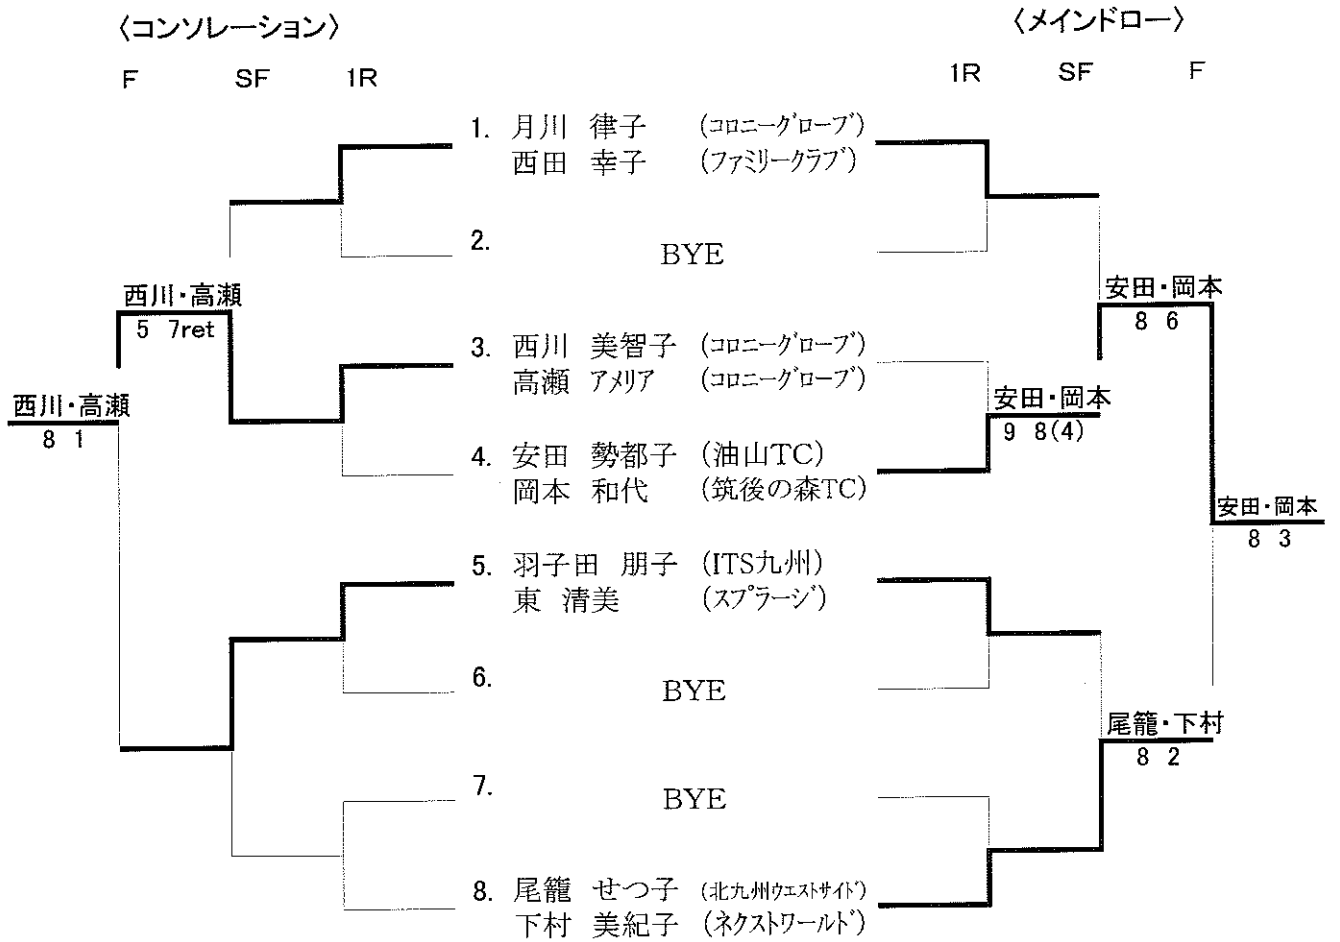

【 45 才 以 上 女 子 】

● 初戦敗者はコンソレに進みます。

【 一般女子九州大会出場決定戦】

【 55 才 以 上 女 子 】

〈コンソレーション〉

F SF QF 1R

〈メインドロー〉

1R 2R SF F

● 初戦敗者はコンソレに進みます。

【 65才以上女子】 不成立