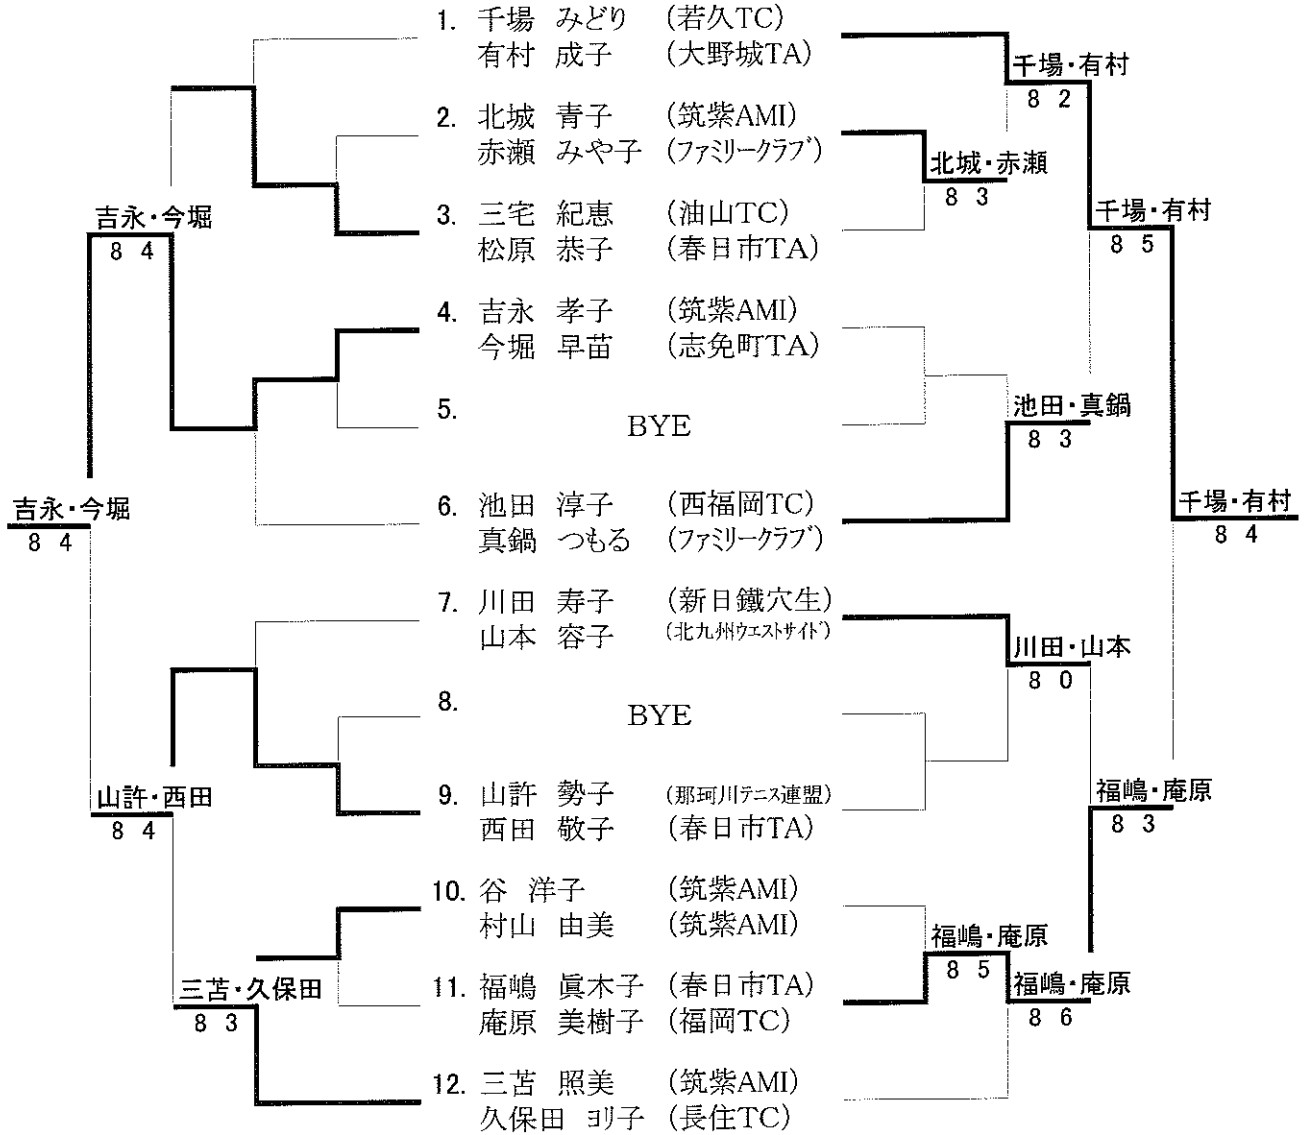

【 45 才 以 上 女 子 】

● 初戦敗者はコンソレに進みます。

【 一般女子九州大会出場決定戦】

【 55 才 以 上 女 子 】

〈コンソレーション〉

F SF QF 1R

〈メインドロー〉

1R 2R SF F

● 初戦敗者はコンソレに進みます。

【 65才以上女子】 不成立