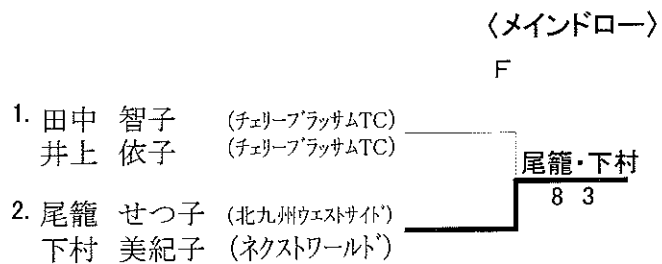

【 45 才 以 上 女 子 】

● 初戦敗者はコンソレに進みます。

【 一般女子九州大会出場決定戦】

【 55 才 以 上 女 子 】

〈コンソレーション〉

F SF QF 1R

〈メインドロー〉

1R 2R SF F