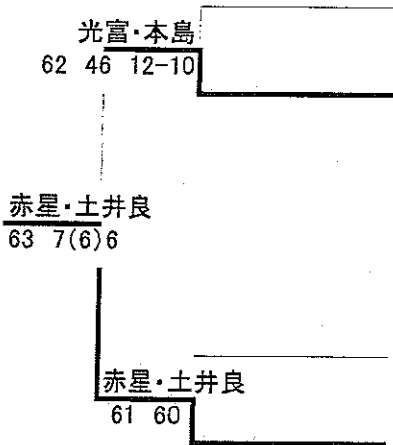

【 50才以上女子 】

《コンソレーション》

F SF 1R

《メインドロー》

1R QF SF F

(初戦敗者はコンソレへ進みます)

《3位決定戦》

F