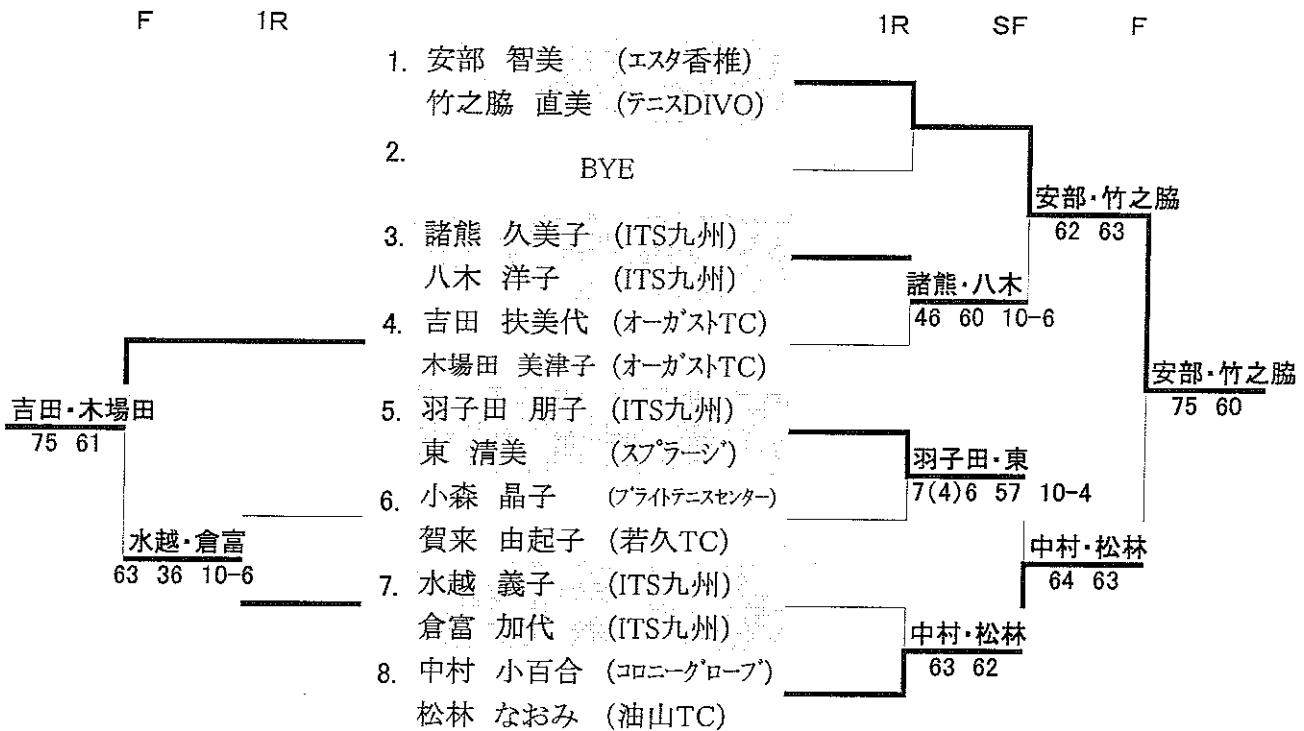

【 50才以上女子 】

《コンソレーション》

F SF 1R

《メインドロー》

1R QF SF F

(初戦敗者はコンソレへ進みます)

《3位決定戦》

F

【 20才以上女子 】 不成立

【 40才以上女子 】

《コンソレーション》

《メインドロー》

《3位決定戦》

【 60才以上女子 】

《コンソレーション》

(初戦敗者はコンソレへ進みます)

《3位決定戦》

【 70才以上女子 】

不成立