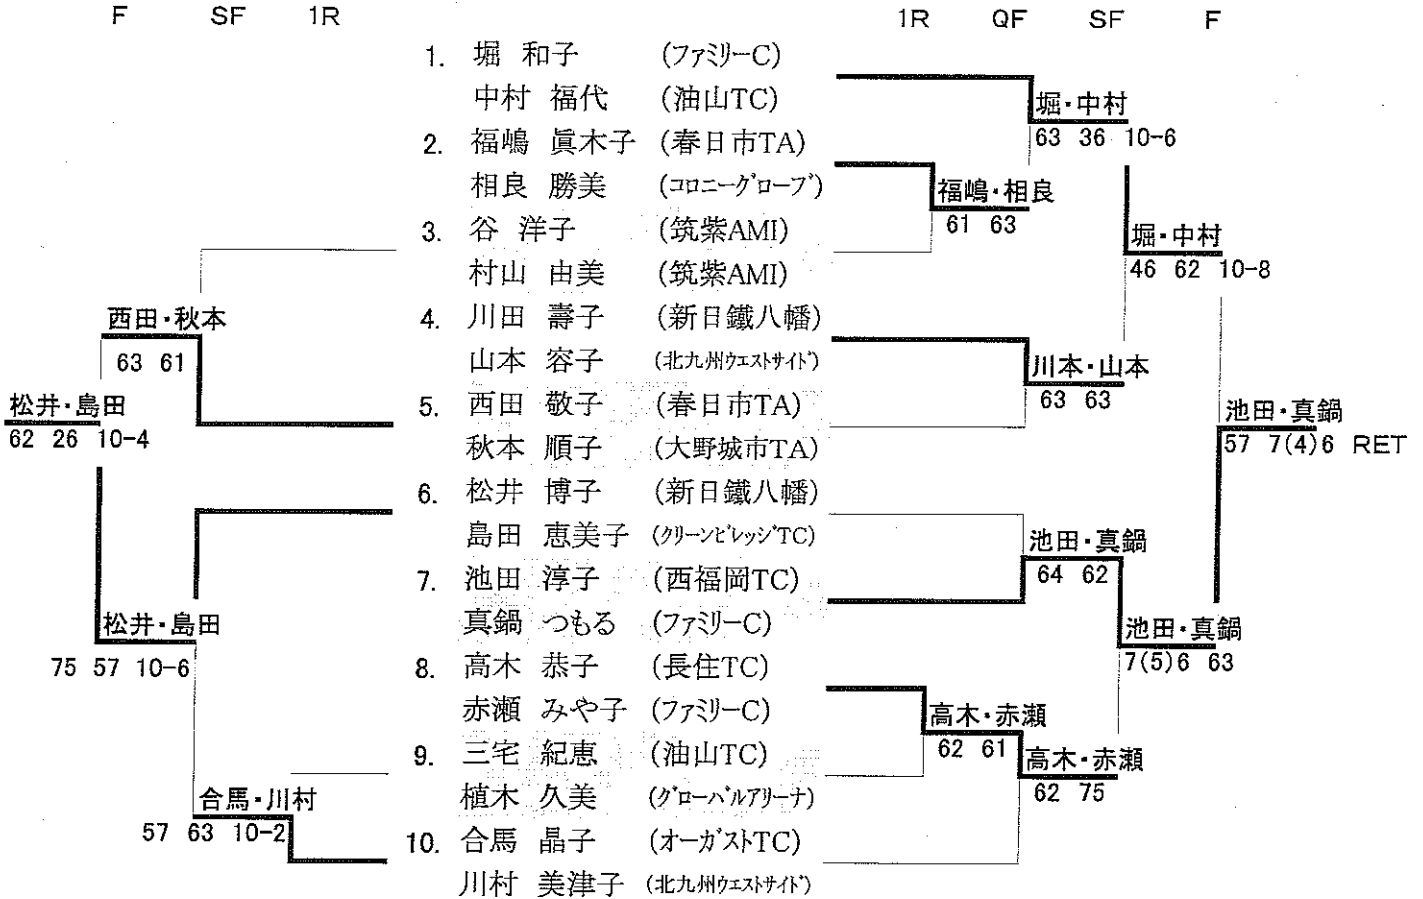

【 20才以上女子 】 不成立

【 40才以上女子 】

《コンソレーション》

《メインドロー》

《3位決定戦》

【 60才以上女子 】

《コンソレーション》

(初戦敗者はコンソレへ進みます)

《3位決定戦》

【 70才以上女子 】

不成立