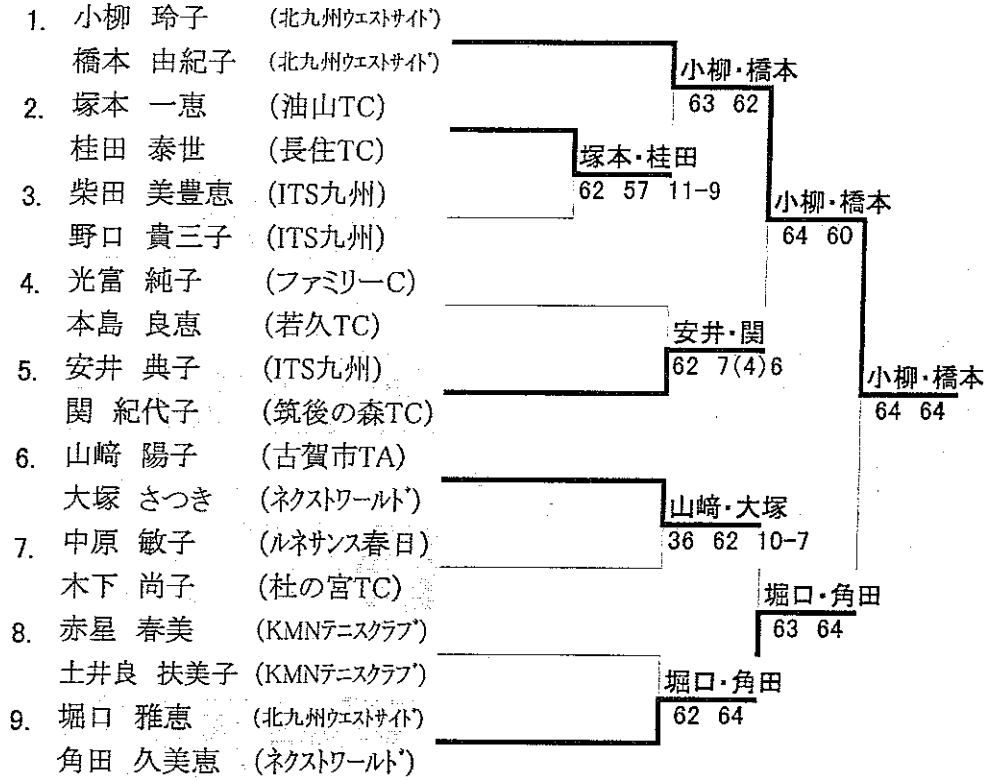

【 50才以上女子 】

《コンソレーション》

F SF 1R

《メインドロー》

1R QF SF F

(初戦敗者はコンソレへ進みます)

《3位決定戦》

F

【 20才以上女子 】 不成立

【 40才以上女子 】

《コンソレーション》

《メインドロー》

《3位決定戦》

【 60才以上女子 】

《コンソレーション》

(初戦敗者はコンソレへ進みます)