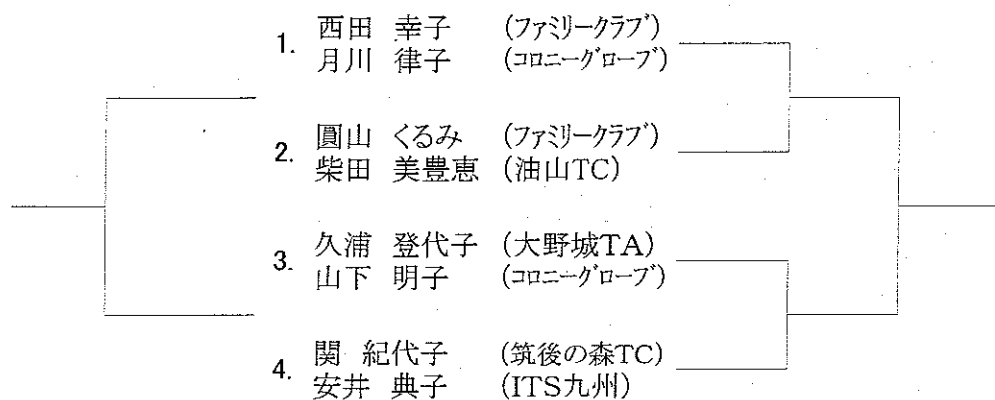

【 一 般 女 子 】

〈メインドロー〉

F

【 45 才 以 上 女 子 】

〈コンソレーション〉

F

〈メインドロー〉

1R

F

● 初戦敗者はコンソレに進みます。

【 55 才 以 上 女 子 】

<コンソレーション>

<メインドロー>

● 初戦敗者はコンソレに進みます。