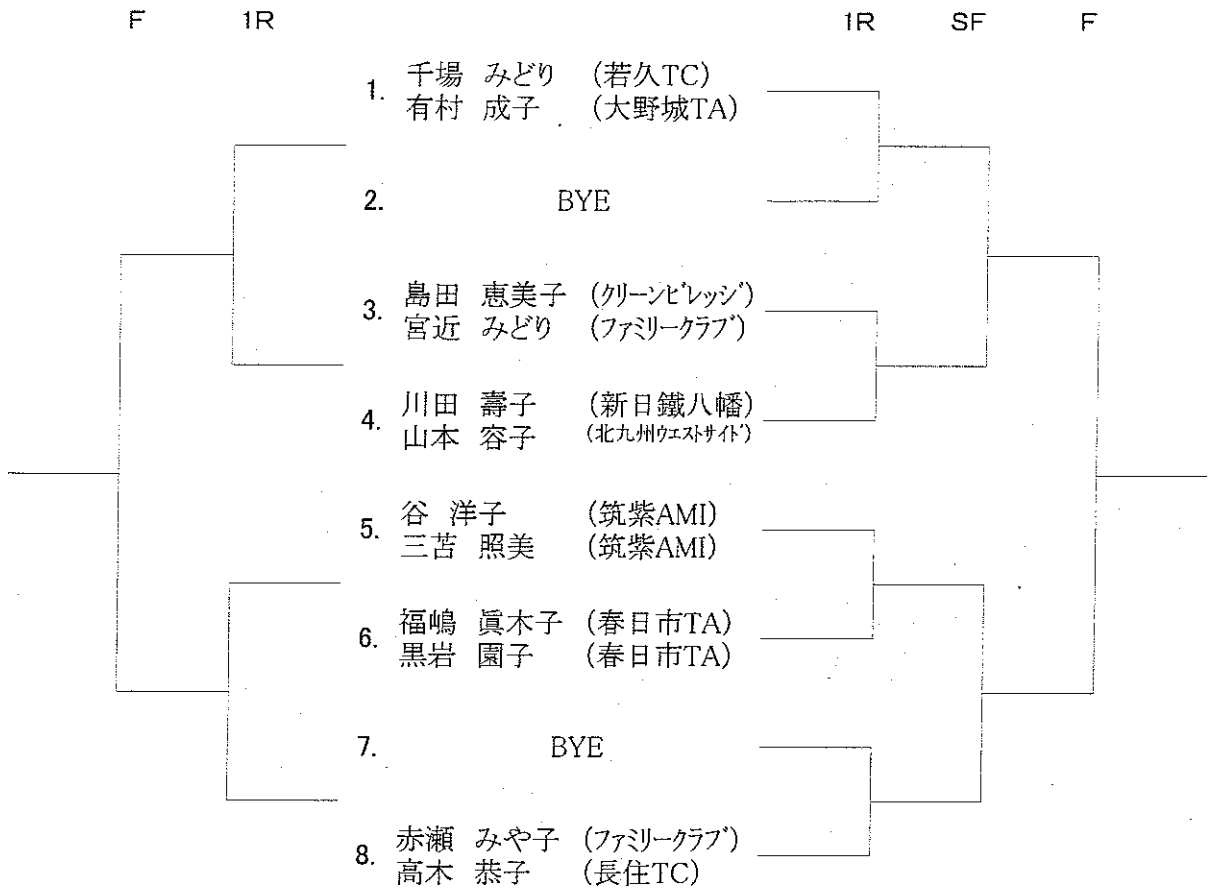

F

● 初戦敗者はコンソレに進みます。

【 55 才 以 上 女 子 】

<コンソレーション>

<メインドロー>

● 初戦敗者はコンソレに進みます。