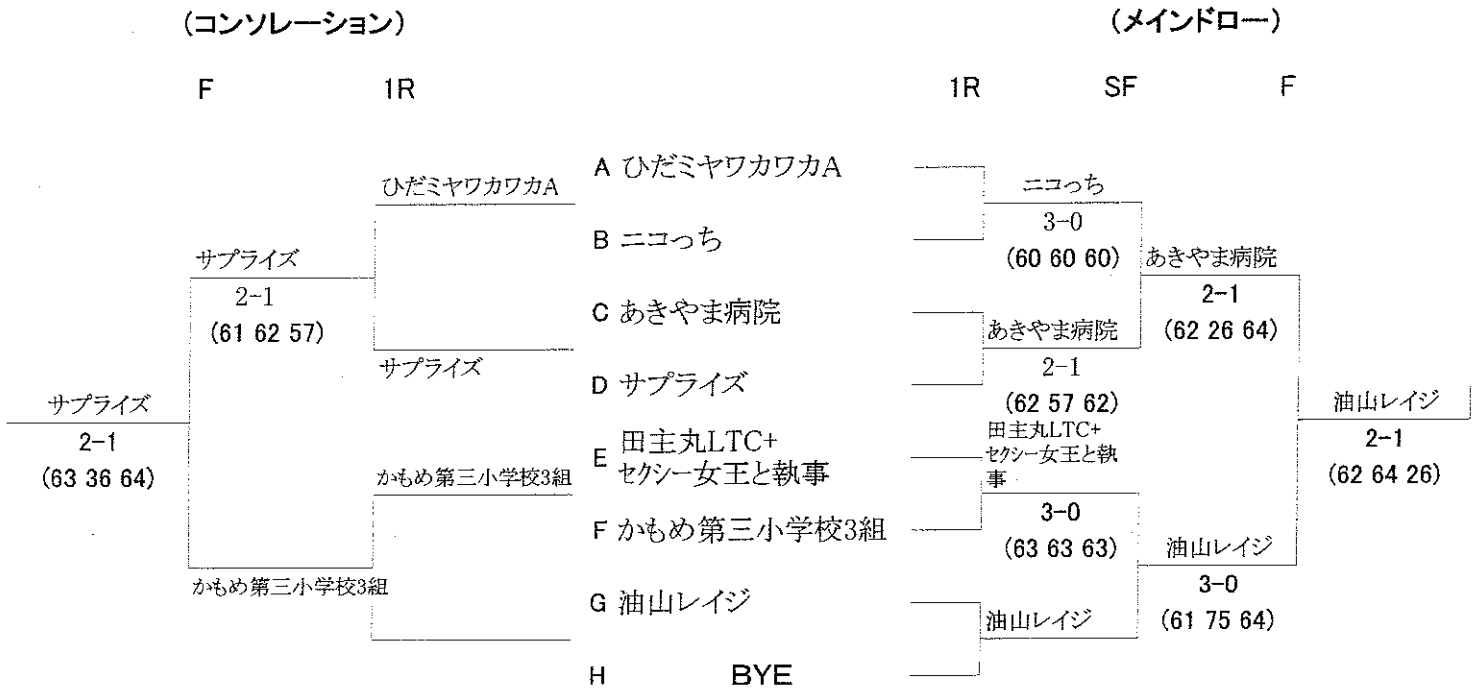

第21回 健康増進テニス大会

1位トーナメント