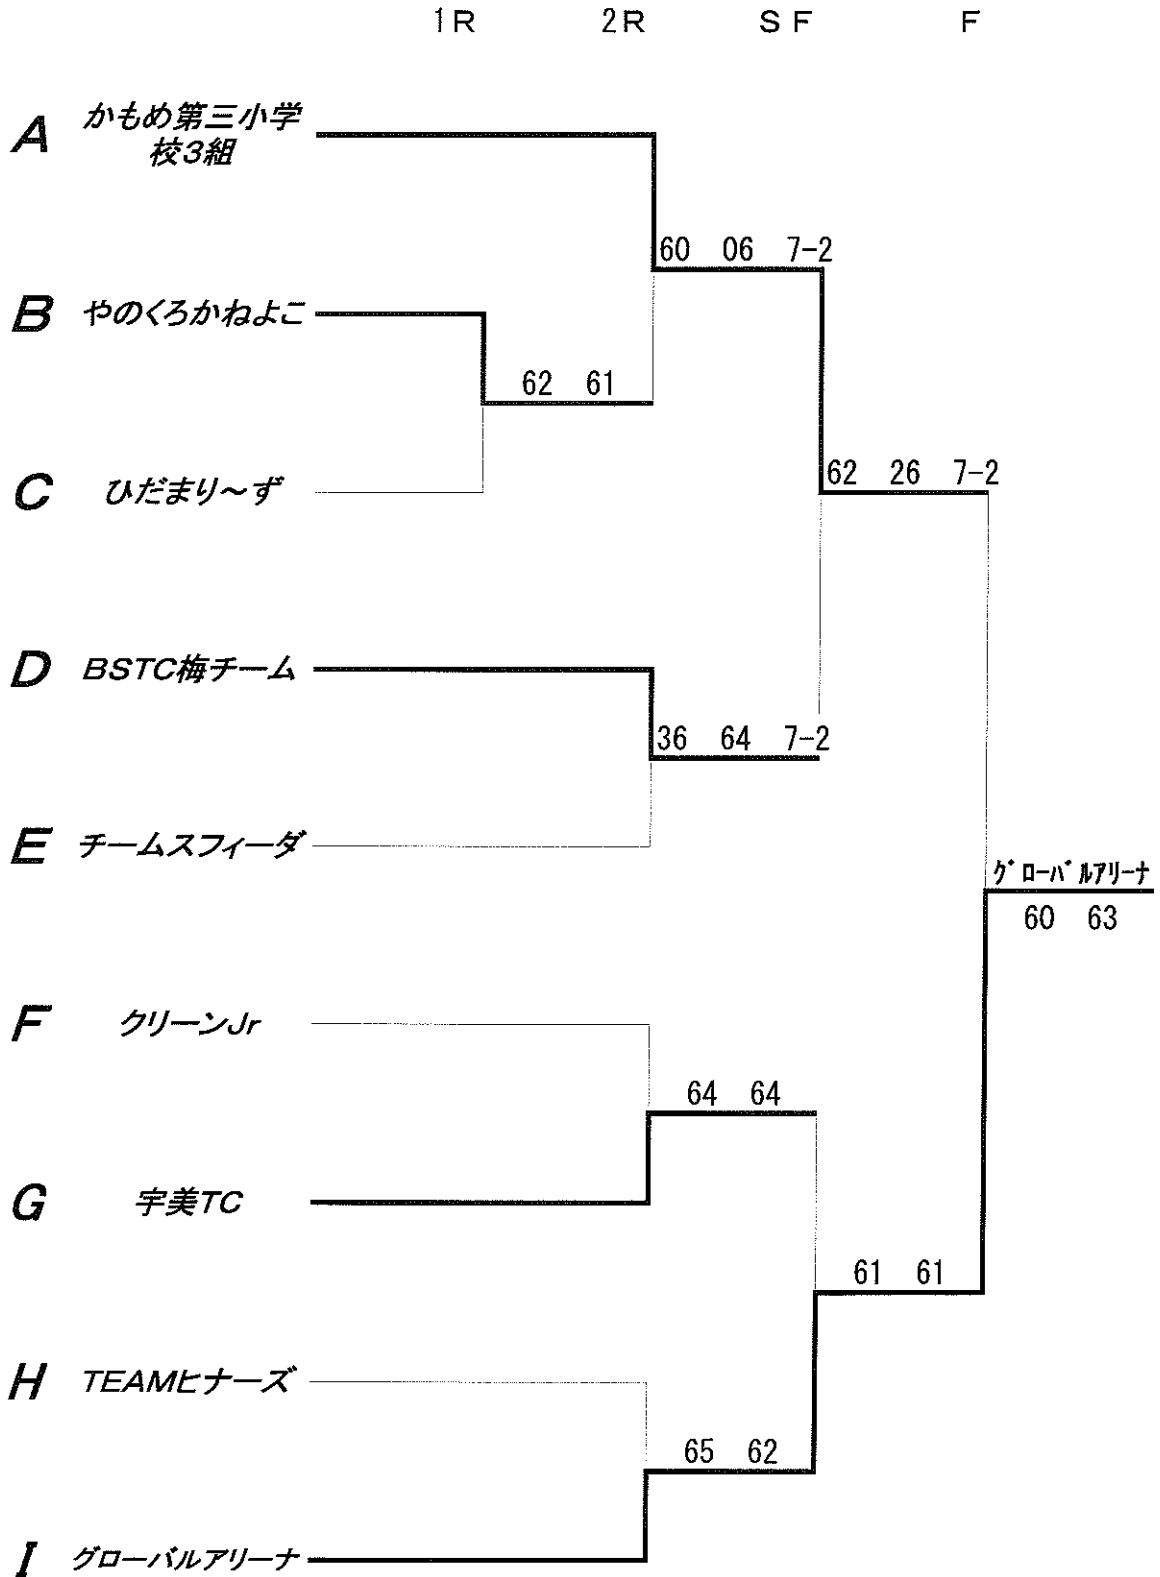

「テニスの日」 テニストーナメント

2位グループ決勝トーナメント