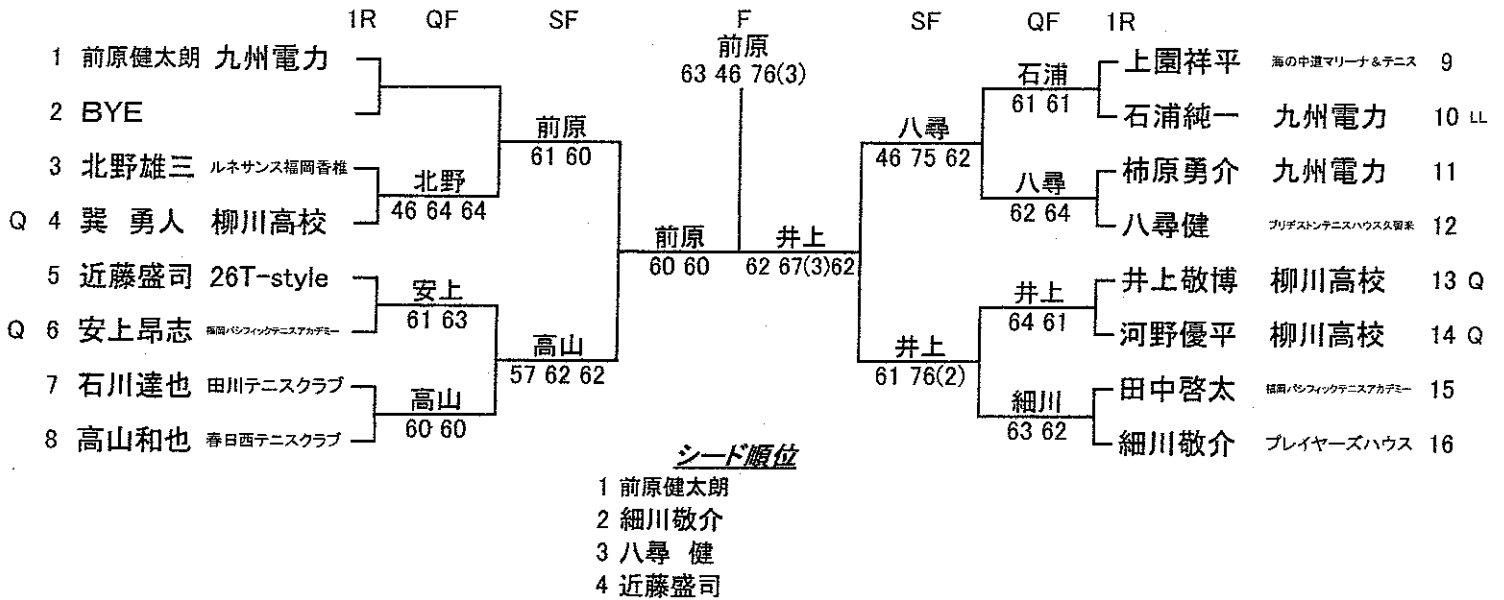

平成24年度全日本テニス選手権 福岡県予選大会

2012/7/6~8
博多の森テニス競技場

(一般男子シングルス)

(一般女子シングルス)