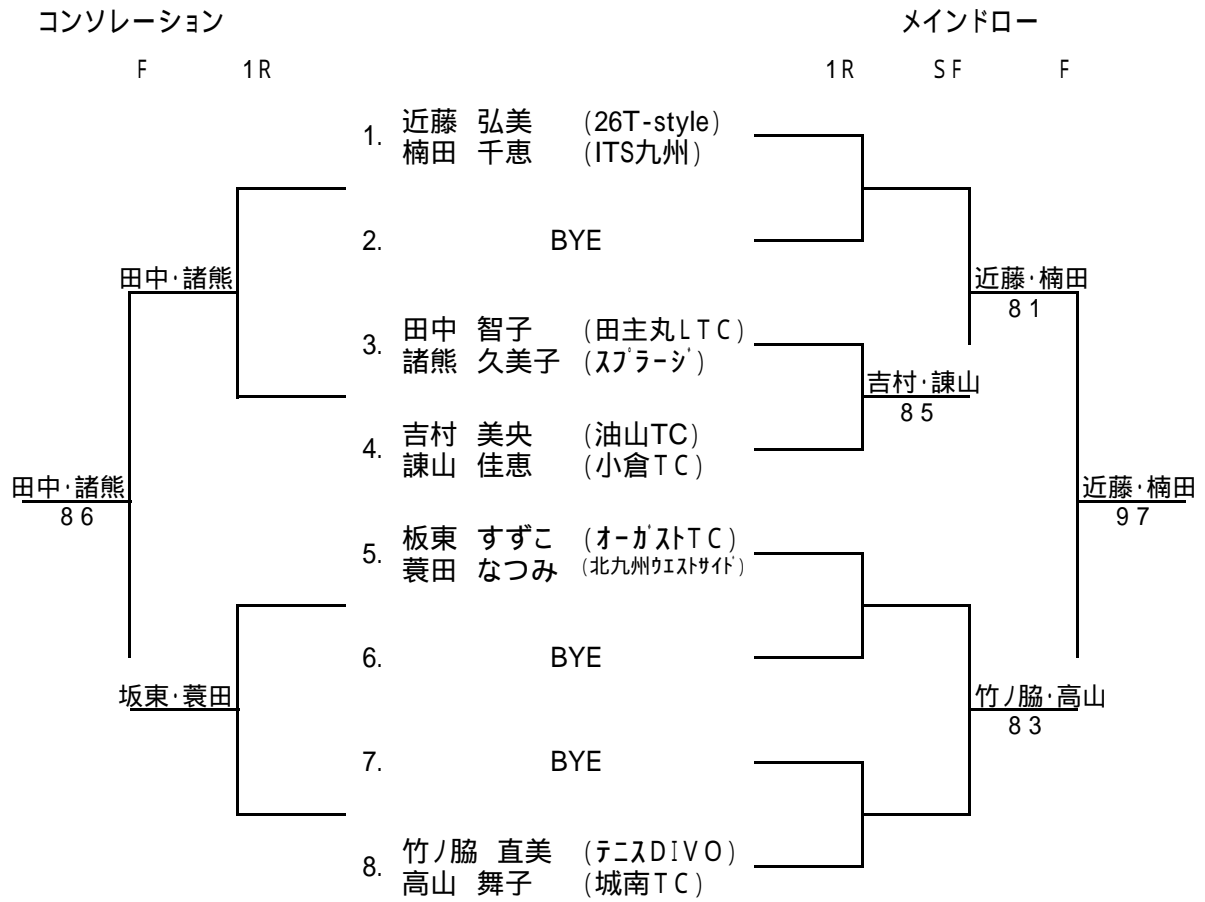

# 【 一 般 女 子 】

初戦敗者はコンソレに進みます。

# 【 45 才 以 上 女 子 】

初戦敗者はコンソレに進みます。