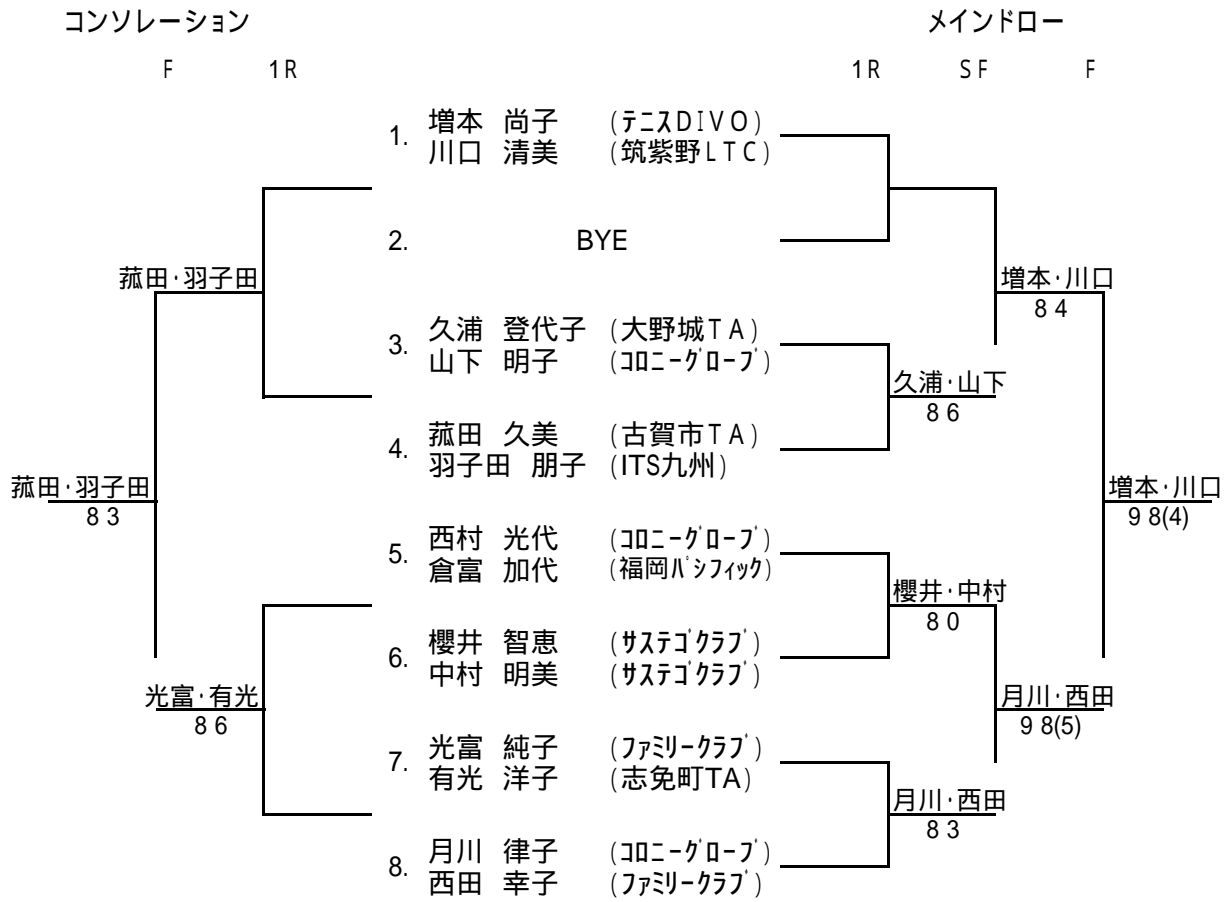

# 【 一 般 女 子 】

初戦敗者はコンソレに進みます。

# 【 45 才 以 上 女 子 】

初戦敗者はコンソレに進みます。