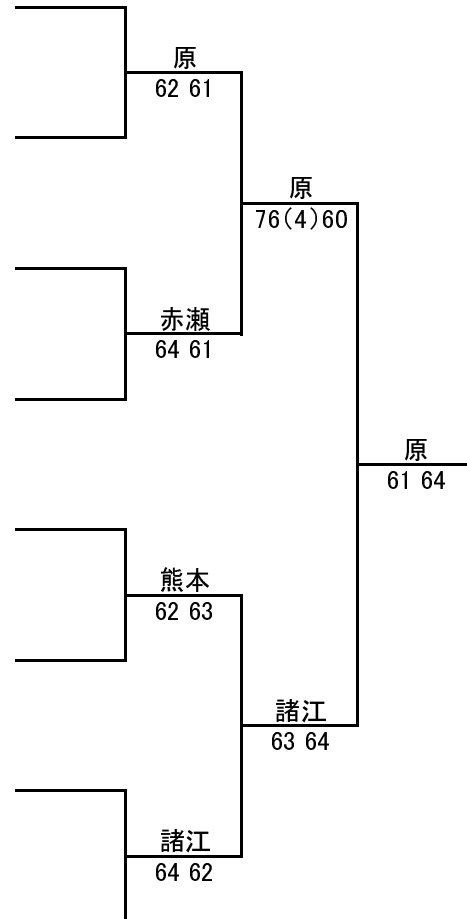

シード順位

- 1 橋本 由紀子
小柳 玲子
- 2 山下 佐余子
有光 洋子

2014福岡県ベテランオープンテニス春季大会

JOPグレード:E1

女子 60歳以上 シングルス

1R SF F

トー

No. 登録番号 氏名 所属

シード順位

1 原 百代

2 諸江 博子

2014福岡県ベテランオープンテニス春季大会

JOPグレード:E1

女子 60歳以上 ダブルス

1R 2R SF F

ドロー