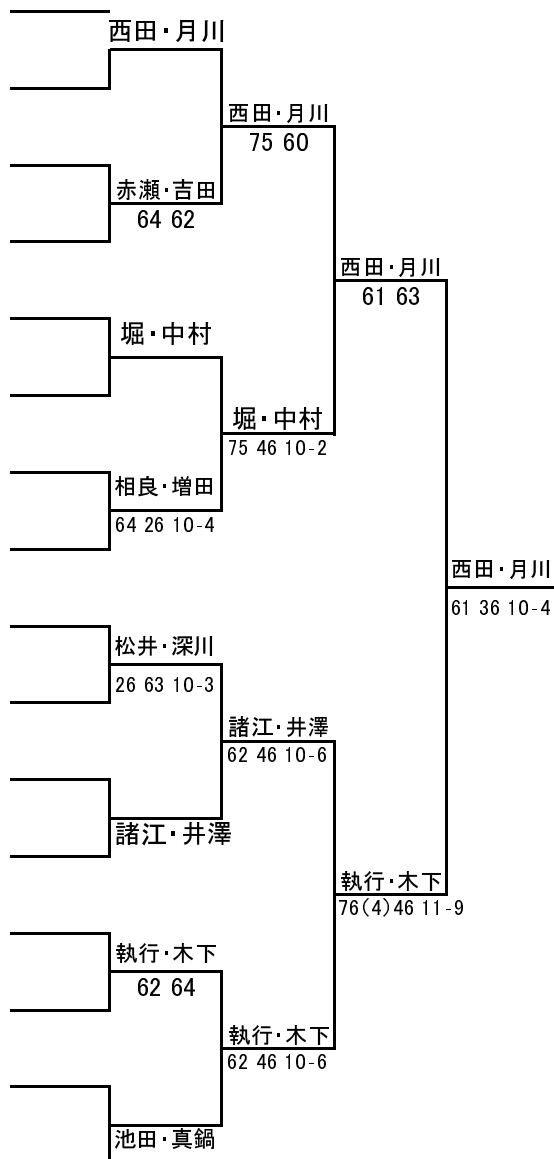

2014福岡県ベテランオープンテニス春季大会

JOPグレード:E1

女子 60歳以上 ダブルス

1R 2R SF F

ドロー

No.	登録番号	氏名	所属
1	L0001052	西田 幸子	(ファミリークラブ)
1	L0001004	月川 律子	(コロニーグローブ)
2		bye	
2		bye	
3	L0005917	赤瀬 みや子	(ファミリークラブ)
3	L0001108	吉田 節子	(フォーライフ)
4	L0012021	山元 友子	(クラブハウスイワキ)
4		河野 恵子	(熊本TC)
5	L0010939	堀 和子	(ファミリークラブ)
5	L0005086	中村 福代	(油山TC)
6		bye	
6		bye	
7	L0004941	川田 壽子	(新日鉄住金八幡)
7		栗谷 由美子	(北九州ウエスト)
8	L0009325	相良 勝美	(コロニーグローブ)
8		増田 留里子	(コロニーグローブ)
9	L0003748	四方田 好子	(ファインヒルズTC)
9	1/22申請中	山崎 良子	(ITS九州)
10	L0011040	松井 博子	(新日鉄住金八幡)
10	L0010361	深川 英子	(コロニーグローブ)
11		bye	
11		bye	
12	L0007884	諸江 博子	(霧が丘TC)
12	L0010797	井澤 恭子	(川崎TC)
13	L0011454	執行 寿子	(春日市TA)
13		木下 尚子	(杜の宮TC)
14	L0000775	向野 晴美	(門司LTC)
14	L0001896	川田 洋子	(足立ガーデンTS)
15		bye	
15		bye	
16	L0001037	池田 淳子	(西福岡TC)
16	L0003749	真鍋 つもる	(ファミリークラブ)

シード順位

1. 1 西田 幸子
   月川 律子
2. 2 池田 淳子
   真鍋 つもる
3. 3 諸江 博子
   井澤 恭子
4. 4 堀 和子
   中村 福代