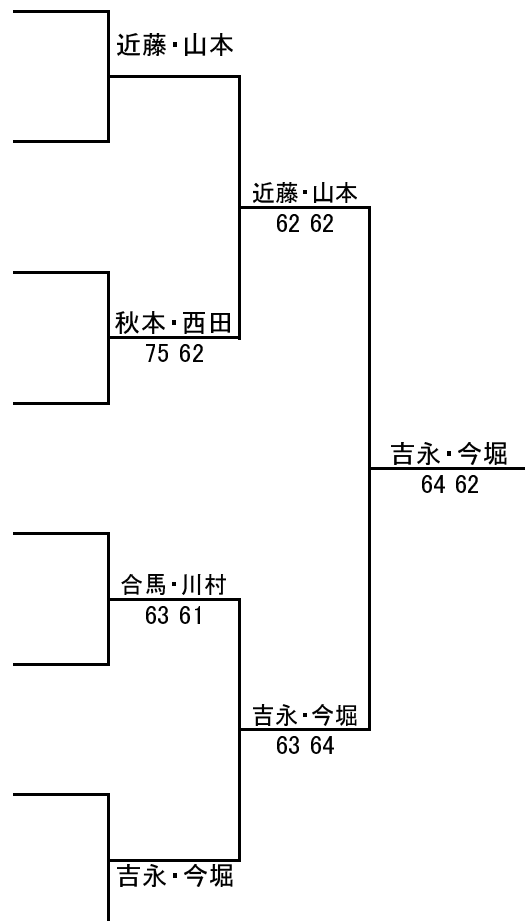

シード順位

- 1 西田 幸子
月川 律子
- 2 池田 淳子
真鍋 つもる
- 3 諸江 博子
井澤 恭子
- 4 堀 和子
中村 福代

2014福岡県ベテランオープンテニス春季大会

JOPグレード:E1

女子 65歳以上 シングルス

1R F

ドロー

No. 登録番号 氏名 所属

- 1 L0001112 近藤 茂代 (ふくいTC)
- 2 L0006961 成田 まさ子 (オーガストTC)
- 3 L0006787 村上 久美子 (大正セントラルTC目白)
- 4 L0003211 合馬 晶子 (オーガストTC)

2014福岡県ベテランオープンテニス春季大会

JOPグレード:E1

女子 65歳以上 ダブルス

1R SF F

トロー

No.	登録番号	氏名	所属
1	L0001112	近藤 茂代 (ふくいTC)	
1	L0001140	山本 容子 (北九州ウエスト)	
2		bye	
2		bye	
3	1/8申請中	松尾 幸代 (ITS九州)	
3	L0011392	天野 由美 (テニスDIVO)	
4		秋本 順子 (大野城TA)	
4		西田 敬子 (春日市TA)	
5	L0003211	合馬 晶子 (オーガストTC)	
5	L0001110	川村 美津子 (北九州ウエスト)	
6	L0009222	三宅 紀恵 (油山TC)	
6		松原 恭子 (春日市TA)	
7		bye	
7		bye	
8	L0001065	吉永 孝子 (筑紫AMI)	
8	L0005125	今堀 早苗 (志免町TA)	

シード順位

- 1 近藤 茂代
山本 容子
- 2 吉永 孝子
今堀 早苗

2014福岡県ベテランオープンテニス春季大会

JOPグレード:E1

女子 70歳以上 シングルス

1R F

ドロー

No.	登録番号	氏名	所属
1	L0000001	末宗 玲子	(新日鉄住金八幡)
2	L0002521	深水 幹子	(長住TC)
3	L0011295	安部 智江	(Tennis bon bon)
4	L0012023	中島 宏子	(T.MIRAI)