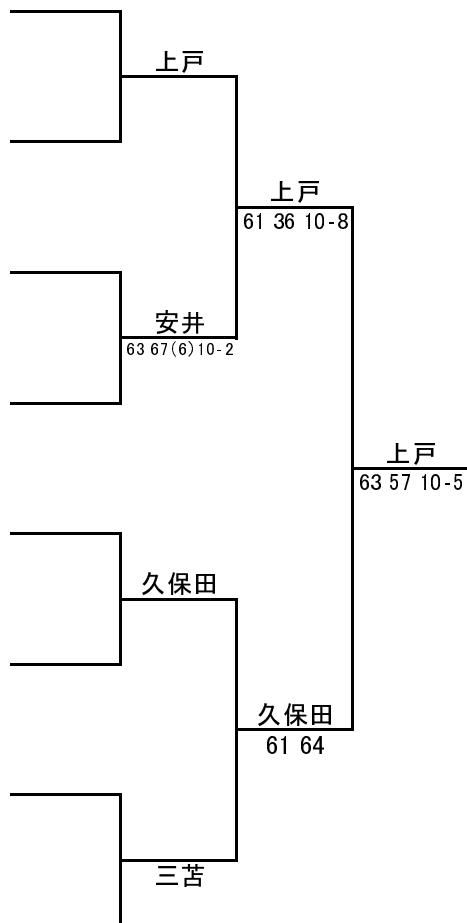

シード順位

1 上戸 仁美

2 三苦 照美

2014福岡県ベテランオープンテニス春季大会

JOPグレード: E1

女子 55歳以上 ダブルス

1R SF F

トロー