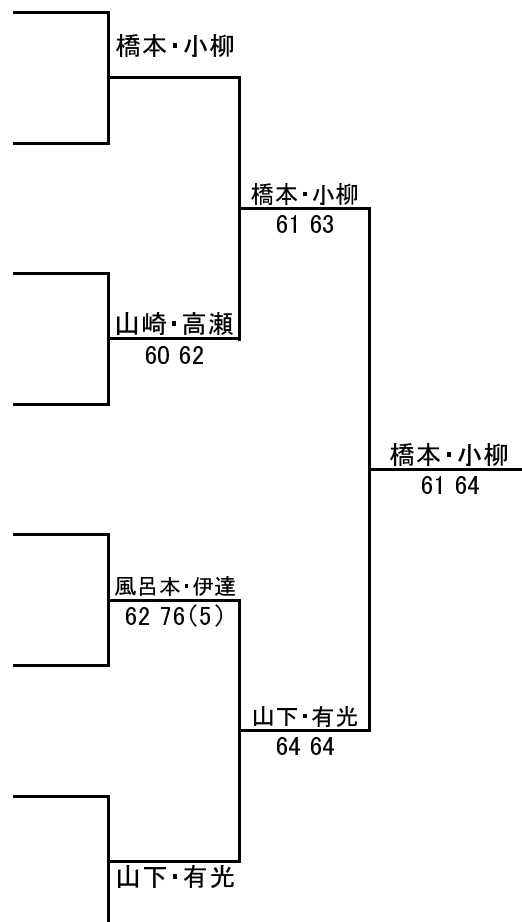

2014福岡県ベテランオープンテニス春季大会

JOPグレード: E1

女子 55歳以上 ダブルス

1R SF F

トロー

No.	登録番号	氏名	所属
1	L0009591	橋本 由紀子	(北九州ウエスト)
1	L0009273	小柳 玲子	(北九州ウエスト)
2		bye	
2		bye	
3	L0011970	権藤 和巳	(本原TC)
3	L0002389	宮崎 寿恵美	(長崎市民TC)
4	L0005985	山崎 陽子	(古賀市TA)
4	L0005473	高瀬 アリア	(コロニーグローブ)
5	L0011065	風呂本 理矢	(Tension)
5	L0006063	伊達 規子	(徳秀苑庭球倶楽部)
6	L0003919	三苦 照美	(筑紫AMI)
6	L0006080	萩 眞澄	(筑紫AMI)
7		bye	
7		bye	
8	L0001068	山下 佐余子	(油山TC)
8	L0011912	有光 洋子	(志免町TA)

シード順位

- 1 橋本 由紀子
  小柳 玲子
- 2 山下 佐余子
  有光 洋子