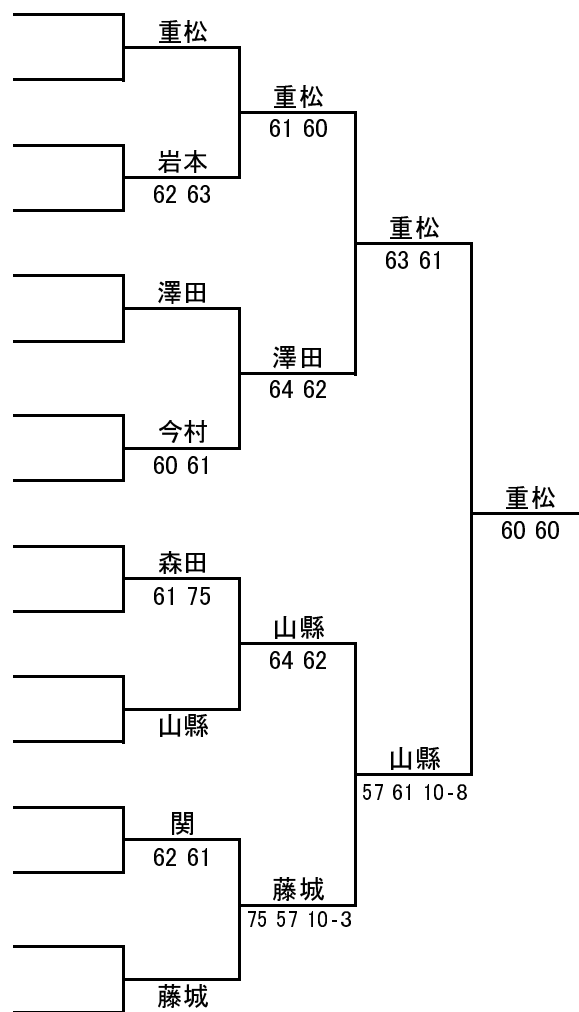

2014福岡県ベテランオープンテニス春季大会

JOPグレード:E1

女子 50歳以上 シングルス

1R 2R SF F

No.	登録番号	氏名	所属
1	L0001000	重松 忍	(スプレージ)
2		bye	
3	L0011851	末次 寛子	(門司LTC)
4	L0011658	岩本 由美子	(エスタ香椎)
5	L0004396	澤田 美幸	(ウイング帯広)
6		bye	
7	申請中	西田 聖子	(ファミリーC)
8	L0004708	今村 貴子	(長住TC)
9	L0012211	古川 雅子	(R3!)
10	L0011853	森田 智保	(門司LTC)
11		bye	
12	L0009460	山縣 峻弓	(テニスユニバース)
13		岩男 郁子	(北九州ウエスト)
14	L0011643	関 紀代子	(筑後の森TC)
15		bye	
16	L0004893	藤城 治美	(ふくいTC)

シード順位

1. 1 重松 忍
2. 2 藤城 治美
3. 3 澤田 美幸
4. 4 山縣 峻弓