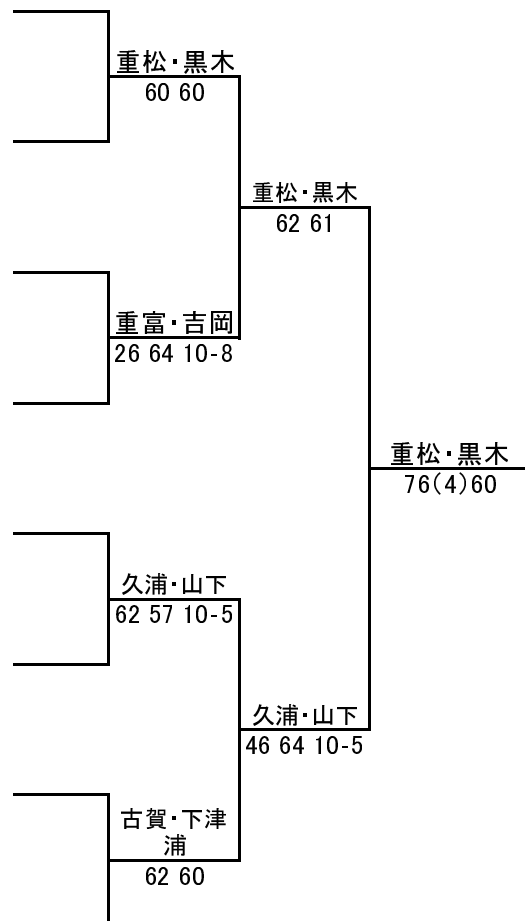

シード順位

- 1 重松 忍
- 2 藤城 治美
- 3 澤田 美幸
- 4 山縣 峻弓

2014福岡県ベテランオープンテニス春季大会

JOPグレード: E1

女子 50歳以上 ダブルス

1R SF F

トロー

No.	登録番号	氏名	所属
1	L0001000	重松 忍 (スプラージ)	
1	L0002683	黒木 郁子 (ファミリークラブ)	
2	L0011851	末次 寛子 (門司LTC)	
2	L0011853	森田 智保 (門司LTC)	
3	L0010632	重富 祥子 (コロニーグローブ)	
3		吉岡 かをる (グローバルアリーナ)	
4	L0011643	関 紀代子 (筑後の森TC)	
4	L0002328	境 栄子 (筑後の森TC)	
5	L0004708	今村 貴子 (長住TC)	
5		亀井 浩美 (大野城TA)	
6		久浦 登代子 (大野城TA)	
6	L0006060	山下 明子 (コロニーグローブ)	
7		岩男 郁子 (北九州ウエスト)	
7		大谷 道子 (足立ガーデンTS)	
8	L0005068	古賀 幸江 (筑後の森TC)	
8	L0012047	下津浦 厚子 (ファインヒルス)	

シード順位

- 1 重松 忍
- 黒木 郁子
- 2 古賀 幸江
- 下津浦 厚子

2014福岡県ベテランオープンテニス春季大会

JOPグレード:E1

女子 55歳以上 シングルス

1R SF F

ドロー

No. 登録番号 氏名 所属