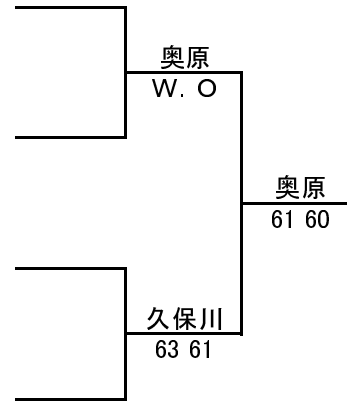

2014福岡県ベテランオープンテニス春季大会

JOPグレード:E1

女子 40歳以上 シングルス

1R F

ドロー

No.	登録番号	氏名	所属
1	L0011995	賞田 圭子	(美原の森テニスガーデン)
2	L0012261	奥原 織	(サイトウテニスショップ)
3	L0012077	酒井 智美	(横浜スポーツマンクラブ)
4	L0011839	久保川 美智子	(北九州テニス倶楽部)

2014福岡県ベテランオープンテニス春季大会 JOPグレード:E1