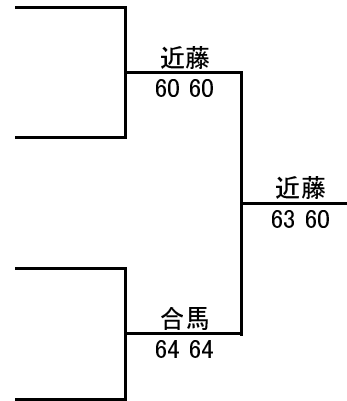

シード順位

1 原 百代

2 諸江 博子

2014福岡県ベテランオープンテニス春季大会

JOPグレード:E1

女子 60歳以上 ダブルス

1R 2R SF F

ドロー

シード順位

- 1 西田 幸子
月川 律子
- 2 池田 淳子
真鍋 つもる
- 3 諸江 博子
井澤 恭子
- 4 堀 和子
中村 福代

2014福岡県ベテランオープンテニス春季大会

JOPグレード:E1

女子 65歳以上 シングルス

1R F

ドロー

No. 登録番号 氏名 所属

- 1 L0001112 近藤 茂代 (ふくいTC)
- 2 L0006961 成田 まさ子 (オーガストTC)
- 3 L0006787 村上 久美子 (大正セントラルTC目白)
- 4 L0003211 合馬 晶子 (オーガストTC)

2014福岡県ベテランオープンテニス春季大会

JOPグレード:E1

女子 65歳以上 ダブルス

1R SF F

トロー

No.	登録番号	氏名	所属
1	L0001112	近藤 茂代 (ふくいTC)	
1	L0001140	山本 容子 (北九州ウエスト)	
2		bye	
2		bye	
3	1/8申請中	松尾 幸代 (ITS九州)	
3	L0011392	天野 由美 (テニスDIVO)	
4		秋本 順子 (大野城TA)	
4		西田 敬子 (春日市TA)	
5	L0003211	合馬 晶子 (オーガストTC)	
5	L0001110	川村 美津子 (北九州ウエスト)	
6	L0009222	三宅 紀恵 (油山TC)	
6		松原 恭子 (春日市TA)	
7		bye	
7		bye	
8	L0001065	吉永 孝子 (筑紫AMI)	
8	L0005125	今堀 早苗 (志免町TA)	