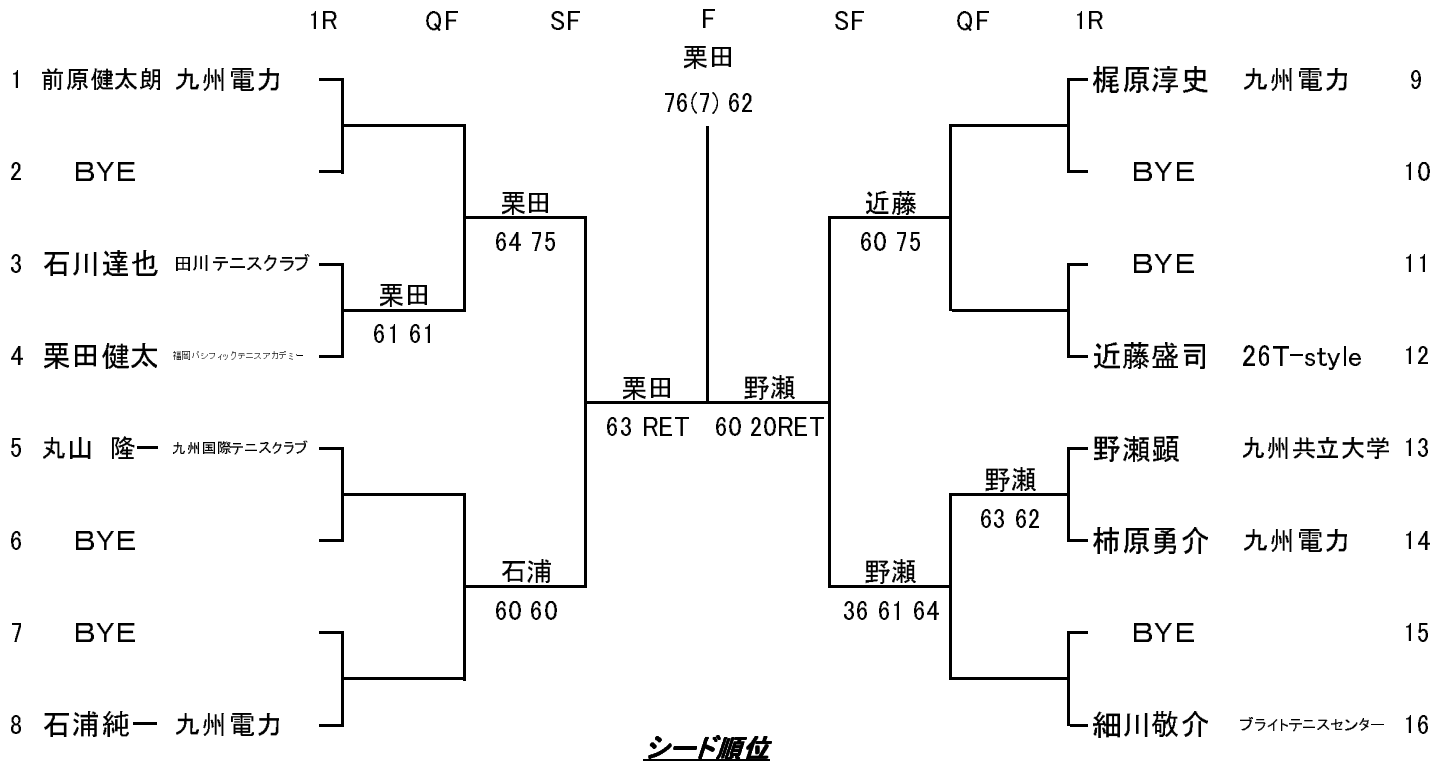

平成26年度全日本テニス選手権 福岡県予選大会

2014/7/27~8/3
博多の森テニス競技場

(一般男子シングルス)

(一般女子シングルス)