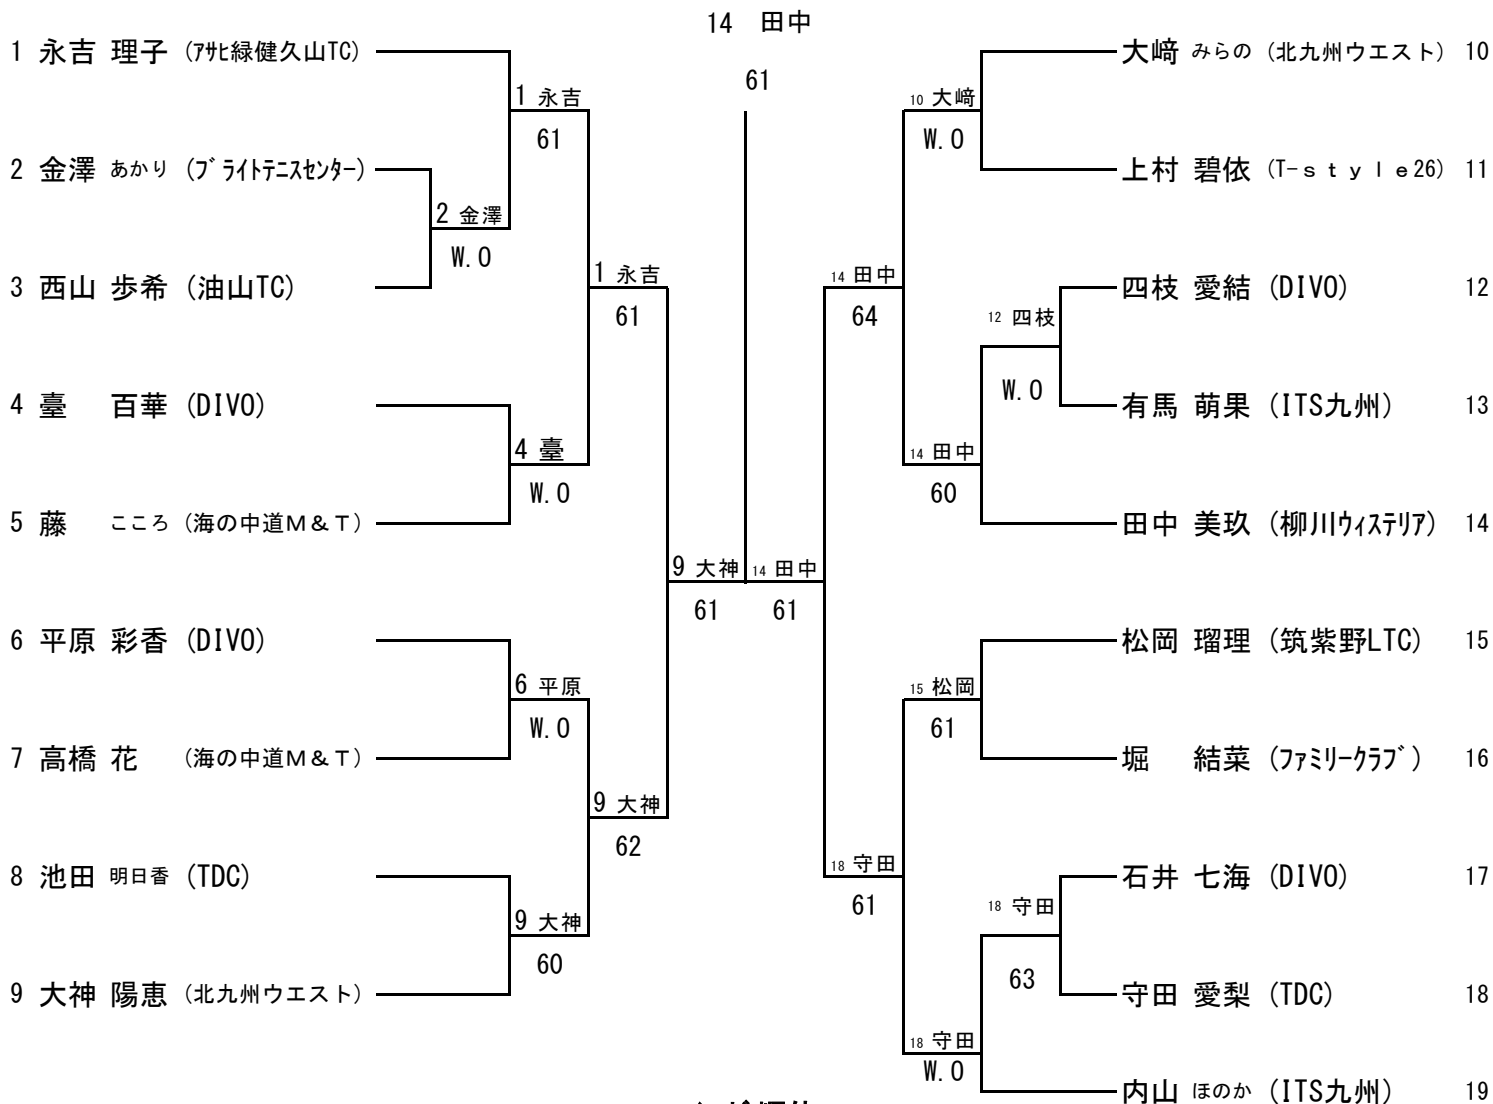

2015チャレンジジュニア（春季） （14才以下女子）

春日公園
2015/5/30~31

1R 2R QF SF F SF QF 2R 1R

シード順位

- 1 永吉 理子
- 2 内山 ほのか