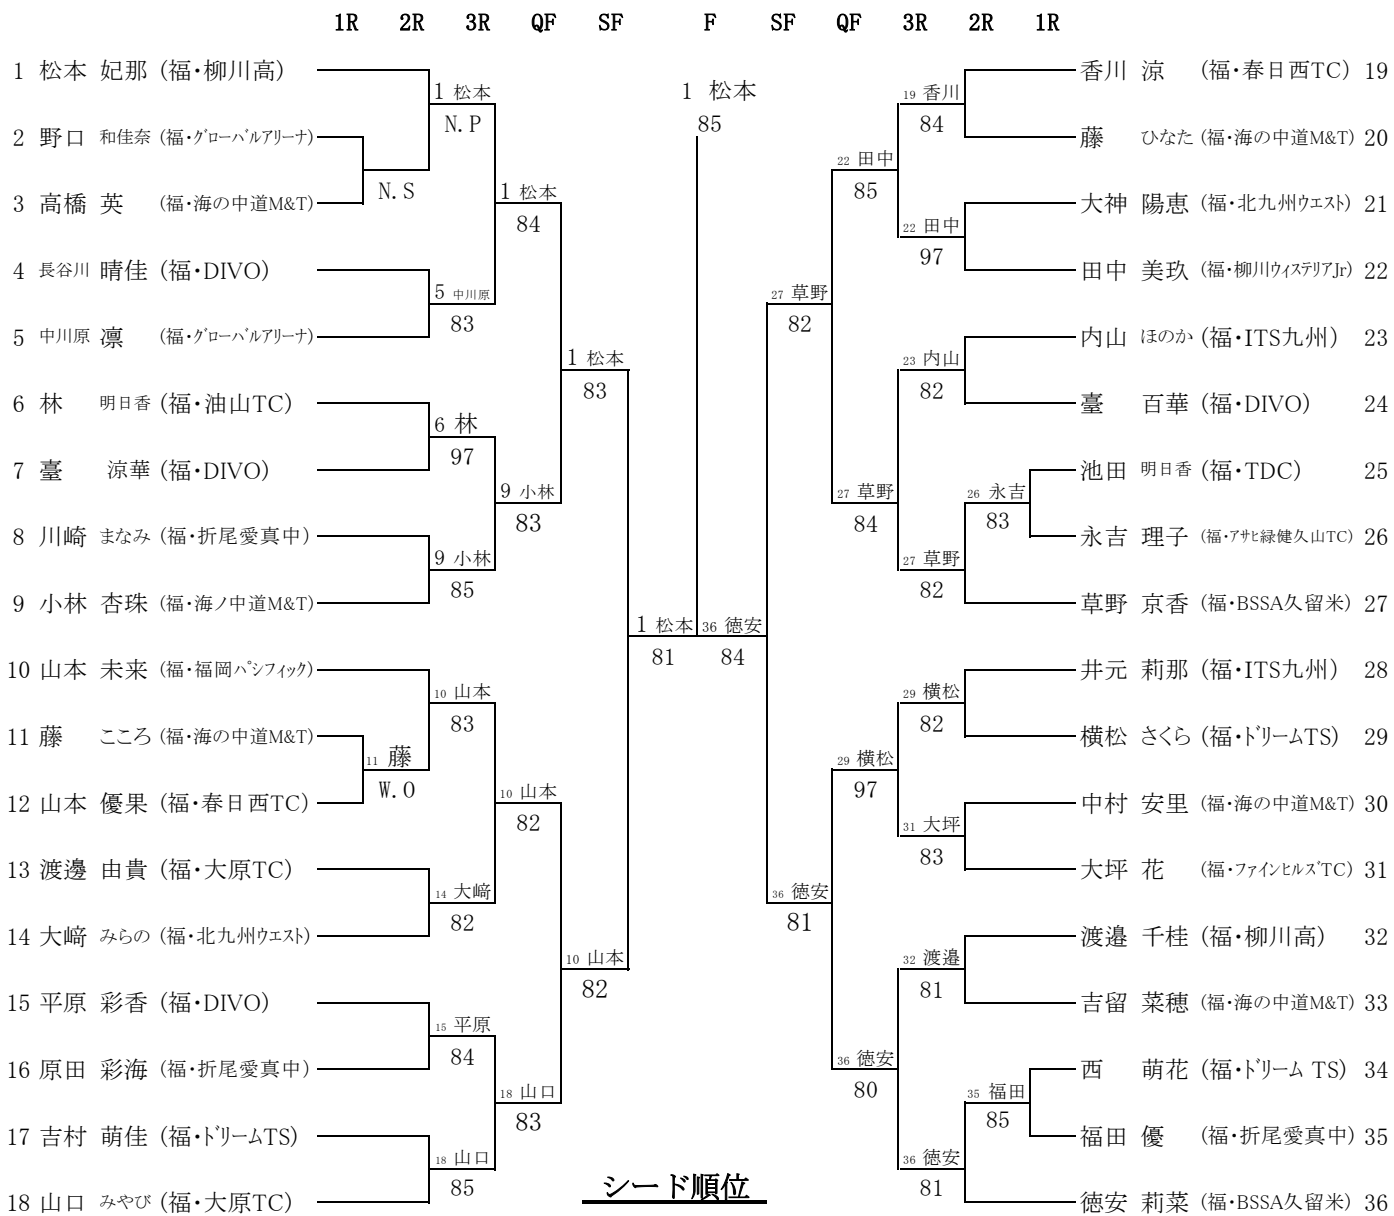

MUFGジュニアテニストーナメント2016 福岡県予選大会

(女子)

博多の森テニス競技場
2016/1/9~10

- 1 松本 妃那
- 2 徳安 莉菜
- 3 草野 京香