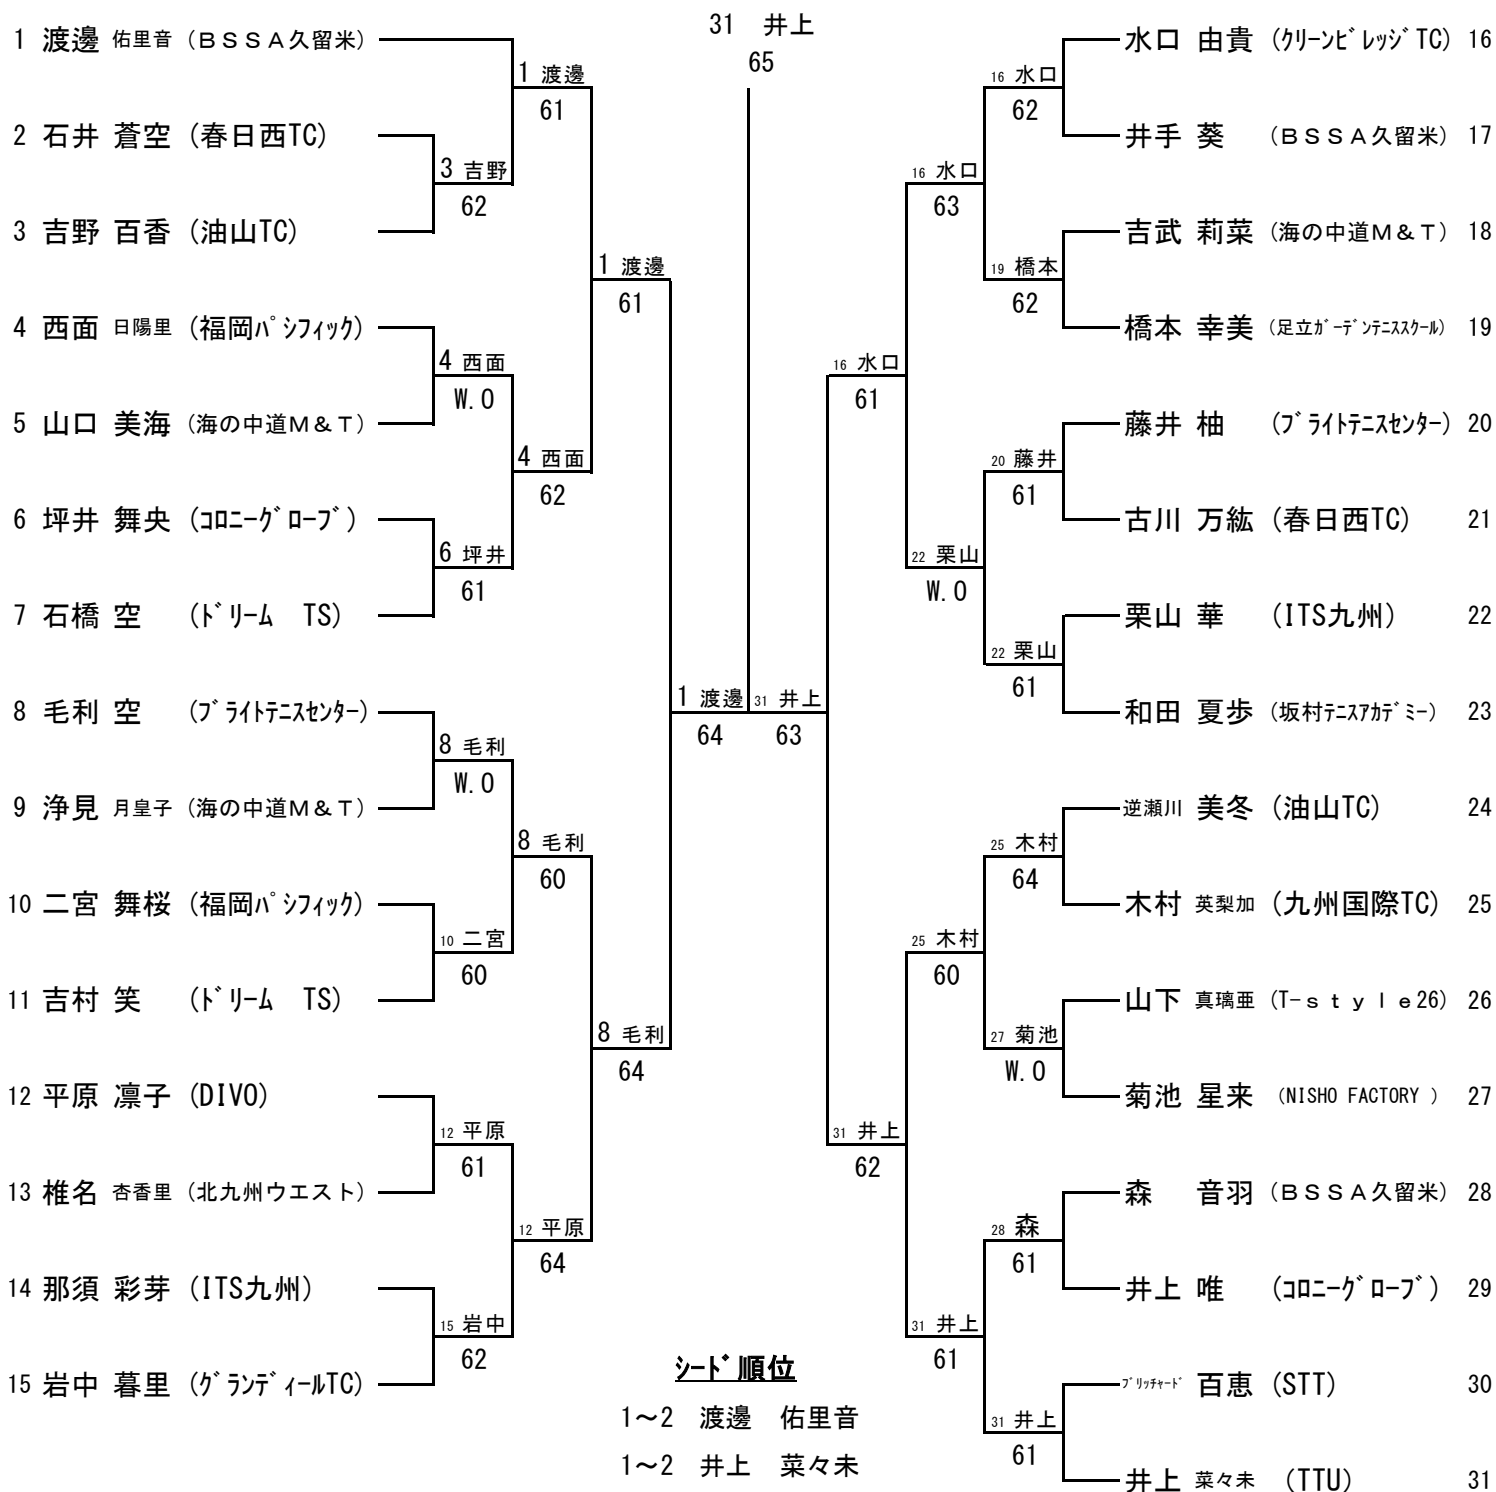

2016チャレンジジュニア (春季)

(10才以下女子)

博多の森
2016/4/30~5/1

1R 2R QF SF F SF QF 2R 1R

3・4位決定戦