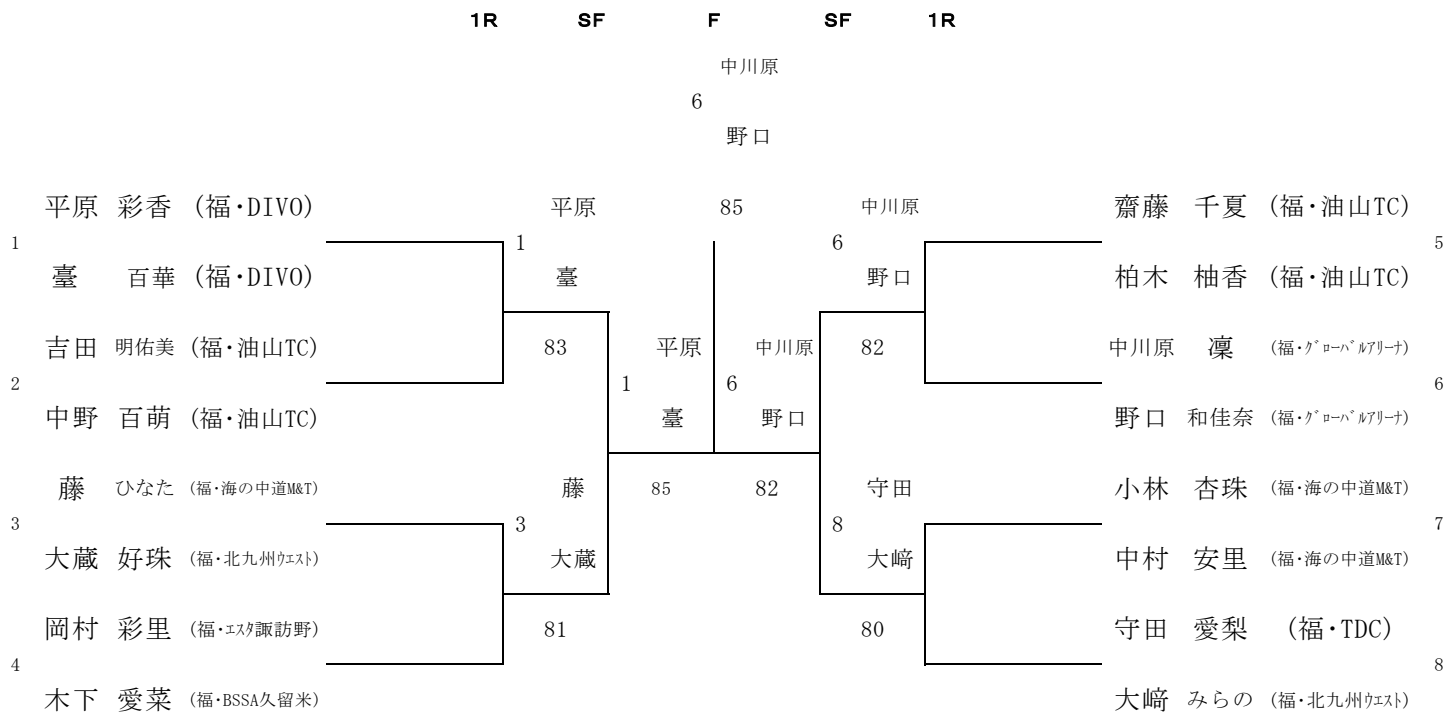

2016九州選抜ジュニアダブルス選手権 (福岡県予選)

14才以下女子

博多の森/春日公園

2015/12/6、12

3位決定戦